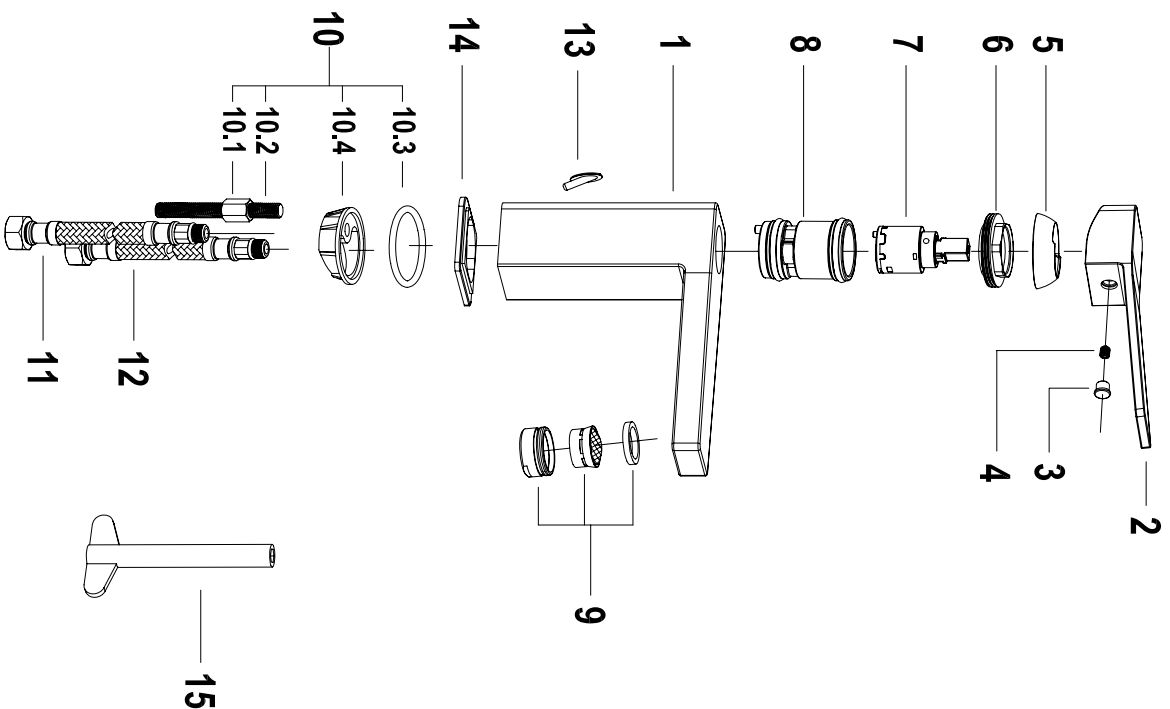

# 18241ADON STUDIO BASIN BLACK 3/8

## POS. CÓDIGO

1	0717513N
2	0724469N
2.1	0724468N
3	0621623
4	0731952
5	0671284N
6	0633421
7	0802829
8	0802426
9	0899578N
10	0809264
10.1	0733168T
10.2	0723191T
10.3	0621150
10.4	0634101
11	1086800
12	1086900
13	0653105N
14	0759685N
15	0615915