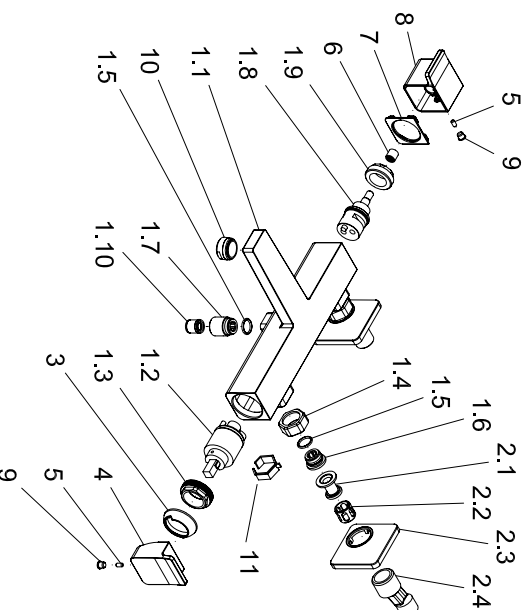

STUDIO BATH-SHOWER MIXER CHROME

POS.	CÓDIGO
	18240AD00
1	P717521CR
1.1	0717521CR
1.2	0802832
1.3	0633412
1.4	0733203CR
1.5	0621116
1.6	0752913TC
1.7	0753326CR
1.8	0811089
1.9	0733176T
1.10	0899009
2	0898066
2.1	0621236
2.2	0659152
2.3	0761513CR
2.4	0751304CR
3	0661130CR
4	0724510CR
4.1	0724481CR
5	0731952
6	0659170
7	0631461
8	0724482CR
9	0621623
10	0899583CR
11	0671287