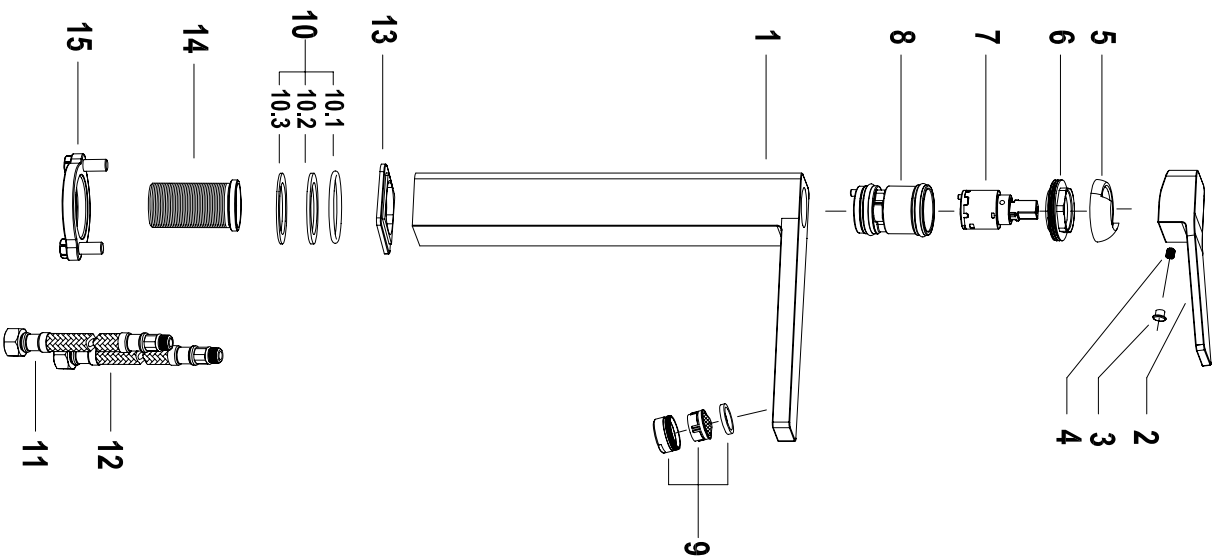

STUDIO HIGH BASIN COD. 18236AD0N

POS. CÓDIGO

1	0717514N
2	0724469N
2.1	0724468N
3	0621623
4	0731952
5	0671284N
6	0633421
7	0802829
8	0802426
9	0899578N
10	0809265
10.1	0621150
10.2	0631114
10.3	0734197
11	1087300
12	1087400
13	0759685N
14	0751922T
15	0809266