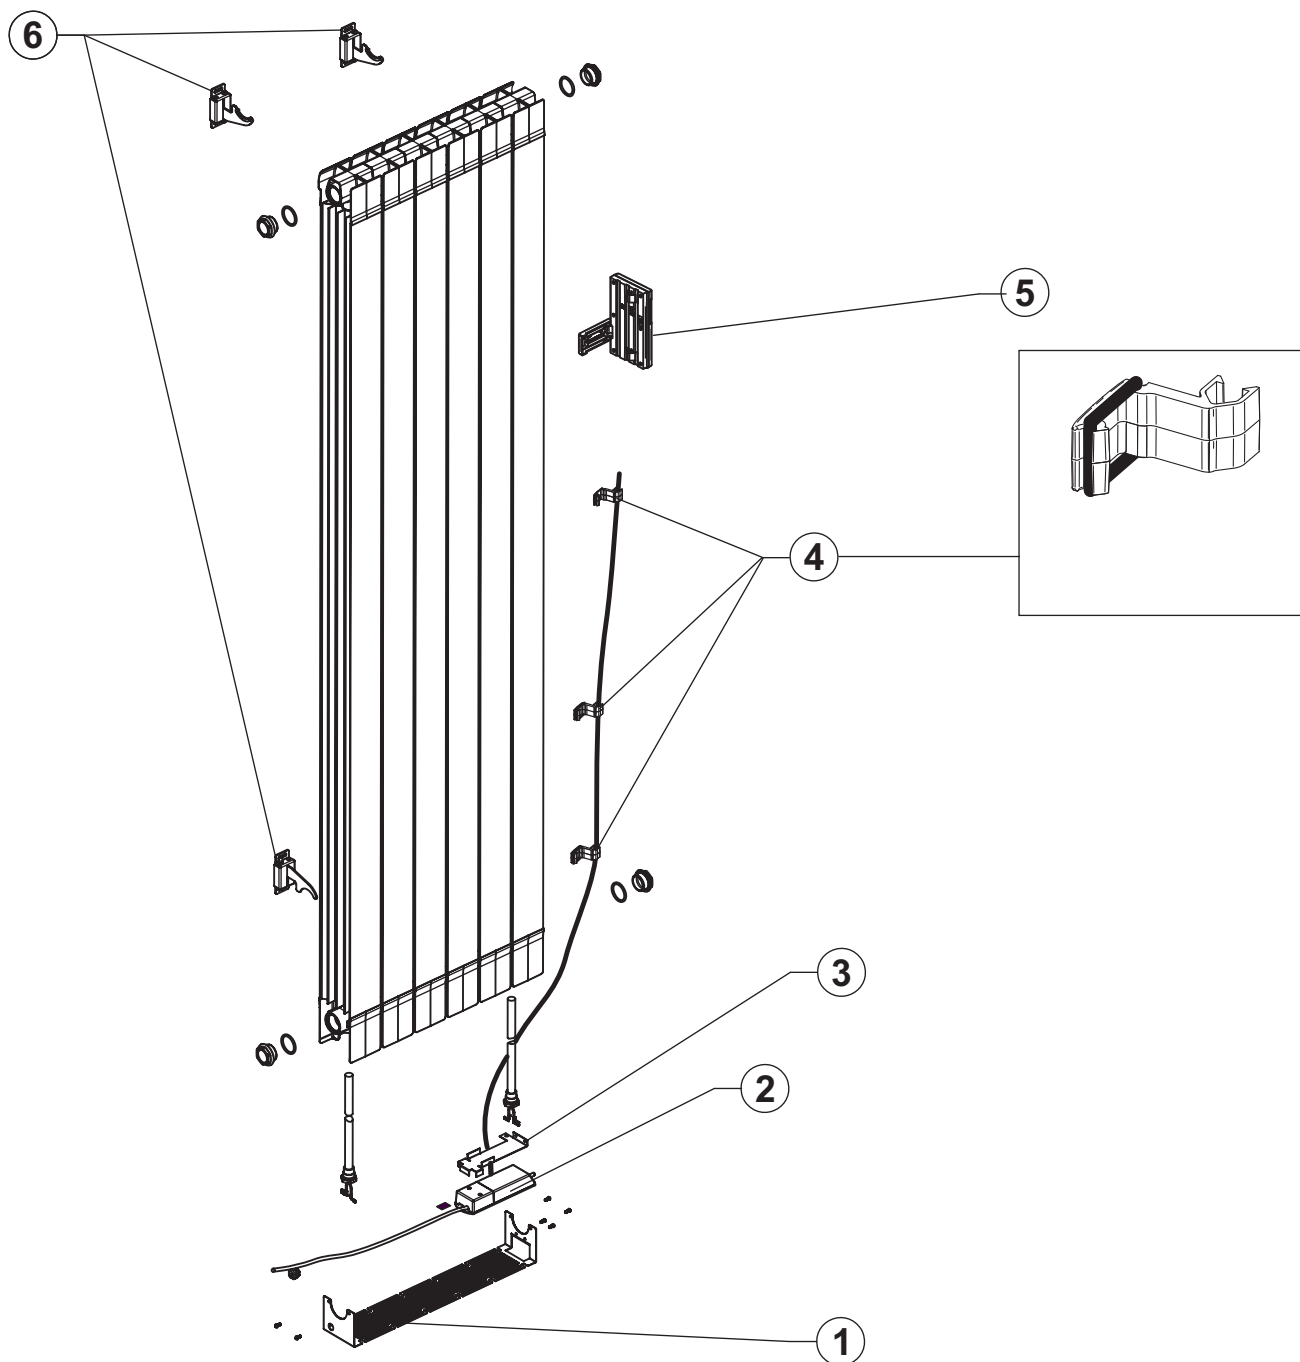

# LISTE DES PIÈCES

equation

## ALIDEA VERTICAL 2

Esp	Code	Description_FR
1	6ZGRIBAS00	Grille de fermeture 4 éléments
	6ZGRIBAS01	Grille de fermeture 6 éléments
	6ZGRIBAS02	Grille de fermeture 4 éléments anthracite
	6ZGRIBAS03	Grille de fermeture 6 éléments anthracite
2	6ZELECON24	Electronique Alidea vertical 2
	6ZELECON25	Electronique Alidea vertical gris 2
3	6ZSTABLO02	Système de fixation de la résistance
4	6ZCLIFIS05	Clip de fixation câble
5	6ZELENT17	Interface Alidea Vertical 2
	6ZELENT18	Interface Alidea Vertical 2 anthracite