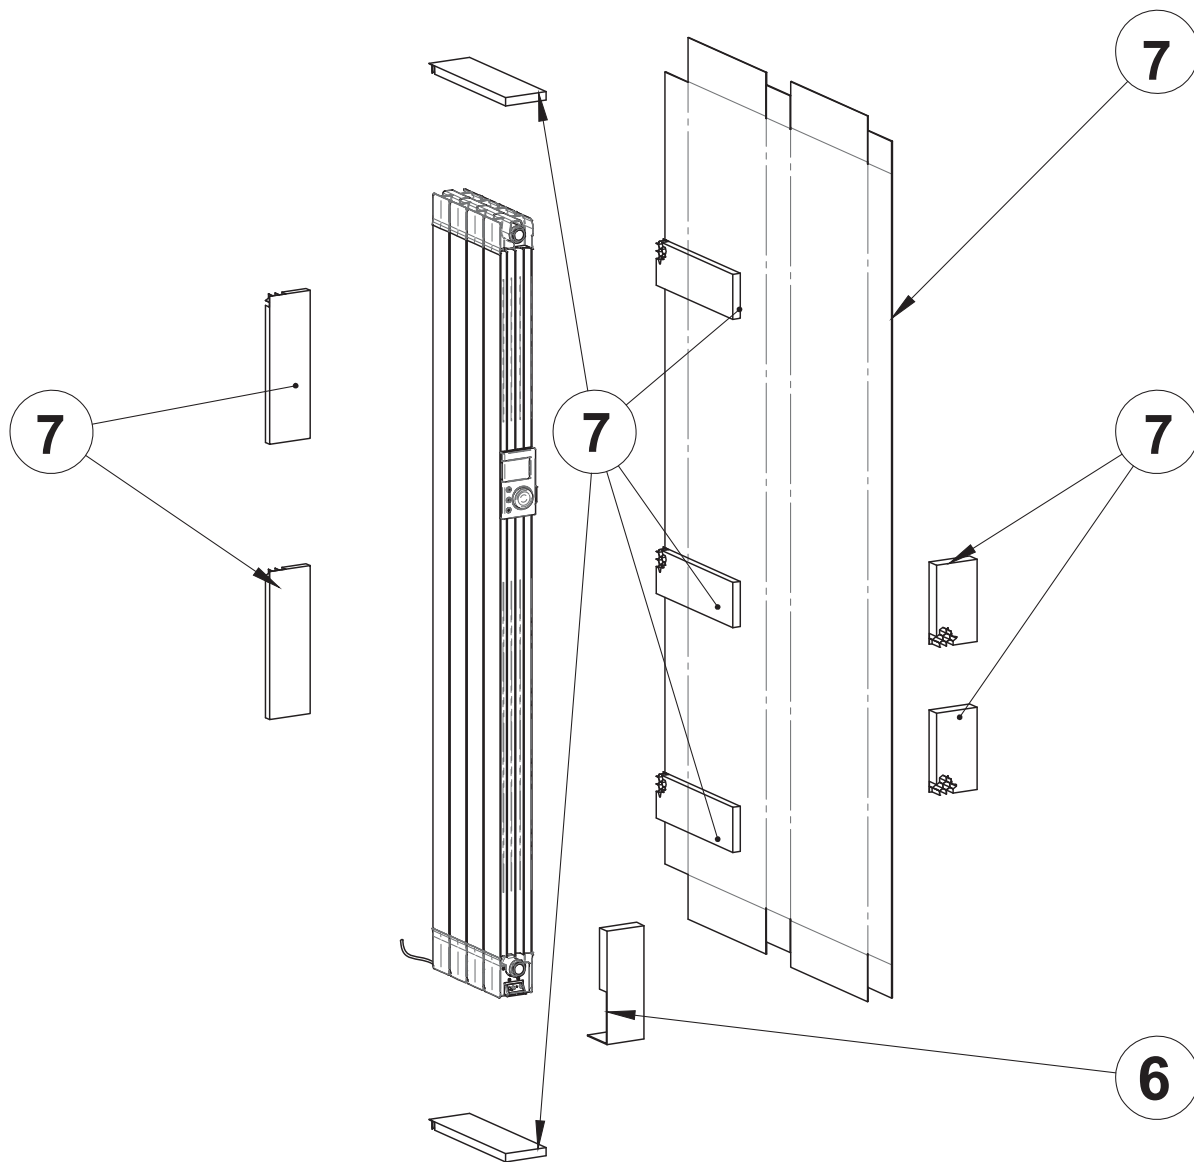

# LISTE DES PIÈCES

equation

## ALIDEA VERTICAL 2

Esp	Code	Description_FR
1	6ZGRIBAS00	Grille de fermeture 4 éléments
	6ZGRIBAS01	Grille de fermeture 6 éléments
	6ZGRIBAS02	Grille de fermeture 4 éléments anthracite
	6ZGRIBAS03	Grille de fermeture 6 éléments anthracite
2	6ZELECON24	Electronique Alidea vertical 2
	6ZELECON25	Electronique Alidea vertical gris 2
3	6ZSTABLO02	Système de fixation de la résistance
4	6ZCLIFIS05	Clip de fixation câble
5	6ZELENT17	Interface Alidea Vertical 2
	6ZELENT18	Interface Alidea Vertical 2 anthracite