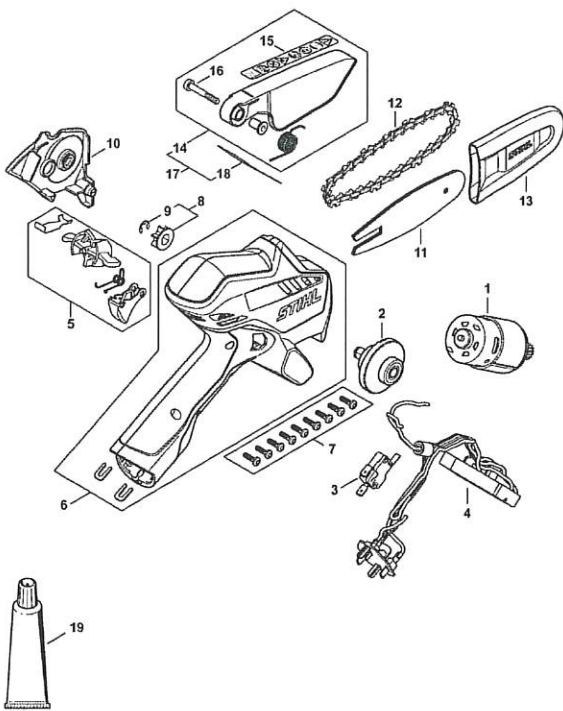

GTA 26

Société: ANDREAS STIHL SAS - PERSONNEL (0020100225) | Utilisateur: GERBER, Béatrice | Date: 13.12.2019

000-001-3000-1

GTA 26

STIHL

Société: ANDREAS STIHL SAS - PERSONNEL (0020100225) | Utilisateur: GERBER, Béatrice | Date: 13.12.2019

GTA 26
Pièces de rechange

Position	Numéro d'article	Description	Quantité	FromSerialNumber	ToSerialNumber	TechnicalInfo
1	GA016000205	Moteur électrique 8-10 V	1			
2	GA016402200	Arbre d'entraînement	1			
3	GA014350300	Commutateur	1			
4	GA014301420	Module électronique	1			
5	GA010073800	Jeu d'éléments de commande	1			
6	GA017901120	Monture de poignée	1			
7	9104 003 3004	Vis Parker P4x14	9			
8	GA010072600	Jeu Pignon 1/4" Picco 6Z	1			
9	9460 624 0600	Anneau d'arrêt 6	1			
10	GA016401700	Couvercle de pignon	1			
11	3007 003 0101	Guide-chaîne L 10cm/4" 1,1mm/0.043"	1			
12	3670 000 0028	71 PM3 Picco Micro Chaîne	1			
12	3670 006 0028	71 PM3 Picco Micro Chaîne	1			
13	0000 792 9164	Protège-chaîne	1			
14	GA017107020	Capot protecteur EU	1			
15	GA019677500	Avertissement	1			
16	9074 477 4148	Vis cylindrique IS-P5x34	1			
17	GA017107022	Capot protecteur CA	1			
18	GA019677502	Avertissement	1			
19	0781 120 1109	Graisse multifonctionnelle 80 g	1			