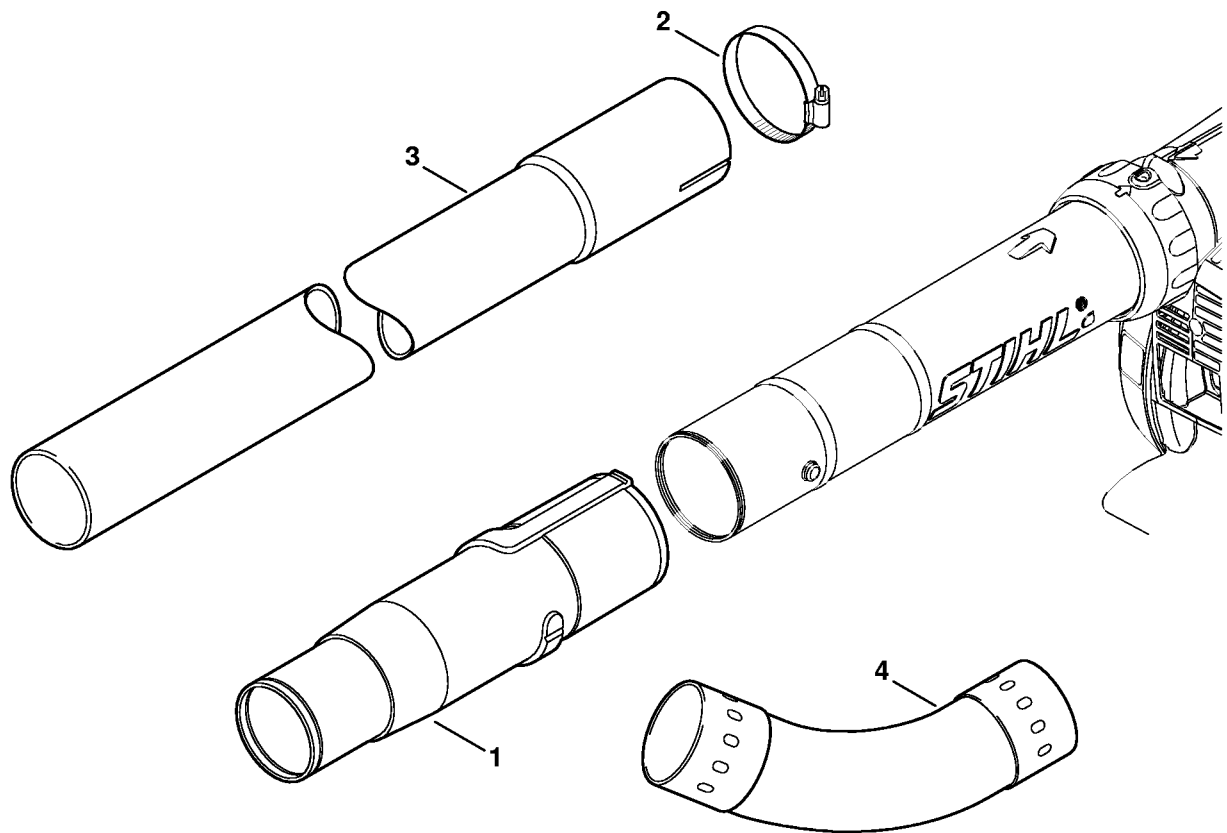

Nettoyeur de gouttières

296ET009 GM

Nettoyeur de gouttières

#	Numéro de pièce	Description	Quantité	Contient un ou plusieurs articles	Remarques
	4241 007 1003	Kit nettoyeur de gouttières	1	1 - 4	
1	4241 708 0100	Adaptateur	1		
2	4227 700 7105	Collier de serrage	3		
3	4227 708 3405	Tube	3		
4	4227 708 6905	Coude	2