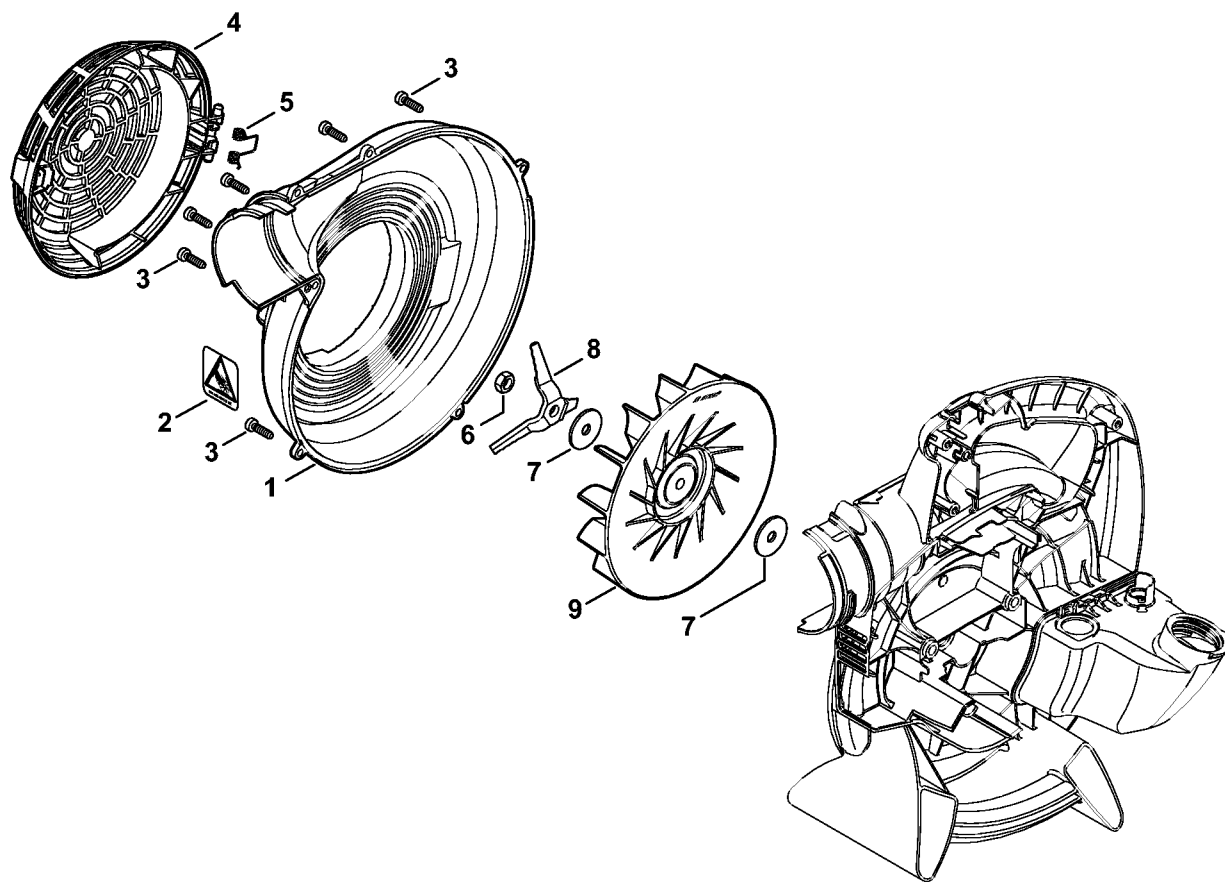

Carter de turbine extérieur, Turbine

297ET009 GM

Carter de turbine extérieur, Turbine

#	Numéro de pièce	Description	Quantité	Contient un ou plusieurs articles	Remarques
1	4241 700 4102	Carter de turbine extérieur	1	2	
2	0000 967 7285	Pictogramme d'avertissement grille de protection	1		
3	9074 477 4132	Vis cylindrique IS-P5x18	6		
4	4241 706 8000	Grille de protection	1		
5	0000 998 0401	Ressort coudé	1		
6	9211 260 1150	Écrou à six pans M8x1 gauche	1		
7	4229 704 7900	Rondelle	2		
8	4229 768 0300	Couteau de broyage	1		
9	4241 704 3405	Turbine	1