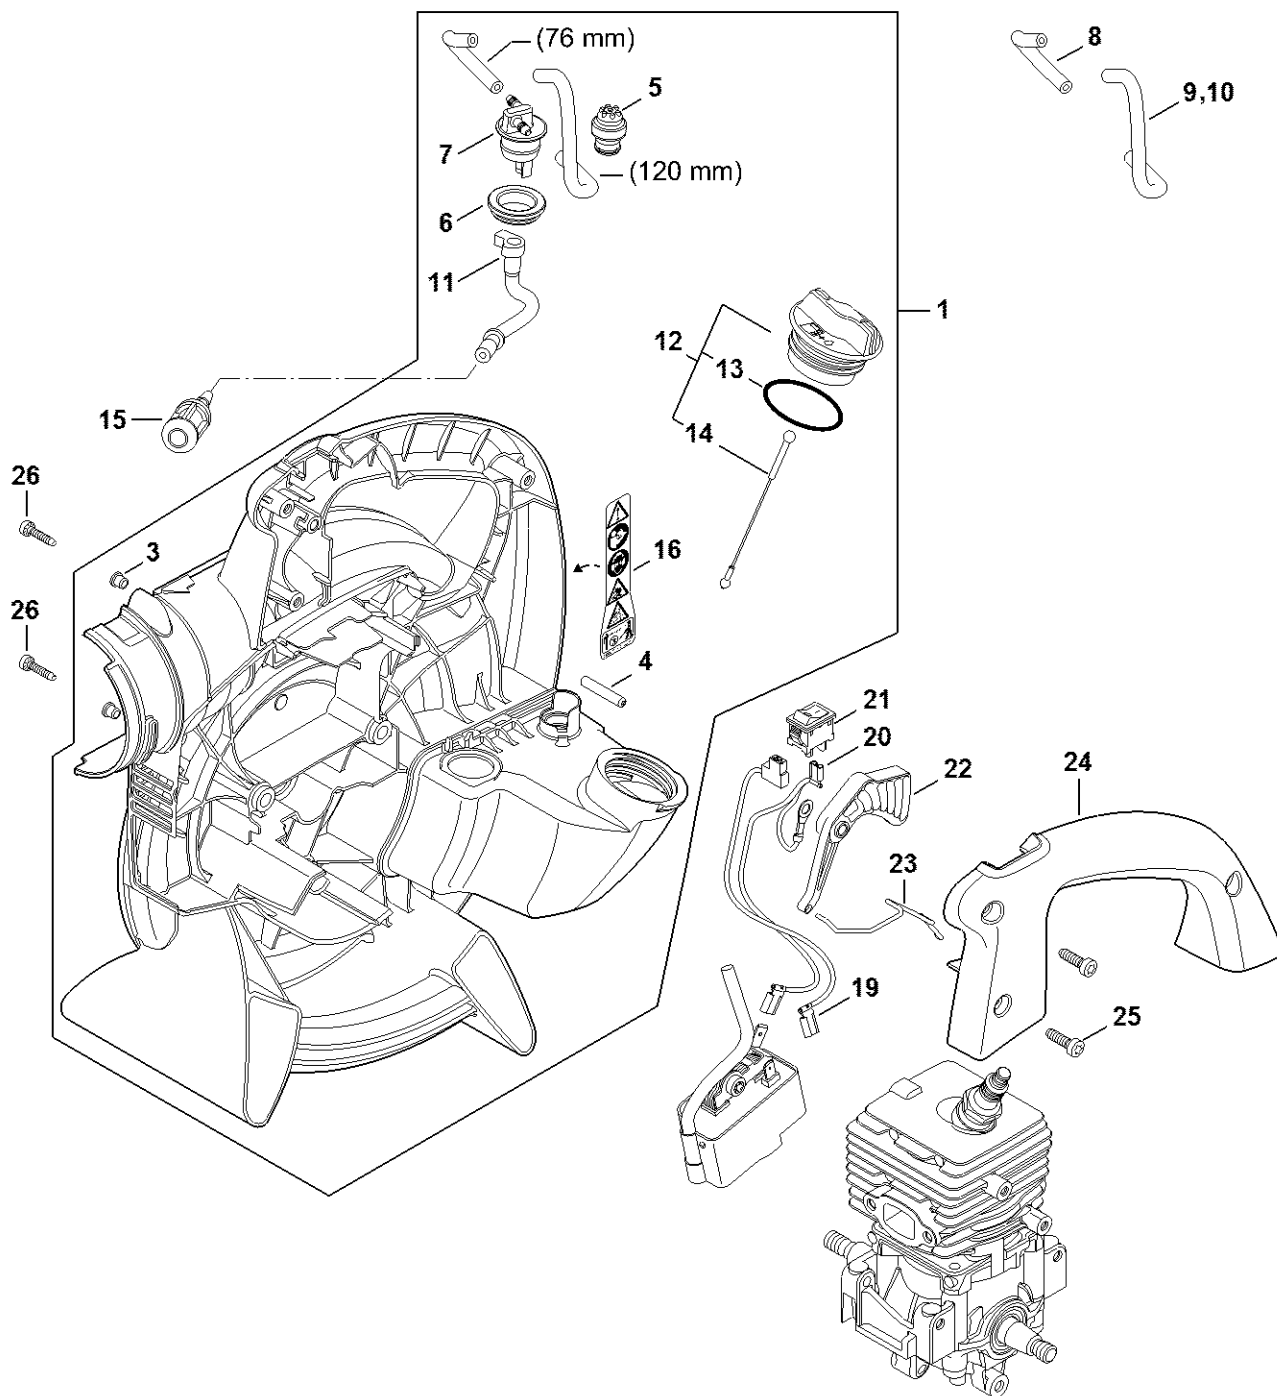

Carter de turbine extérieur, Turbine

297ET009 GM

Carter de turbine extérieur, Turbine

#	Numéro de pièce	Description	Quantité	Contient un ou plusieurs articles	Remarques
1	4241 700 4102	Carter de turbine extérieur	1	2	
2	0000 967 7285	Pictogramme d'avertissement grille de protection	1		
3	9074 477 4132	Vis cylindrique IS-P5x18	6		
4	4241 706 8000	Grille de protection	1		
5	0000 998 0401	Ressort coudé	1		
6	9211 260 1150	Écrou à six pans M8x1 gauche	1		
7	4229 704 7900	Rondelle	2		
8	4229 768 0300	Couteau de broyage	1		
9	4241 704 3405	Turbine	1		

Carter de turbine intérieur SH 56

4241-GET-0105-A1

Carter de turbine intérieur SH 56

#	Numéro de pièce	Description	Quantité	Contient un ou plusieurs articles	Remarques
1	4241 700 4118	Carter de turbine	1	3 - 14, 16	
3	9443 825 7130	Rivet tubulaire 7,5x1x6,8	4		
4	9371 470 2680	Goupille cylindrique 5x28	1		
5	0000 350 5800	Aération de réservoir	1		
6	4238 353 9200	Douille	1		
7	4241 353 2700	Pièce de raccordement	1		
8	0000 937 5004	Tuyau 3,1x5,7 mm x 1 m, R5	1		
9	0000 930 2803	Tuyau 3,1x5,7 mm x 1 m, R3	1		
10	0712 923 8004	Tuyau 3,1x5,7 mm x 10 m, R3	1		
11	4241 358 7700	Tuyau	1		
12	0000 350 0527	Bouchon de réservoir	1	13, 14	
13	9645 951 3890	Joint torique 35x3-FPM 80	1		
14	0000 350 0900	Corde	1		
15	0000 350 3502	Crépine d'aspiration	1		
16	0000 967 7286	Pictogramme d'avertissement BG/SH	1		
19	4241 440 1900	Fil électrique	1		
20	4241 440 1901	Fil électrique	1		
21	0000 430 8900	Touche d'arrêt	1		
21	4241 430 8900	Touche d'arrêt	1		
22	4241 182 1000	Manette des gaz	1		
23	4241 182 1501	Tringlerie des gaz	1		
24	4241 791 0600	Monture de poignée	1		
25	9074 477 4132	Vis cylindrique IS-P5x18	3		
26	9075 478 4159	Vis cylindrique IS-D5x24	4		