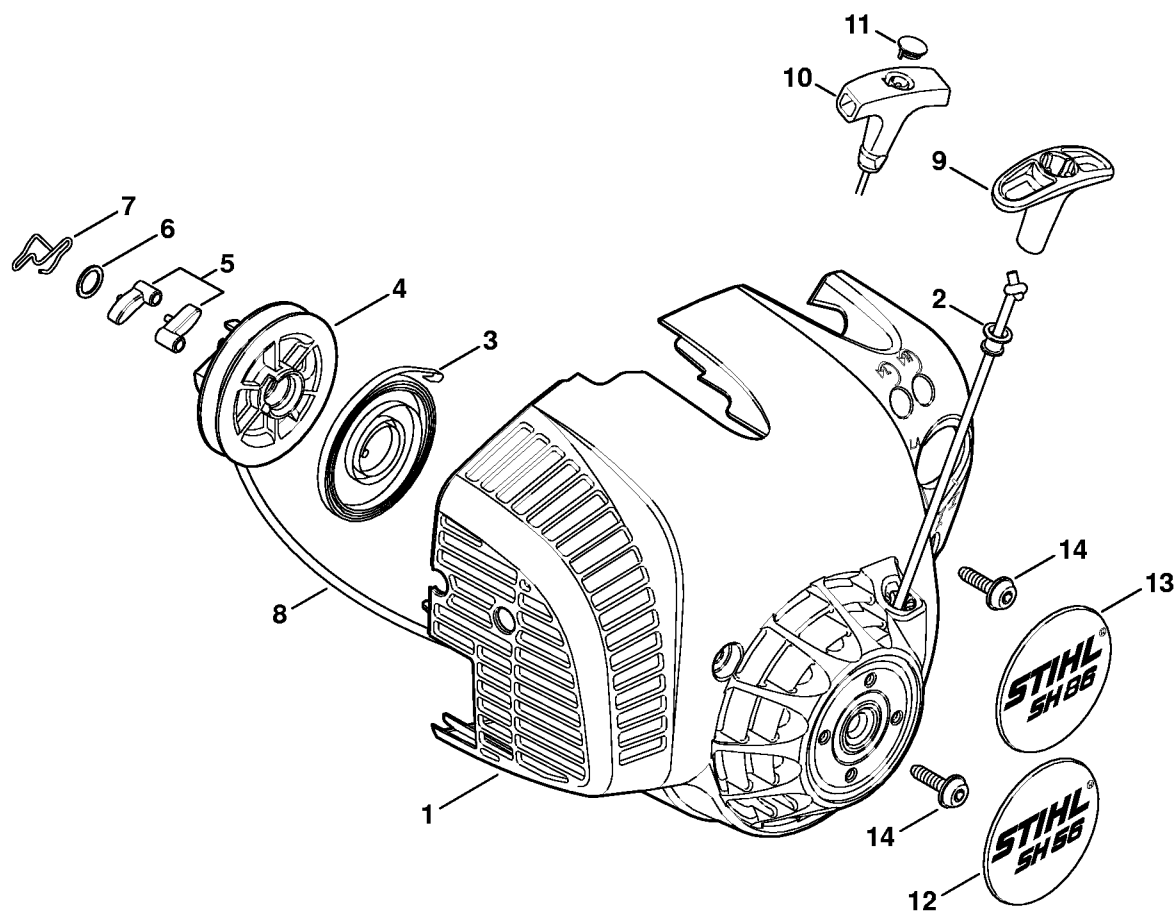

Dispositif de lancement

297ET002 GM

Dispositif de lancement

#	Numéro de pièce	Description	Quantité	Contient un ou plusieurs articles	Remarques
	4241 080 2106	Carter de ventilateur avec lanceur	1	1 - 9	
2	9416 868 6650	Rivet 6,5x0,5x8,8	1		
1	4241 080 1804	Carter de ventilateur	1	2	
3	4237 190 0600	Ressort de rappel	1		
4	4241 195 0400	Poulie à câble	1		
5	1123 195 7200	Cliquet	2		
6	0000 958 0923	Rondelle	1		
7	1128 195 3500	Ressort	1		
8	1120 195 8200	Câble de lancement Ø 3x1060 mm	1		
	0000 930 2208	Câble de lancement Ø 3 mm x 30,5 m	1		
	0000 930 2211	Câble de lancement Ø 3 mm x 60,8 m	1		
9	4140 195 3400	Poignée	1		
12	4241 967 1520	Plaque matricule SH 56	1		
14	0000 951 1100	Vis	3