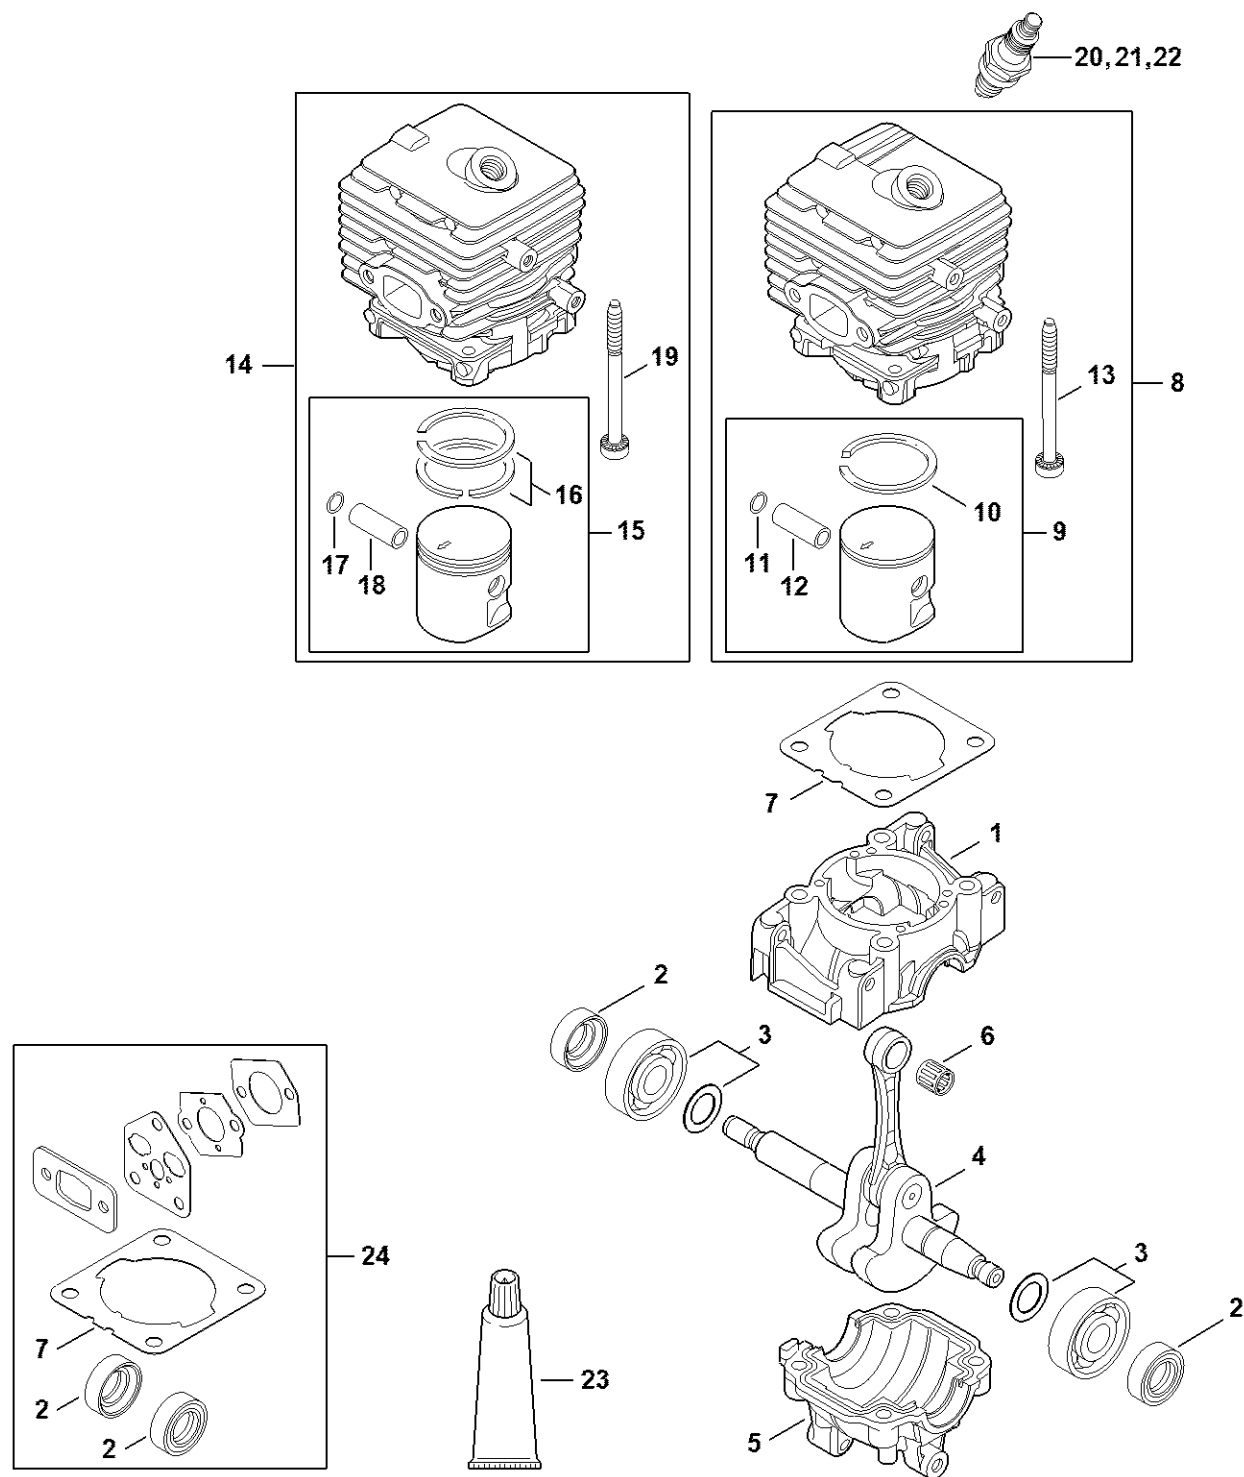

SH 56

Liste des pièces

30.03.2026

France, français

Table des matières

SH 56: Carter, Cylindre	2
Dispositif d'allumage, Silencieux	4
SH 56: Filtre à air, Bride intermédiaire	6
Dispositif de lancement	8
Carburateur 4241/32, 4241/22	10
Carburateur CIM-S260 (037.2018)	13
Carter de turbine extérieur, Turbine	16
Carter de turbine intérieur SH 56	18
Buse, Dispositif d'aspiration	20
Nettoyeur de gouttières	22
Numéro de machine	24

SH 56: Carter, Cylindre

SH 56: Carter, Cylindre

#	Numéro de pièce	Description	Quantité	Contient un ou plusieurs articles	Remarques
1	4241 021 0302	Carter de vilebrequin	1		
2	9639 003 1230	Bague d'étanchéité 12x22x7	2		
3	4144 020 2050	Roulement à billes	1		
4	4241 030 0401	Vilebrequin	1		
5	4144 021 2500	Carter inférieur	1		
6	9512 003 1834	Cage à aiguilles 8x11x10	1		
7	4144 029 2301	Joint de cylindre	1		
8	4241 020 1204	Cylindre avec piston Ø 34 mm	1	9 - 13	
9	4241 030 2008	Piston Ø 34 mm	1	10 - 12	
10	4237 034 3001	Segment de piston Ø 34x1,2 mm	1		
11	9463 650 0805	Jonc d'arrêt 8x0,7	1		
12	4241 034 1500	Axe de piston 8x5x22	1		
13	9075 478 4268	Vis cylindrique IS-D5x60	1		
17	9463 650 0805	Jonc d'arrêt 8x0,7	1		
18	4241 034 1500	Axe de piston 8x5x22	1		
19	9075 478 4268	Vis cylindrique IS-D5x60	4		
20	0000 400 7011	Bougie NGK CMR6H	1		
21	0000 400 7025	Bougie STIHL ZK C 10	1		
22	0000 400 7026	Bougie STIHL ZK C 10, Paquet de 40	1		
23	0783 830 2000	Pâte d'étanchéité Dirko HT rouge	1		
24	4144 007 1012	Jeu de joints	1	2, 7	