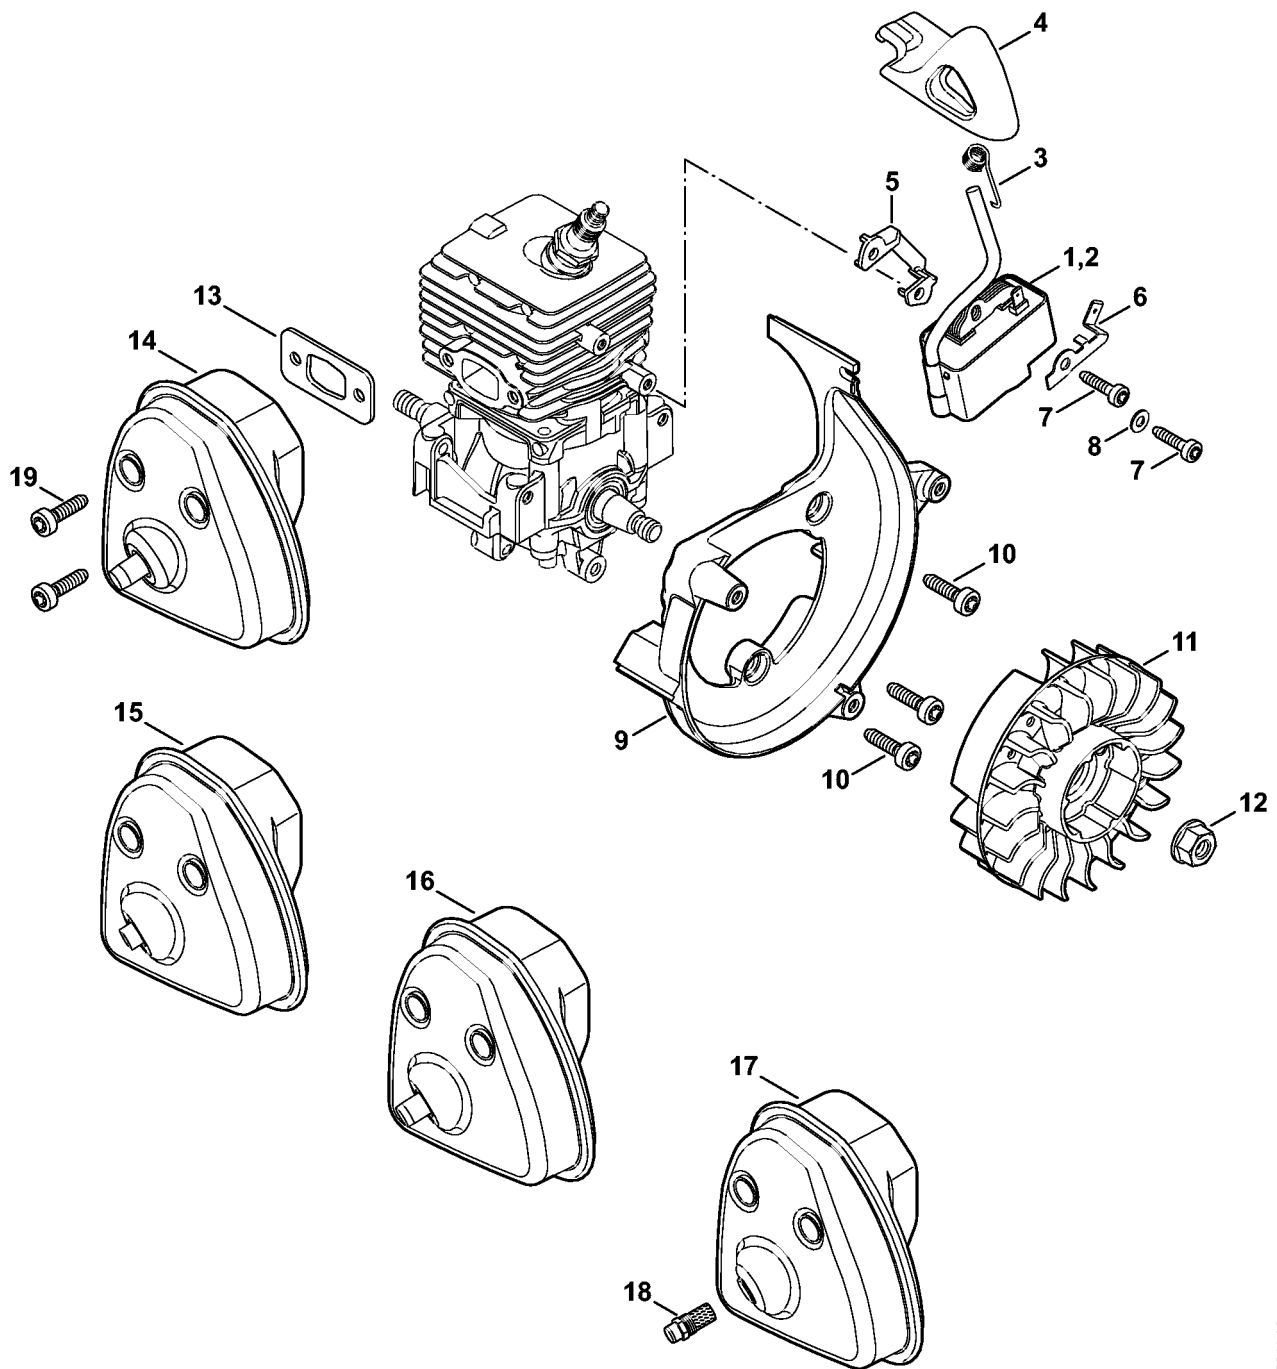

Dispositif d'allumage, Silencieux

4241-GET-0044-A0

Dispositif d'allumage, Silencieux

#	Numéro de pièce	Description	Quantité	Contient un ou plusieurs articles	Remarques
1	4241 400 1318	Module d'allumage	1	3, 4	
3	0000 998 0604	Ressort coudé	1		
4	4241 405 1000	Contact de câble d'allumage	1		
5	4241 405 8000	Pièce isolante	1		
6	4241 431 2100	Languette enfichable	1		
7	9075 478 3018	Vis cylindrique IS-D4x18	2		
8	9291 021 0100	Rondelle 4,3	1		
9	4241 084 1100	Carter en volute	1		
10	9075 478 4136	Vis cylindrique IS-D5x20	3		
11	4241 400 1200	Rotor	1		
12	0000 955 0802	Écrou à embase M8x1	1		
13	4144 149 0600	Joint de silencieux	1		
14	4241 140 0614	Silencieux	1		
19	9075 478 4136	Vis cylindrique IS-D5x20	2		
	4144 007 1012	Jeu de joints	1	13