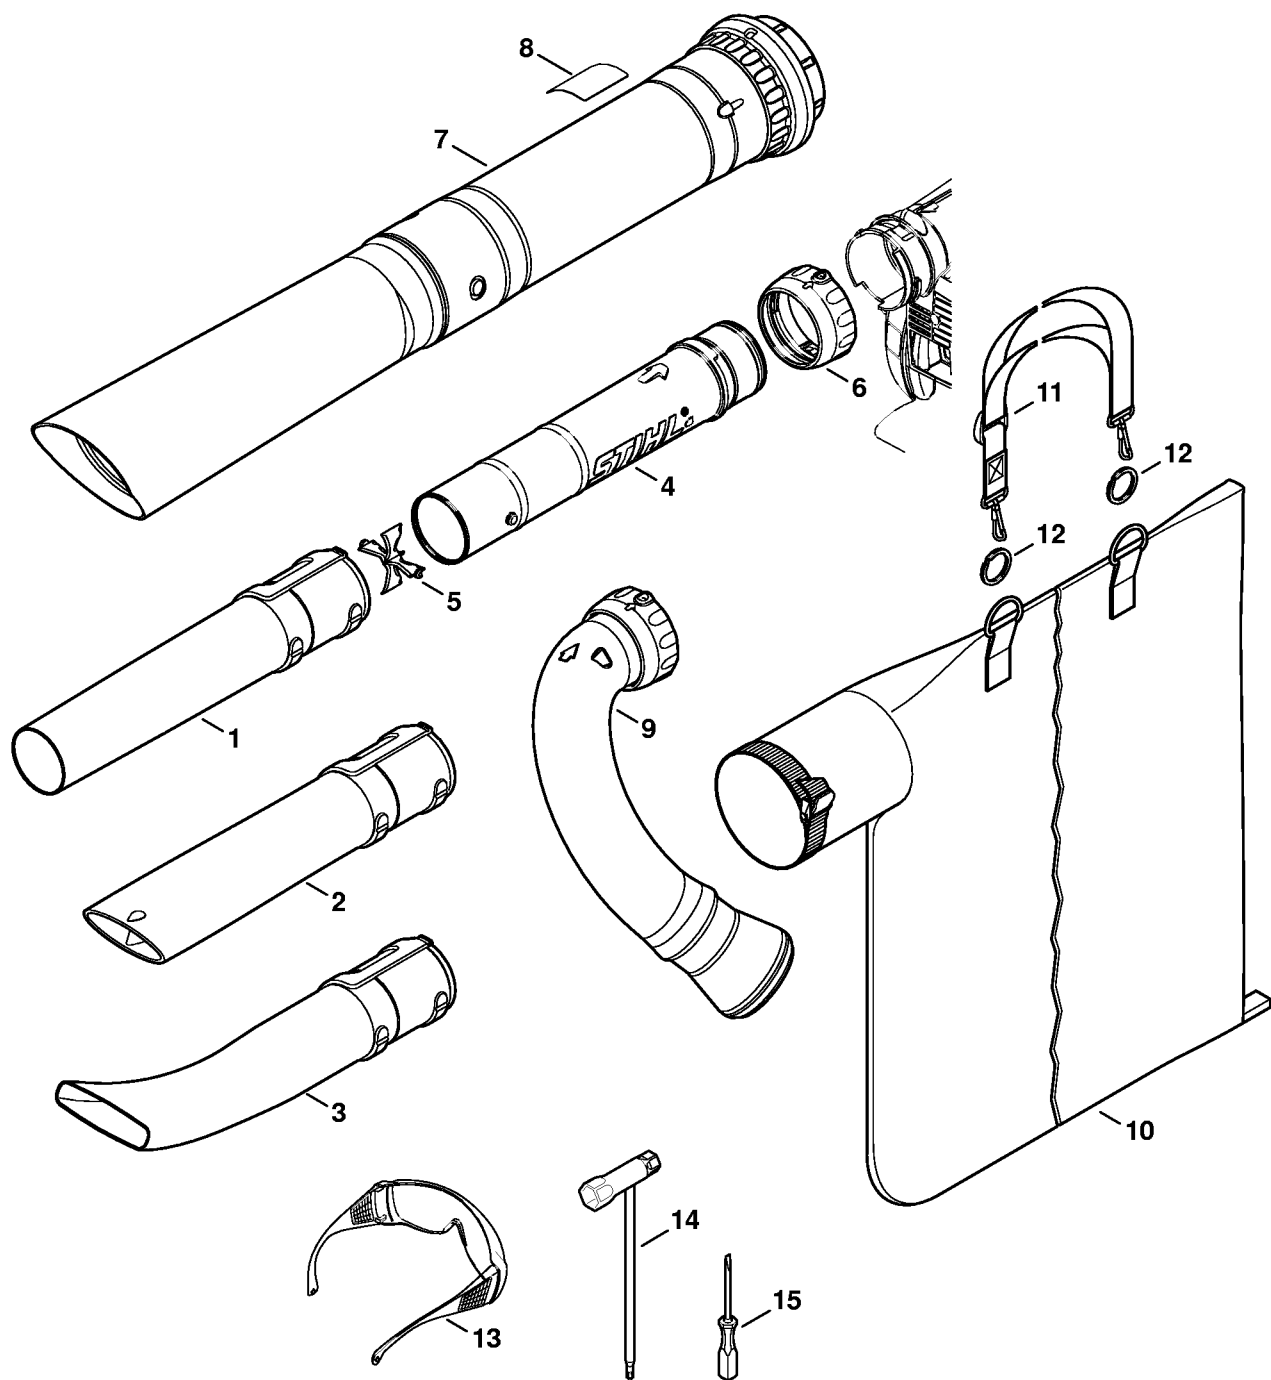

Buse, Dispositif d'aspiration

296ET008 GM

Buse, Dispositif d'aspiration

#	Numéro de pièce	Description	Quantité	Contient un ou plusieurs articles	Remarques
1	4229 708 6300	Buse ronde droit	1		
3	4241 708 6302	Buse plate coudé	1		
4	4241 760 8200	Tube	1	5, 6	
5	4241 703 5600	Grille	1		
6	4241 708 3100	Écrou-chapeau	1		
	4241 700 2200	Kit aspirateur	1	7 - 11	
7	4241 760 3501	Tube d'aspiration	1	8	
8	0000 967 7232	Pictogramme d'avertissement BG	1		
9	4241 700 6900	Coude	1		
10	4229 708 9702	Sac de ramassage	1		
11	4227 710 9003	Bretelle	1		
12	0000 791 8400	Anneau	1		2 pièces
13	0000 884 0307	Lunettes de protection	1		pas pour Argentine
14	4180 890 3400	Clé multiple	1		
15	0000 890 2300	Tournevis	1