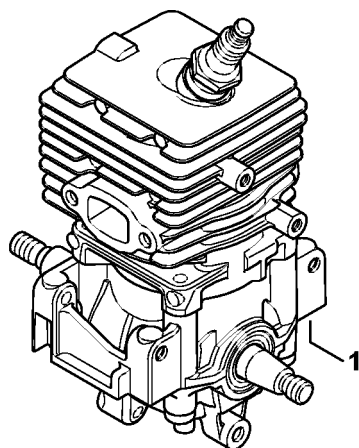

Nettoyeur de gouttières

#	Numéro de pièce	Description	Quantité	Contient un ou plusieurs articles	Remarques
	4241 007 1003	Kit nettoyeur de gouttières	1	1 - 4	
1	4241 708 0100	Adaptateur	1		
2	4227 700 7105	Collier de serrage	3		
3	4227 708 3405	Tube	3		
4	4227 708 6905	Coude	2		

298ET017 SC