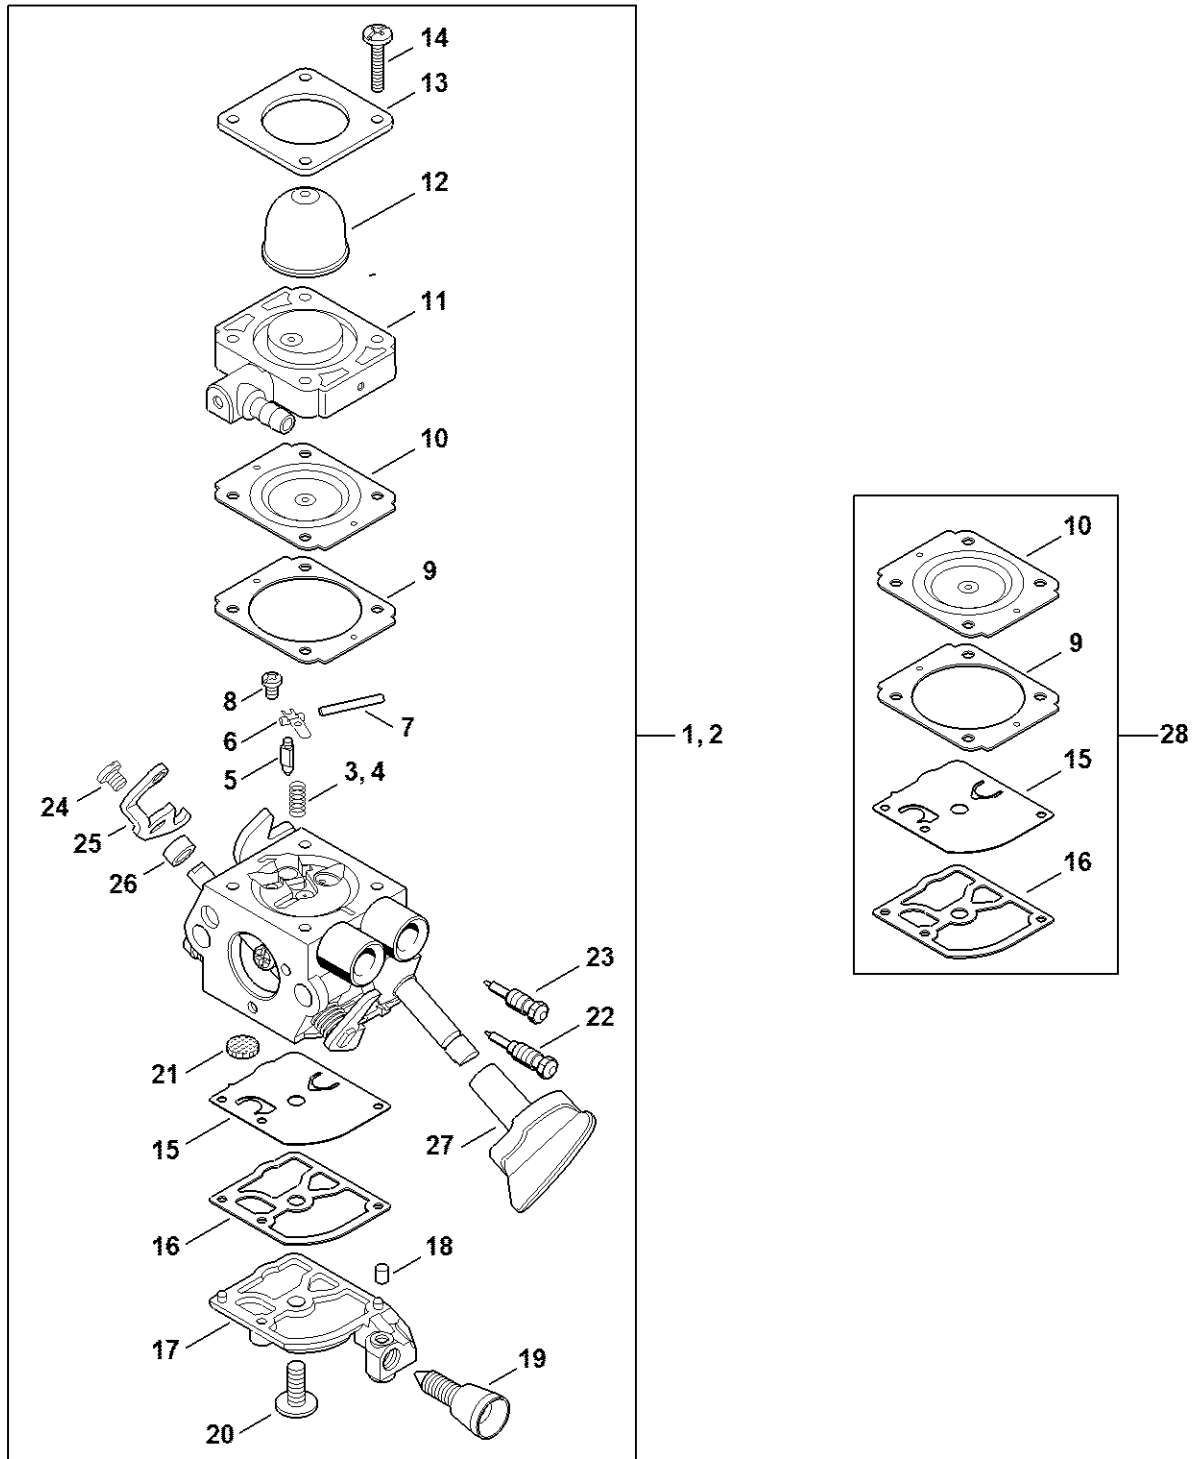

Carburateur 4241/32, 4241/22

4241-GET-0127-AD

Carburateur 4241/32, 4241/22

#	Numéro de pièce	Description	Quantité	Contient un ou plusieurs articles	Remarques
1	4241 120 0632	Carburateur 4241/32	1	3, 5 - 27	
2	4241 120 0622	Carburateur 4241/22	1	4 - 27	
3	1129 122 3001	Ressort	1		
4	4128 122 3000	Ressort	1		
5	Z000 018 Z000	Pointeau d'admission	1		
6	1125 121 5000	Levier de réglage d'admission	1		
7	1120 121 9200	Axe	1		
8	0000 122 7101	Vis	1		
9	4241 129 0901	Joint de réglage	1		
10	4241 121 4702	Membrane de réglage	1		
11	Z010 056 A023	Plaque de base de pompe à carburant	1		
12	4226 121 2700	Capuchon	1		
13	4140 121 0800	Couvercle	1		
14	4241 122 7100	Vis	4		
15	4241 121 4800	Membrane de pompe	1		
16	1123 129 0905	Joint de pompe	1		
17	4241 121 0800	Couvercle	1		
18	1125 122 4200	Pièce de serrage	1		
19	4140 122 6200	Vis de réglage de régime de ralenti	1		
20	1120 122 7800	Vis à tête bombée fraisée	1		
21	1120 121 7800	Tamis	1		
22	Z000 031 Z010	Vis L de richesse au ralenti	1		
23	Z000 030 Z011	Vis H de richesse à haut régime	1		
24	9079 319 0280	Vis à tête plate M3x3,5	1		
25	4241 121 3500	Levier de papillon	1		
26	4241 122 5000	Douille d'écartement	1