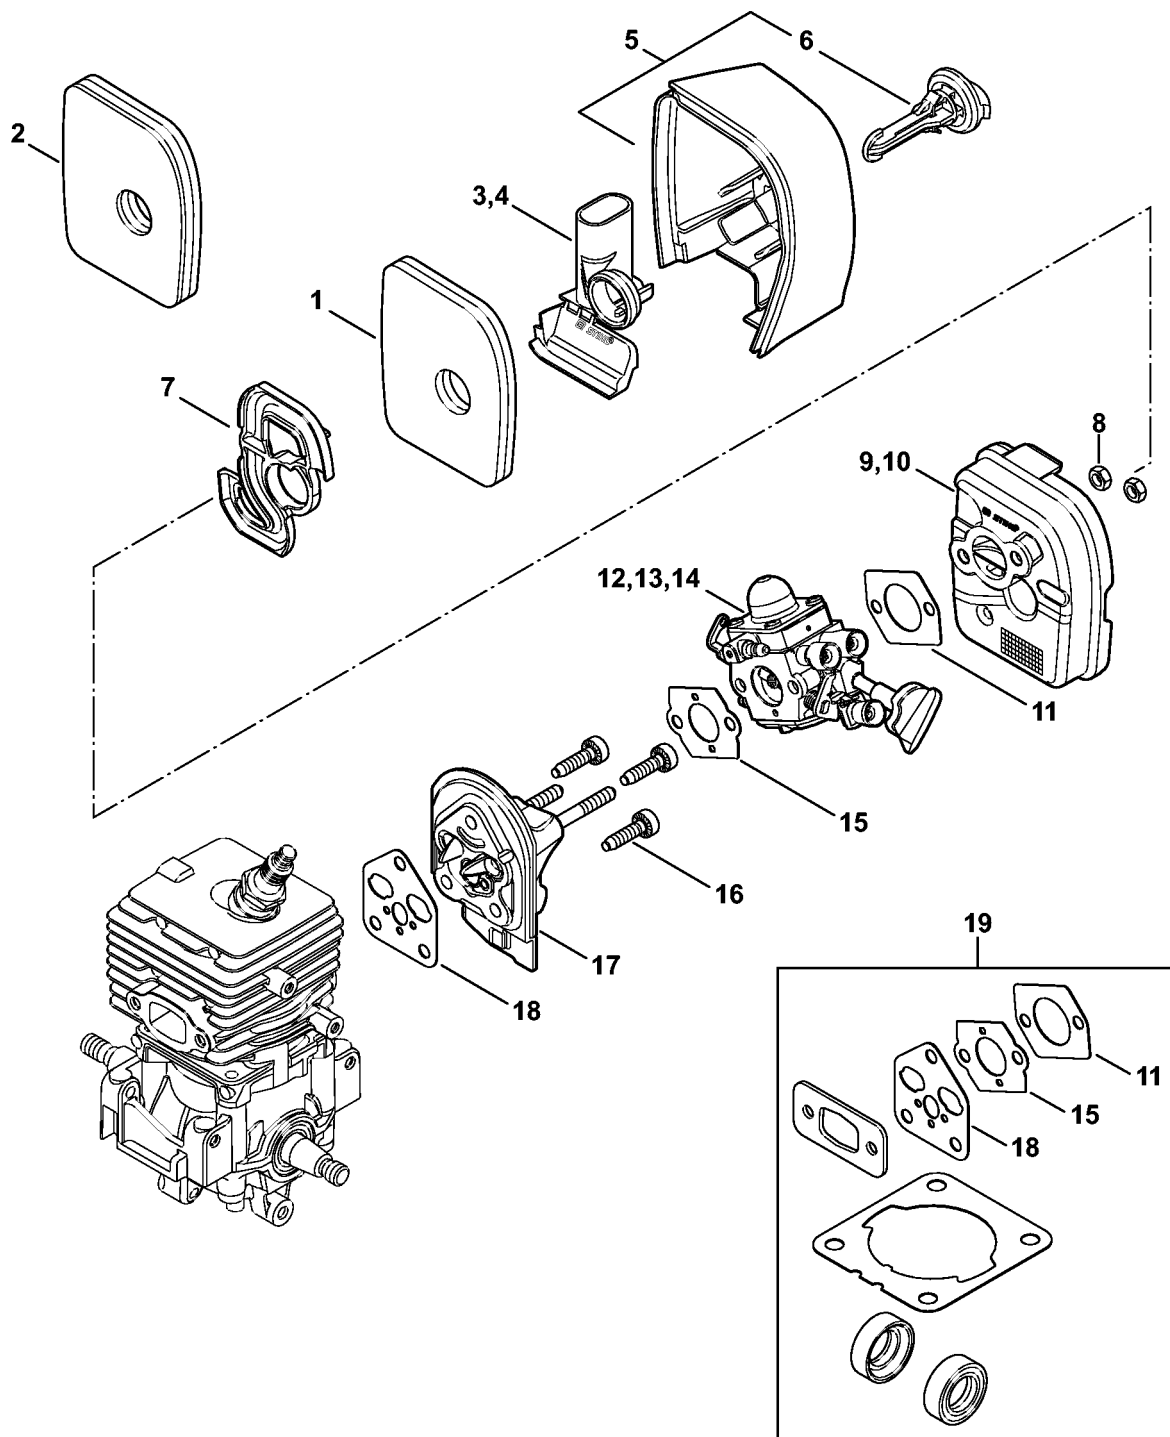

SH 56: Carter, Cylindre

SH 56: Carter, Cylindre

#	Numéro de pièce	Description	Quantité	Contient un ou plusieurs articles	Remarques
1	4241 021 0302	Carter de vilebrequin	1		
2	9639 003 1230	Bague d'étanchéité 12x22x7	2		
3	4144 020 2050	Roulement à billes	1		
4	4241 030 0401	Vilebrequin	1		
5	4144 021 2500	Carter inférieur	1		
6	9512 003 1834	Cage à aiguilles 8x11x10	1		
7	4144 029 2301	Joint de cylindre	1		
8	4241 020 1204	Cylindre avec piston Ø 34 mm	1	9 - 13	
9	4241 030 2008	Piston Ø 34 mm	1	10 - 12	
10	4237 034 3001	Segment de piston Ø 34x1,2 mm	1		
11	9463 650 0805	Jonc d'arrêt 8x0,7	1		
12	4241 034 1500	Axe de piston 8x5x22	1		
13	9075 478 4268	Vis cylindrique IS-D5x60	1		
17	9463 650 0805	Jonc d'arrêt 8x0,7	1		
18	4241 034 1500	Axe de piston 8x5x22	1		
19	9075 478 4268	Vis cylindrique IS-D5x60	4		
20	0000 400 7011	Bougie NGK CMR6H	1		
21	0000 400 7025	Bougie STIHL ZK C 10	1		
22	0000 400 7026	Bougie STIHL ZK C 10, Paquet de 40	1		
23	0783 830 2000	Pâte d'étanchéité Dirko HT rouge	1		
24	4144 007 1012	Jeu de joints	1	2, 7	

SH 56: Filtre à air, Bride intermédiaire

4523-GET-0019-A0

SH 56: Filtre à air, Bride intermédiaire

#	Numéro de pièce	Description	Quantité	Contient un ou plusieurs articles	Remarques
1	4241 120 1800	Filtre	1		
2	4241 140 4401	Filtre à air	1		
4	4241 141 1100	Insert	1		
5	4241 140 1000	Couvercle de filtre	1	6	
6		Verrou	1		
7	4241 121 6900	Chicane	1		
8	9210 261 0700	Écrou à six pans M5	2		
9	4241 140 2800	Boîtier de filtre	1		
11	4114 149 1205	Joint	1		
12	4241 120 0632	Carburateur 4241/32	1		
15	4128 129 0900	Joint	1		
16	9075 478 4136	Vis cylindrique IS-D5x20	3		
17	4144 120 2301	Bride intermédiaire	1		
18	4144 129 0900	Joint	1		
19	4144 007 1012	Jeu de joints	1	11, 15, 18	