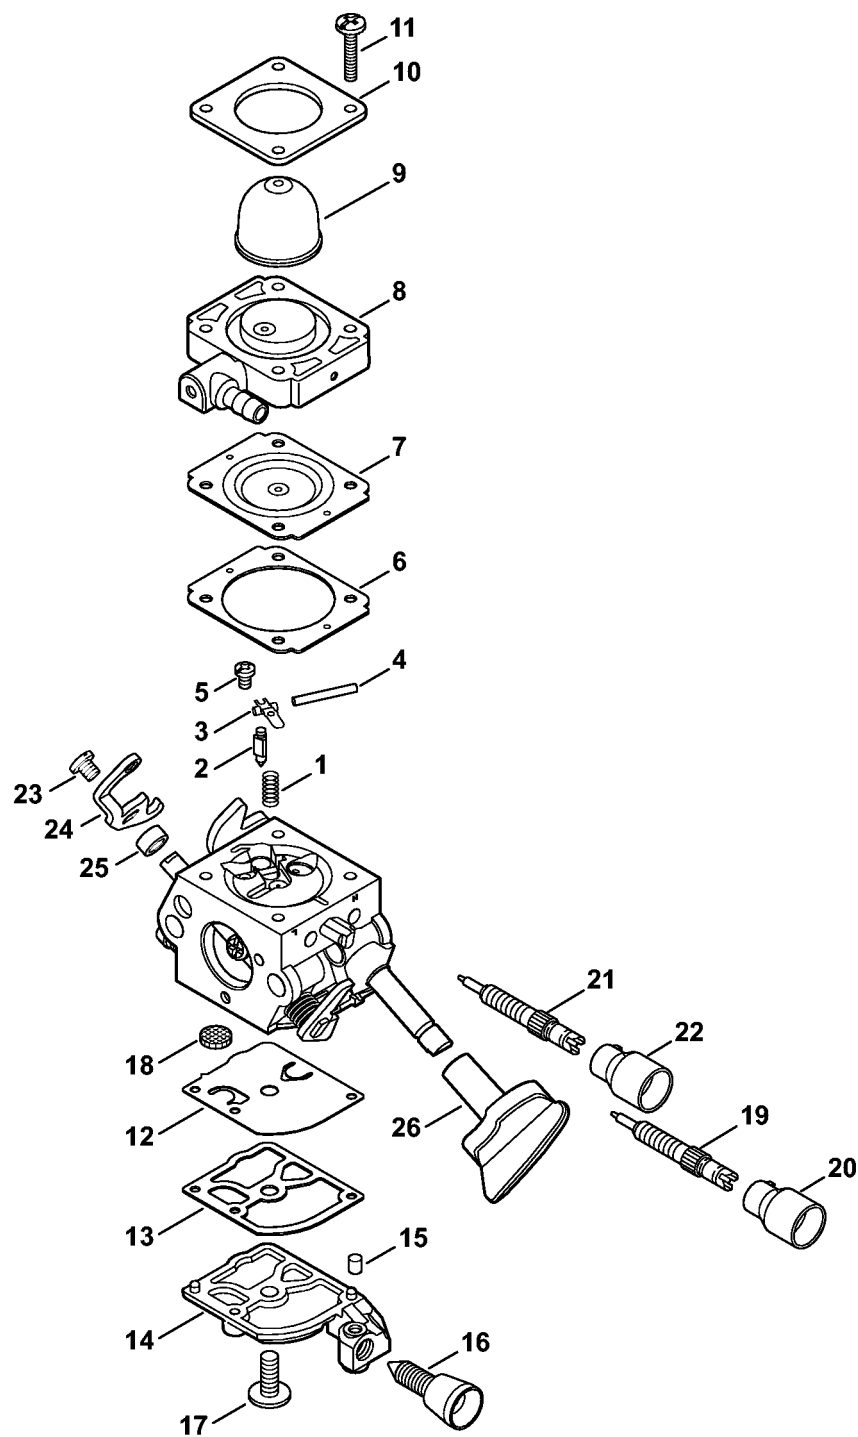

Carburateur C1M-S260 (037.2018)

296ET019 SC

Carburateur C1M-S260 (037.2018)

#	Numéro de pièce	Description	Quantité	Contient un ou plusieurs articles	Remarques
	4241 120 0615	Carburateur C1M-S260E	1	1 - 26	
1	4128 122 3000	Ressort	1		
2	Z000 018 Z000	Pointeau d'admission	1		
3	1125 121 5000	Levier de réglage d'admission	1		
4	1120 121 9200	Axe	1		
5	0000 122 7101	Vis	1		
6	4241 129 0901	Joint de réglage	1		
7	4241 121 4702	Membrane de réglage	1		
8	Z010 056 A023	Plaque de base de pompe à carburant	1		
9	4226 121 2700	Capuchon	1		
10	4140 121 0800	Couvercle	1		
11	4241 122 7100	Vis	4		
12	4241 121 4800	Membrane de pompe	1		
13	1123 129 0905	Joint de pompe	1		
14	4241 121 0800	Couvercle	1		
15	1125 122 4200	Pièce de serrage	1		
16	4140 122 6200	Vis de réglage de régime de ralenti	1		
17	1120 122 7800	Vis à tête bombée fraisée	1		
18	1120 121 7800	Tamis	1		
19	4241 120 6802	Vis L de richesse au ralenti	1	20	
20	Z010 061 Z013	Capuchon de limitation de course de régl	1		
21	4241 122 6703	Vis H de richesse à haut régime	1		
22	4229 121 2701	Capuchon	1		
23	9079 319 0280	Vis à tête plate M3x3,5	1		
24	4241 121 3500	Levier de papillon	1		
25	4241 122 5000	Douille d'écartement	1