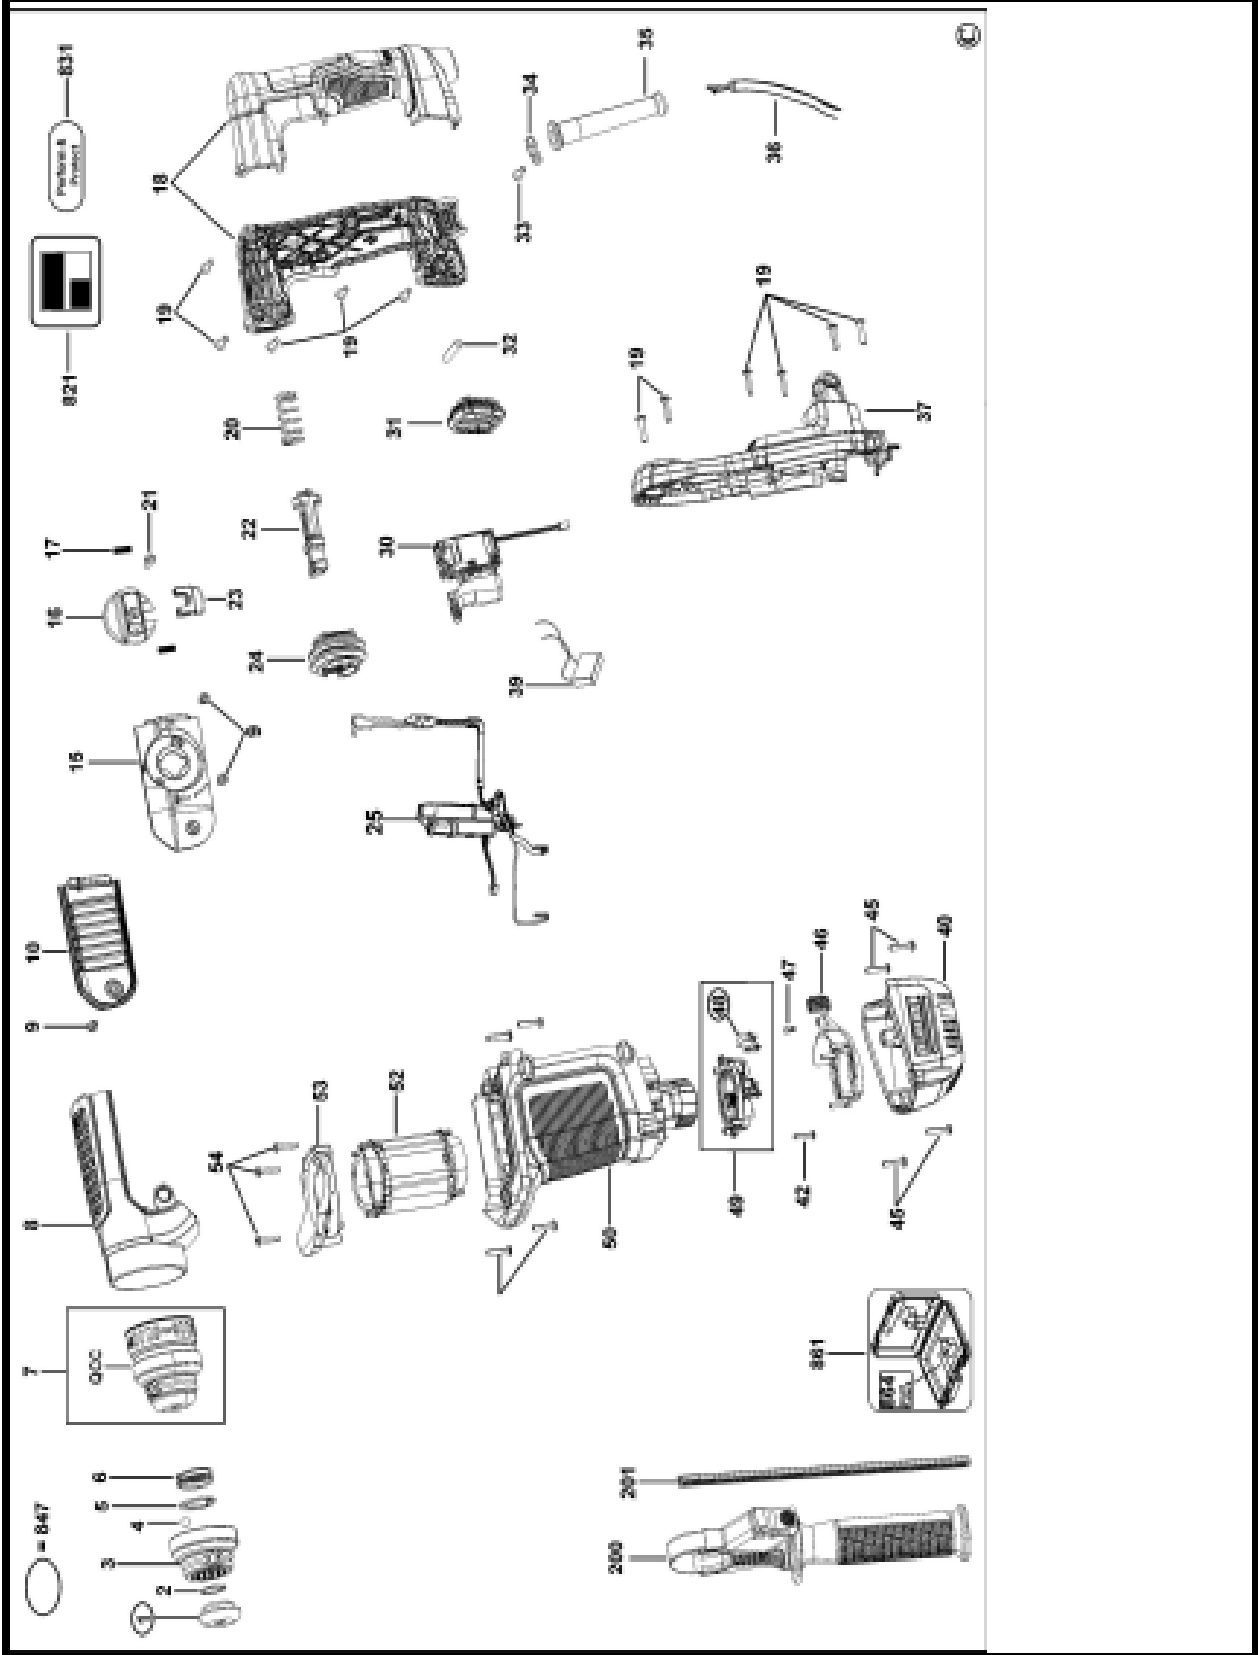

D25417KT MARTEAU PERFORATEUR ROTATIF 2

D25417KT Gearbox MARTEAU PERFORATEUR ROTATIF 2

TYP.
2

D25417

DEWALT

E20136

www.2helpu.com

01-08-2018

D25417KT MARTEAU PERFORATEUR ROTATIF 2