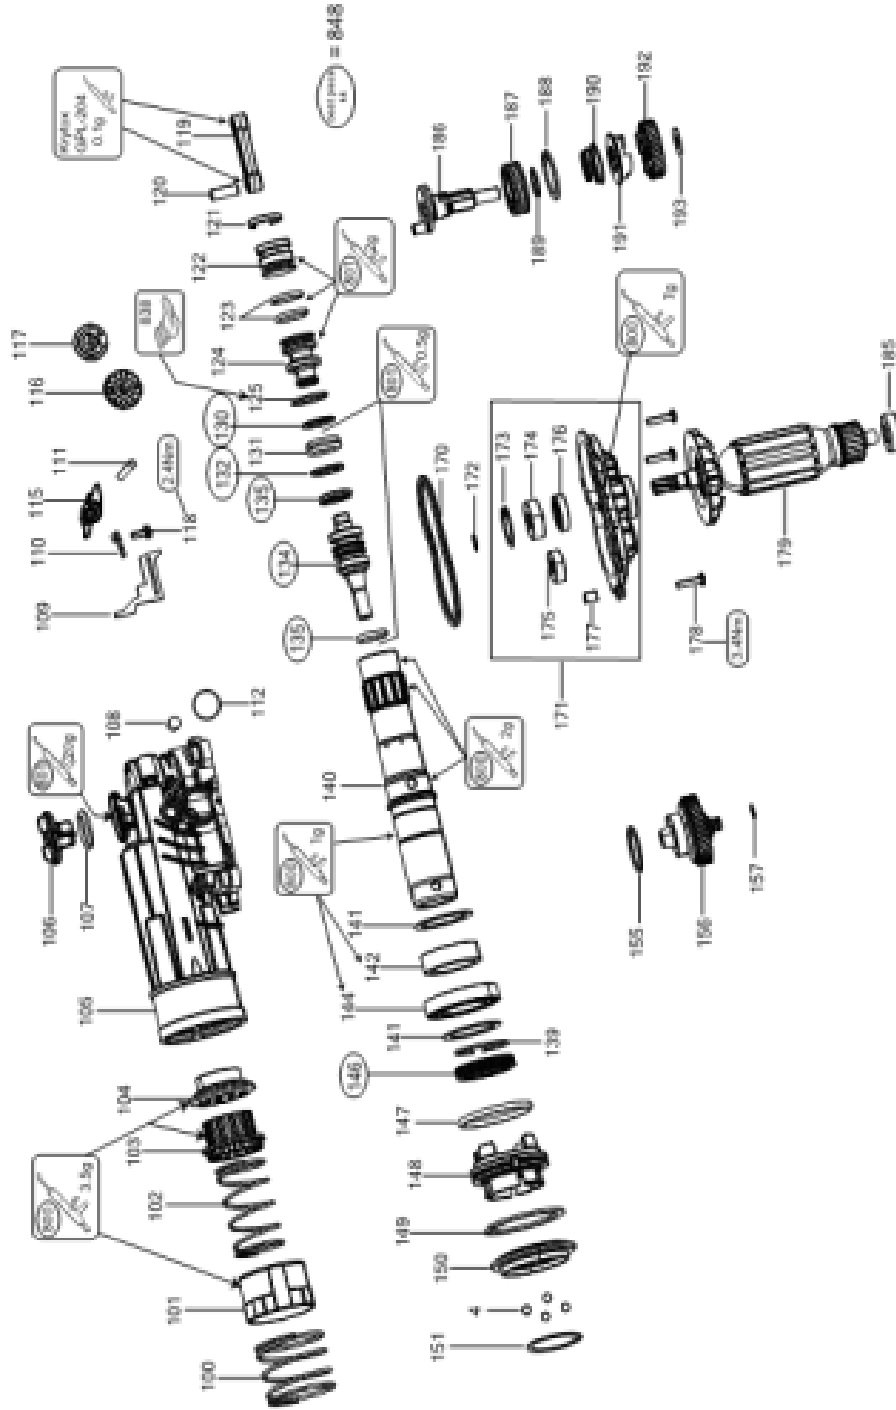

D25417KT MARTEAU PERFORATEUR ROTATIF 2

D25417KT Gearbox MARTEAU PERFORATEUR ROTATIF 2

TYP.
2

D25417

DEWALT

E20136

www.2helpu.com

01-08-2018

D25417KT MARTEAU PERFORATEUR ROTATIF 2