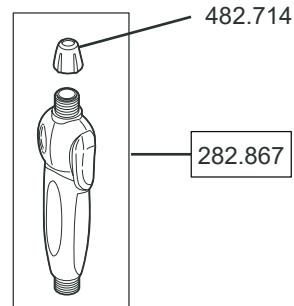

PP COUNTRY 5L + PPP (BOX 27)

Ref : 95014

* Pièces se trouvant dans le sachet dépannage / Items supplied inside maintenance kit / piezas proveídas en el kit de mantenimiento 282.869