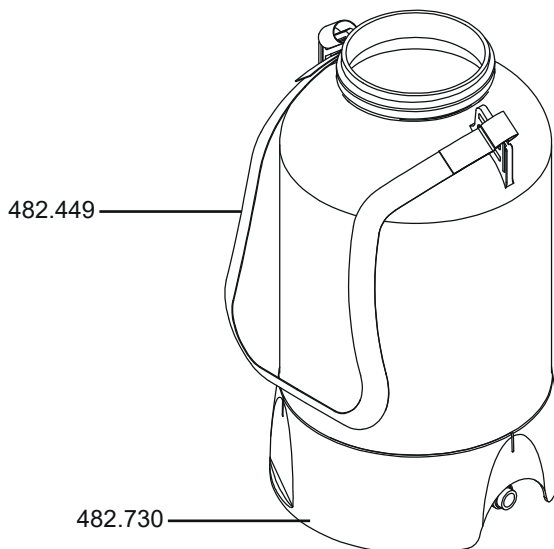

PP COUNTRY 5L + PPP (BOX 27)

Ref : 95014

* Pièces se trouvant dans le sachet dépannage / Items supplied inside maintenance kit / piezas proveídas en el kit de mantenimiento 282.869