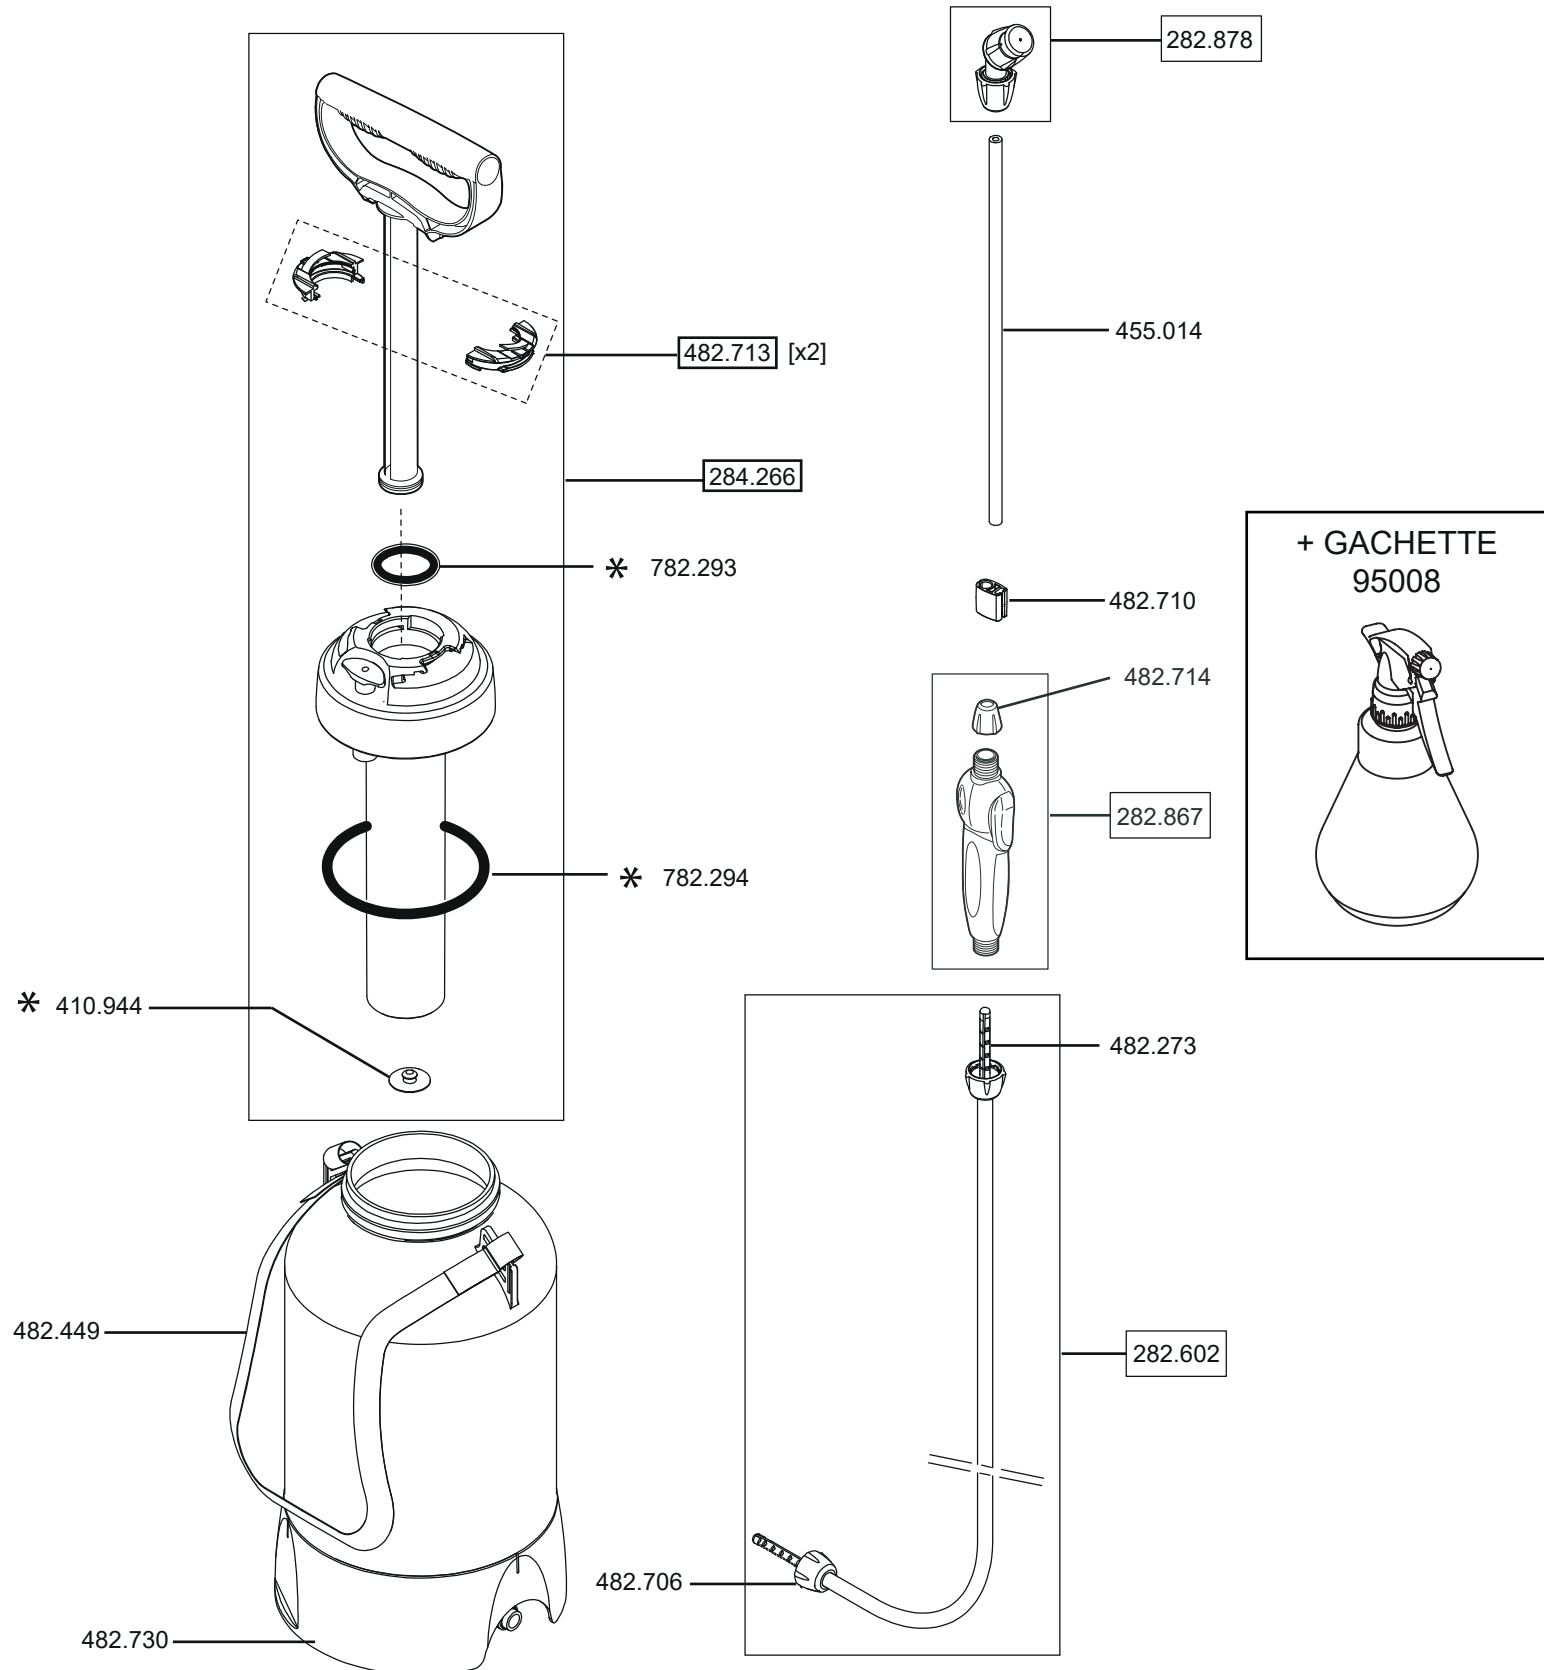

GARDEN 5L + GACHETTE

Ref: 950013

* Pièces se trouvant dans le sachet dépannage / Items supplied inside maintenance kit / piezas proveídas en el kit de mantenimiento 282.869