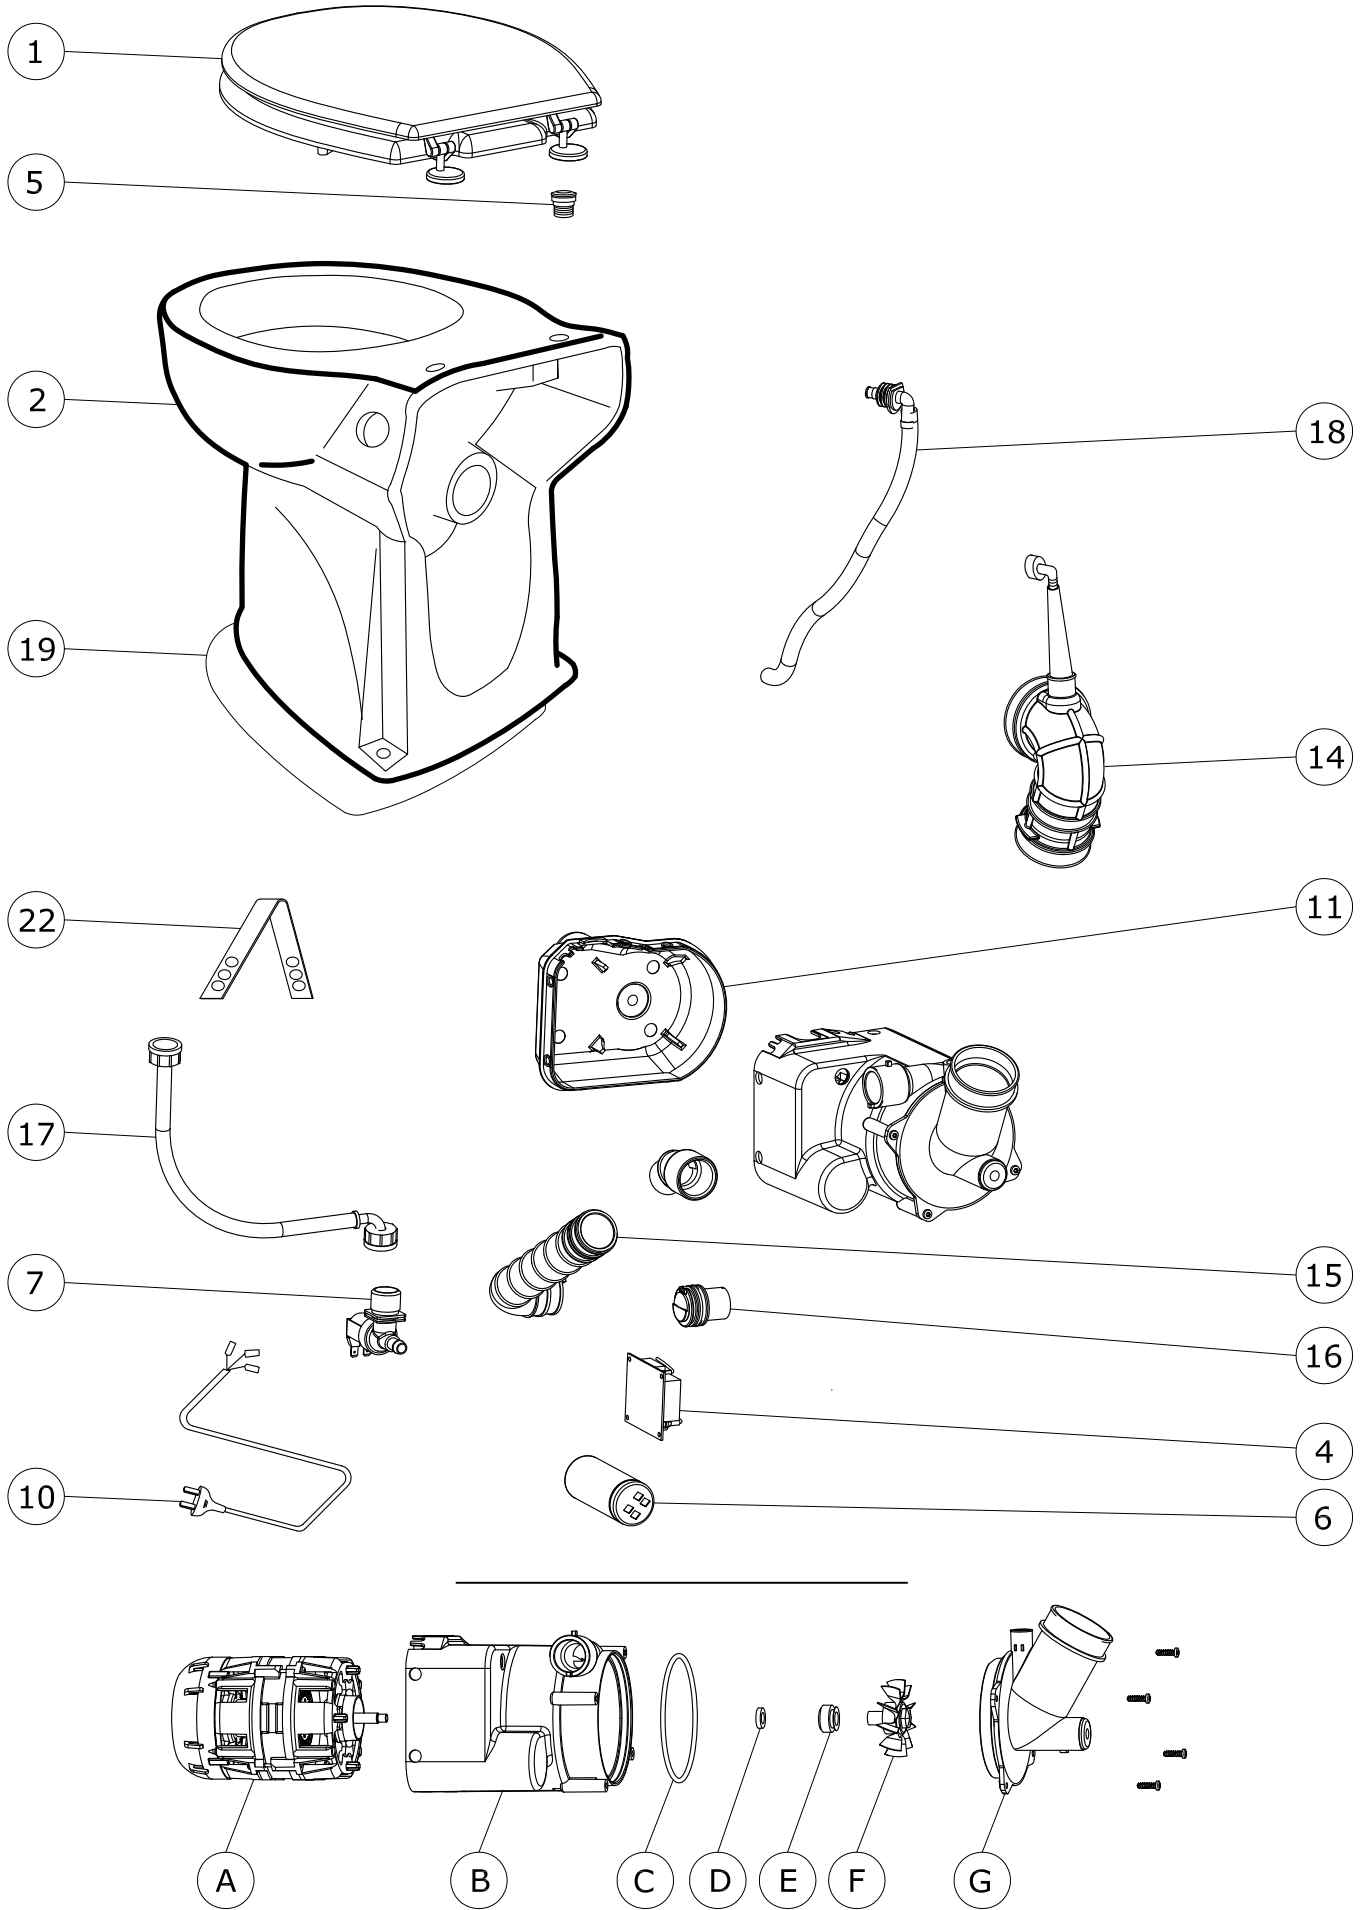

EXPLODED VIEW : R6

Photos	Repère	Référence - Désignation
	1	PLA649 - ABATTANT FREIN DE CHUTE DETACHABLE
	2	CER017 - CUVETTE Blanche R6
	4	ELE080 - CARTE DUALFLUSH DOUBLE BOUTON MECANIQUE 2016
	5	PLA670 - DOUBLE BOUTON MECANIQUE DUALFLUSH
	6	ELE071 - CONDENSATEUR P2 14µF
	7	ELE018 - ELECTROVANNE W10/W30
	10	BA100200 - CORDON SECTEUR CL2 (2 poles)
	11	PLA683 - COUVERCLE MOTEUR WCX
	14	PLA690 - CUVETTE POMPE WCX ENSCLAPAIR - ENS CLAPET DE MISE A L'AIR W11
	15 16	SPLA016 - DURITE D'EVACUATION + CLAPET WCX
	17	SO100100 - FLEXIBLE D'ADDUCTION D'EAU
	18	ENSDISCEQUAT - ENSEMBLE INJECTION T11
	19	PLA536 - MOUSSE SOUNDLESS PIED
	22	PLA703 - SANGLE SUSPENSION MOTEUR WCX
	A	SMOT014 - MOTEUR UNIV VENTILE 240V Ø12
	B	PLA682 - CORPS BLOC MOTEUR 2016
	C	DO200130 - JOINT TORIQUE 102x4 CORPS T30
	D	DIV035 - GARNITURE FIXE Ø12
	E	DIV036 - BAGUE CYCLAM Diam. 12
	F	PLA110 - RAPE SURMOULEE AXE Ø12
	G	PLA681 - FOND BLOC MOTEUR 2016
	XX	SEMB074 - SACHET ACCESSOIRE N12