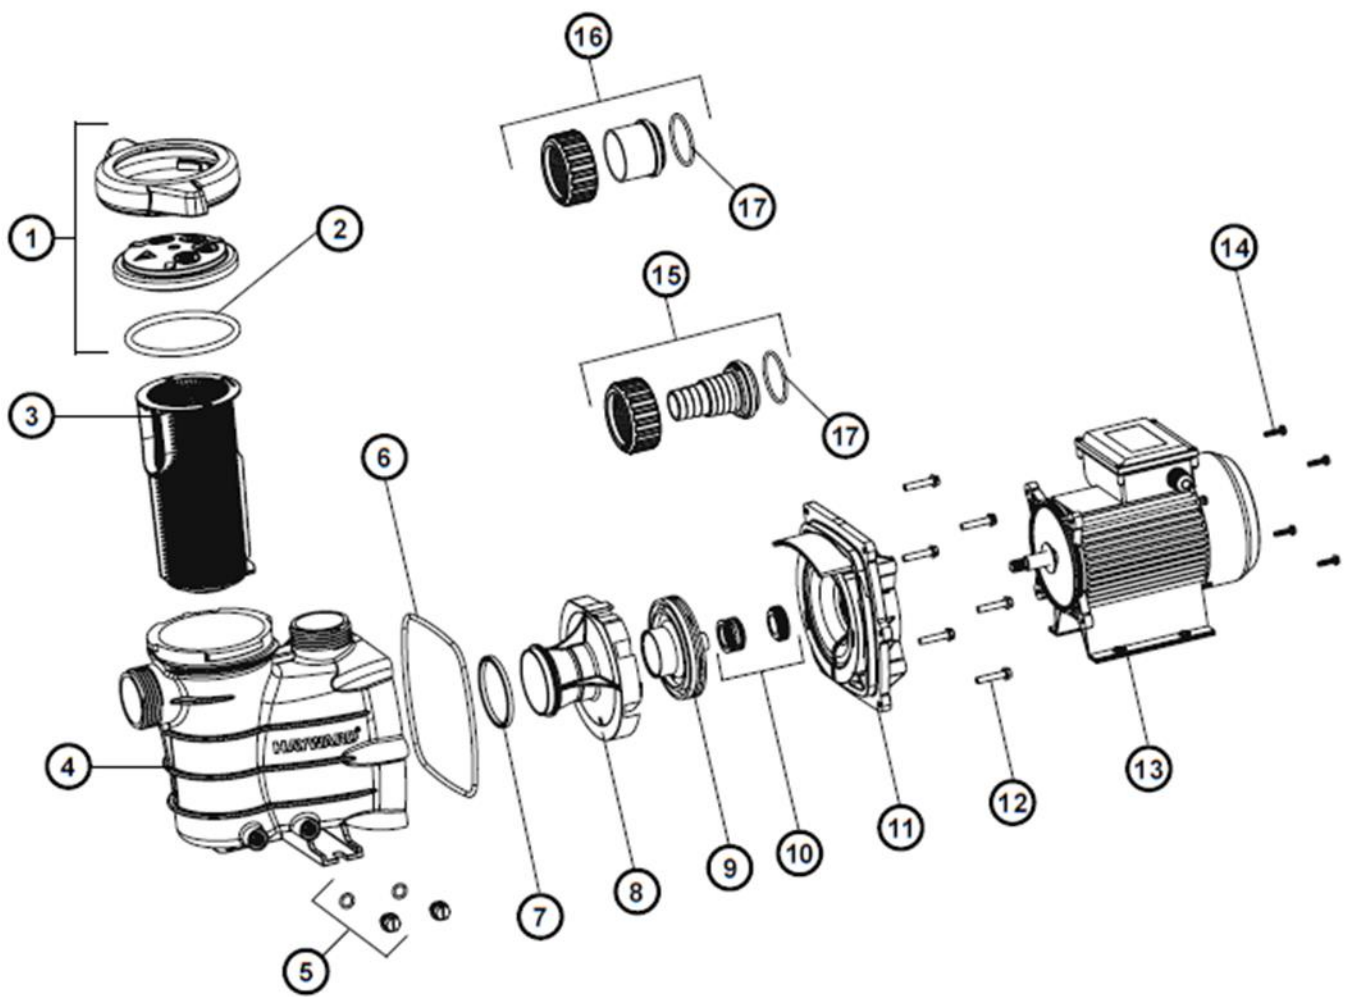

68441072 – POMPE POWERLINE NEW ½ CV MONO – HAY-100-0405

repère	Code Article	Code usine	Description 1
1	HAY-101-7327	SPX8100LDS	COUVERCLE PREFLT POMPE POWERLINE
2	HAY-101-7328	SPX8100S	JOINT COUV PREFLT POMPE POWERLINE
3	HAY-101-7325	SPX8100M	PANIER DE PREFILTRE POWERFLO2
4	HAY-101-7343	SPX8100AA	CORPS POMPE POWERLINE
5	HAY-101-2034	SPX1700FG	BOUCHON DE VIDANGE SP1500/1700POWERFLOW
6	HAY-051-1867	GMX0600F	JOINT TORIQUE COUV FILT + CORPS MAXFLXL
7	HAY-101-7333	SPX8100R	JOINT DIFFUSEUR POMPE POWERLINE
8	HAY-101-7344	SPX8100B	DIFFUSEUR POMPE POWERLINE
9	HAY-101-7355	SPX8137T	TURBINE POWERLINE + 1/2 CV
10	HAY-101-0253	SPX1600Z2	PRESSE ETOUPE SP1600/1800
11	HAY-101-7345	SPX8100E	PLATEAU ETANCHEITE POMPE POWERLINE
13	HAY-101-7349	SPX81037Z1C	MOTEUR 0.37KW(0.50CV) POWERLINE
14	HAY-101-7346	SPX8100Z1	VIS CAPOT VENTIL MOTEUR POWERLINE
15	HAY-101-7332	SPX8100UNBPAK	PACK RACCORD 32/38MM
16	HAY-101-7326	SPX8100UNSPAK	KIT RACCORD D50 POWERLINE
17	HAY-101-7330	SPX8100UNO	JOINT UNION POMPE POWERLINE