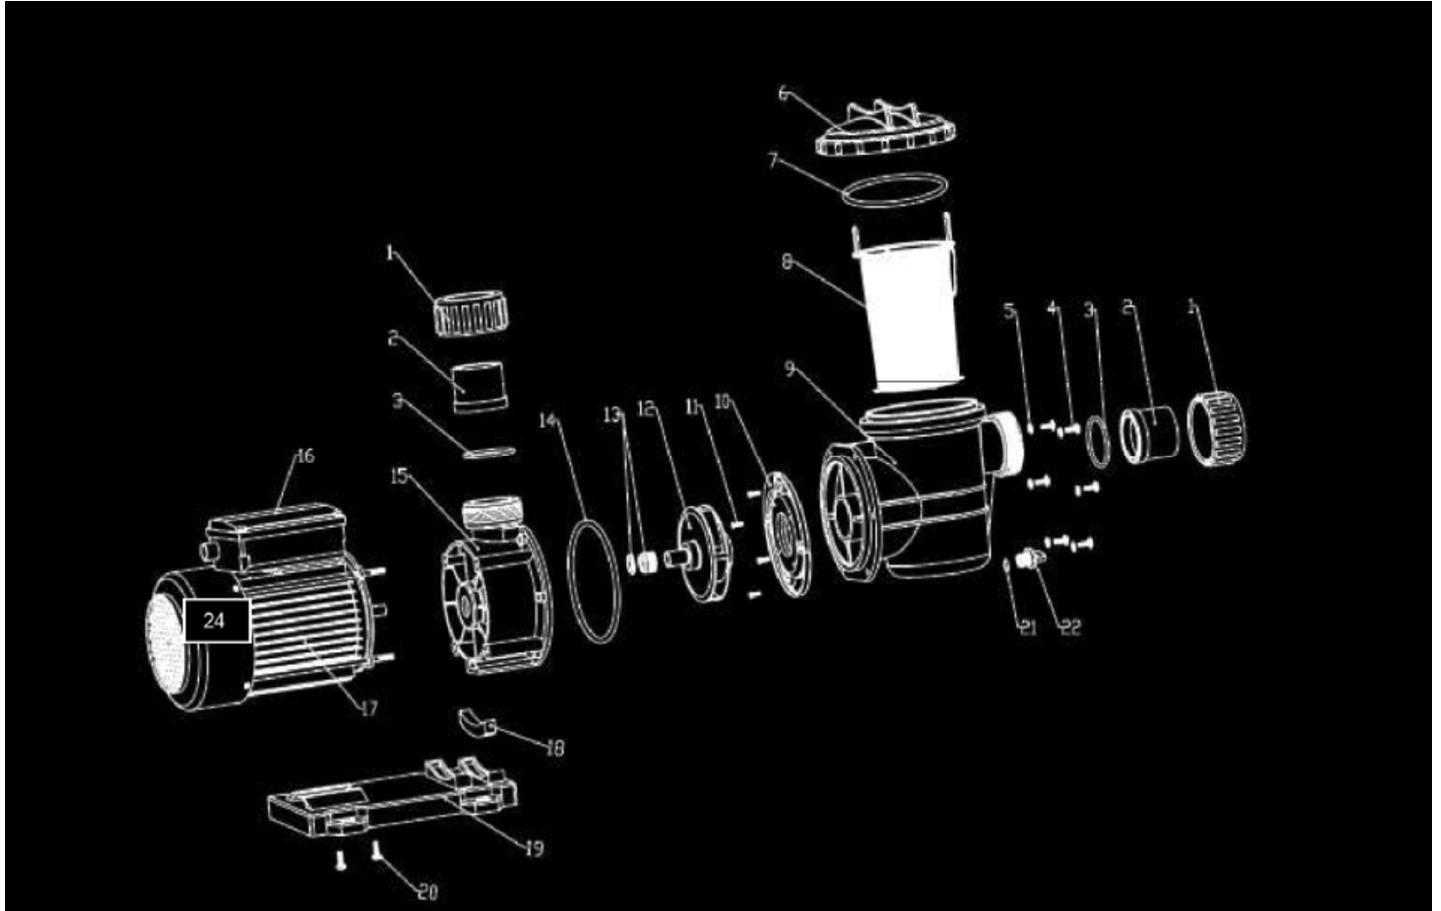

POMPE POOLMAX TP 150

Ref 7504499

Ean 8711465044998

Fournisseur OUTSIDE LIVING

PIECES DETACHEES

Article réf.	EAN CODE	N°PIECE	Désignation
7504499	8711465044998		Pompe Poolmax TP150 - 1,10 kw - 1,50 HP - Qmax21.600l/h
7534148	-		Cable électrique 2,5 EU plug - Poolmax TP 35-50-75-120-150
7534011	8711465340113	6	Couvercle transparent de pompe / préfiltre Poolmax TP 35-50-75-120-150
7534021	8711465340212	7	Joint de couvercle préfiltre Poolmax TP 35-50-75-120-150
7534010	8711465340106	8	Panier préfiltre Poolmax TP 35-50-75-120-150
7534014	8711465340144	1+2+3	Raccord cannelé D.38 noir + Joint + écrou Poolmax TP 35-50-75-120-150
7534009	8711465340090	1+2+3	Raccord sortie D.50 blanc + Joint + écrou Poolmax TP 35-50-75-120-150
7534125	-	24	Couvercle ventilateur Poolmax TP 150
7534126	-	23	Vis ventilateur Poolmax TP 150
7534012	8711465340120	16	Couvercle boîtier électrique Poolmax TP 35-50-75-120-150
7534127	8711465341271	18+19+20	Socle Poolmax TP 150
7534036	8711465340366	21+22	Bouchon + purge Poolmax TP 35-50-75-120-150
7534048	8711465340489	25	Ventilateur + Clip de serrage Poolmax TP 35-50-75-120-150