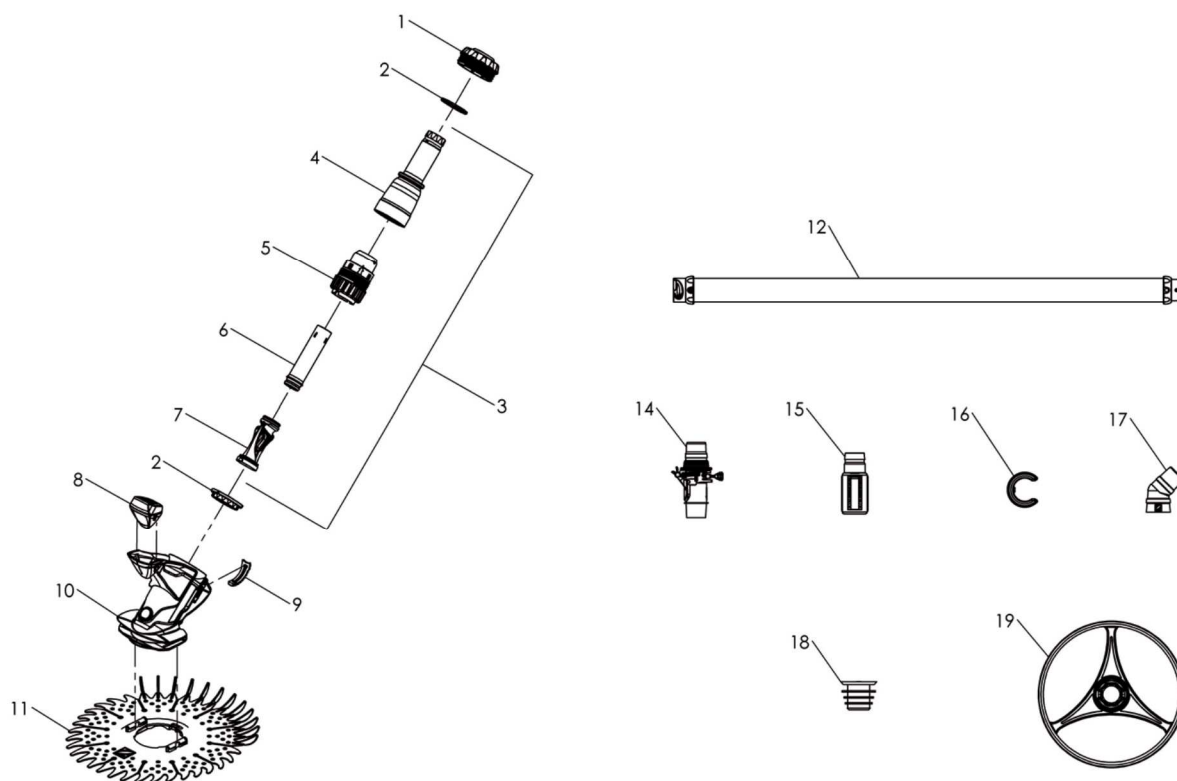

# 69206991 - ROBOT ZODIAC R3 – BAR-200-0034

REPEPRE	CODE FOURNISSEUR	CODE FABRICANT	DESIGNATION
1	BAR-201-0420	W70715	BAGUE R3
2	BAR-201-0421	W70716	BAGUES DE MAINTIEN R3
3	BAR-201-0422	W70717	ENSEMBLE INTERIEUR ROBOT R3
4	BAR-201-0423	W70718	TUYAU DE SORTIE EXTERNE R3
5	BAR-201-0424	W70719	CASSETTE R3
6	BAR-201-0425	W70720	TUYAU DE SORTIE INTERNE R3
8	BAR-201-0591	W70721	FLOTTEUR R3
9	BAR-201-0426	W70722	PARE CHOCS R3
10	BAR-201-0577	W70731	CORPS/TETE R3
11	BAR-201-0578	W70732	DISQUE R3
12	BAR-201-0411	W78055	JEUX TUYAU DE 6X1M T5 / MX8
13	POL-201-0024	W78056	TUYAU DE 1M BLEU/GRIS
14	BAR-201-0027	W60055P	VANNE AUTOMATIQUE DE REGLAGE
15	BAR-201-0417	W70335P	TESTEUR DE DEBIT
16	BAR-201-1242	W83247P	CONTREPOIDS DE TUYAUX
17	BAR-201-0416	W70244	COUDE 45 DEGRES MX8
18	BAR-201-0525	W69657P	ADAPTATEUR CONIQUE
19	BAR-201-0428	W70730	ROUE ANTI BLOCAGE R3