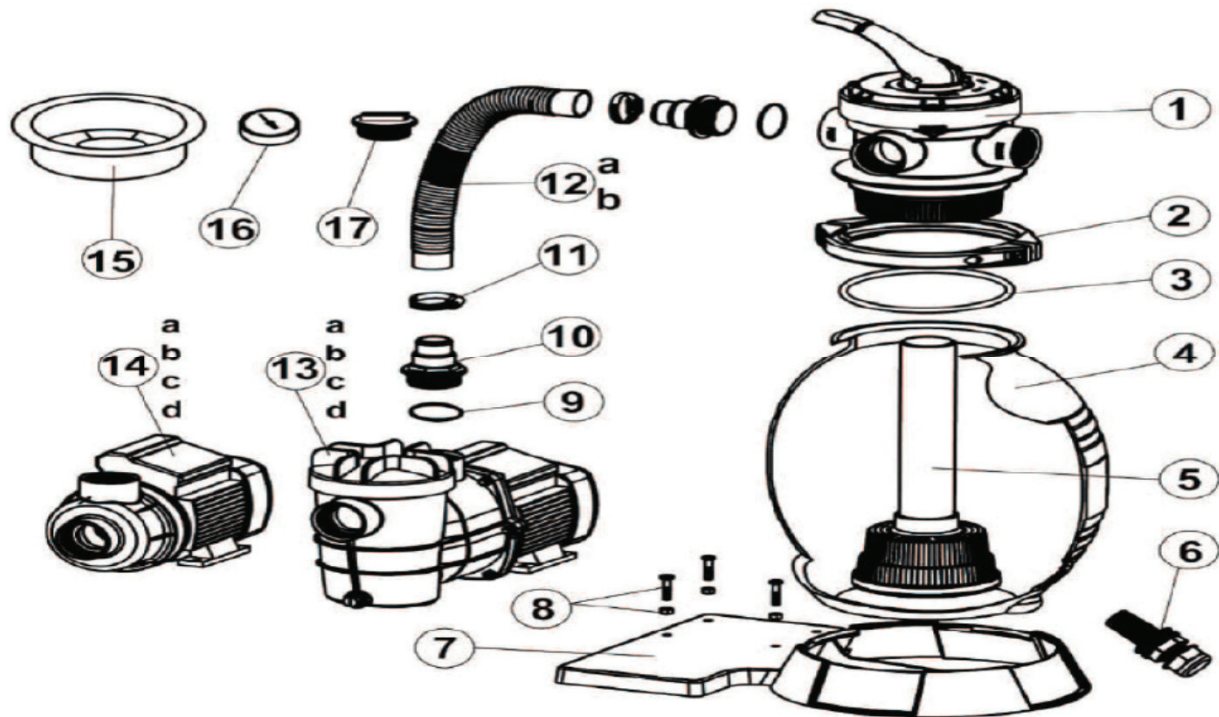

KIT POOLFILTER 2,5M³/H

Ref 7504641

Ean 8711465046411

Fournisseur OUTSIDE LIVING

7504641	8711465046411		KIT PoolFilter 2,5 m ³ /h Filtre à sable ø300mm- débit 10m ³ /h - 3,5 bar - cap. 25kg - 4 voies
7534110	8711465341103	1	Vanne 4 voies PoolFilter Filtre à sable 3,0 m ³ /h - ø300mm
7534111	8711465341110	5	Tube collecteur avec crépine PoolFilter Filtre à sable 3,0 m ³ /h - ø300mm
7534112	8711465341127	6	Purge complète PoolFilter Filtre à sable 3,0 m ³ /h - ø300mm
7514469	-	16	Manomètre Poolfilter 300-400-500-600
7534113	8711465341134	2	Bride de serrage inclus visserie Filtre à sable 3,0 m ³ /h - ø300mm
7534138	8711465341387	10	Raccord cannelé 1" 1/2 + Joint Poolfilter 300-400-500-600 noir
7534114	8711465341141	4	Cuve PoolFilter Filtre à sable 3,0 m ³ /h - ø300mm
7534115	8711465341158	7	Socle de cuve PoolFilter Filtre à sable 3,0 m ³ /h - ø300mm
7534116	8711465341165	3	Joint de vanne Top 4 voies PoolFilter Filtre à sable 3,0 m ³ /h - ø300mm
7534117	8711465341172	12	Tuyau de liaison pompe/filtre PoolFilter Filtre à sable 3,0 m ³ /h - ø300mm