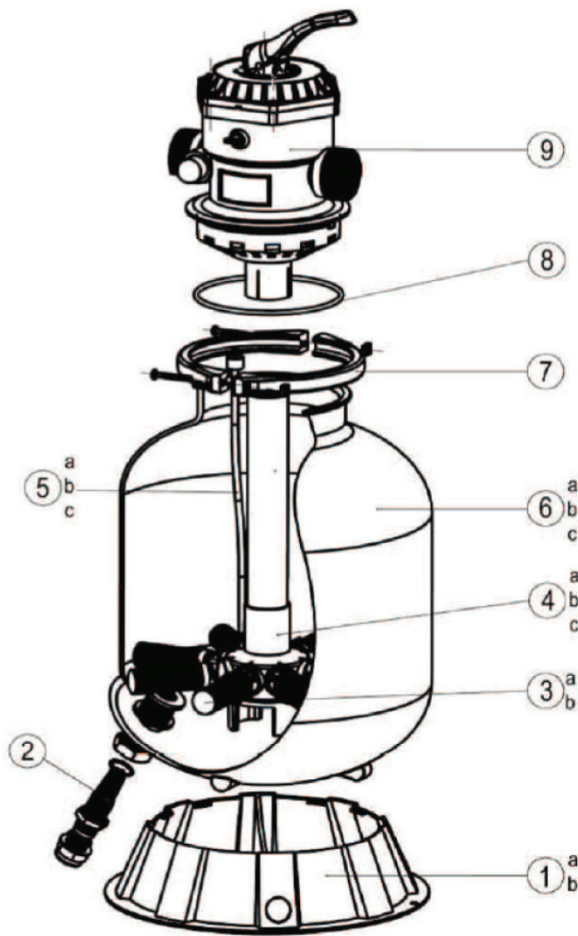

KIT POOLFILTER 13 M³/H

Ref 7504644

Ean 8711465046442

Fournisseur **OUTSIDE LIVING**

7504644	8711465046442		Kit PoolFilter 13m ³ /h Filtre à sable ø600mm- débit 17m ³ /h - 3,5 bar - cap. 100kg - 6 voies
7514355	-	9	Vanne 6 voies filtration 400-500-600
7534119	-	5c	Tuyau anti-surpression PoolFilter 600
7534120	-	4c	Tube collecteur PoolFilter 600
7514455	-	2	Purge complète Poolfilter 400-500-600
7514469	-		Manomètre Poolfilter 300-400-500-600
7534121	8711465341219	3b	Crépine lot de 8 pièces PoolFilter 600
7514476	-	7	Bride de serrage + visserie Poolfilter 400-500-600
7534138	8711465341387	10	Raccord cannelé 1" 1/2 + Joint Poolfilter 300-400-500-600 noir
7534122	-	6	Cuve PoolFilter 600
7534123	-	1	Socle de cuve PoolFilter 600
7514501	-	8	Joint de vanne Top 6 voies Poolfilter 400-500-600
7534124	8711465341240	12	Tuyau de liaison pompe/filtre PoolFilter 600
7534039	8711465340397	13	Raccord fileté blanc + 2 joints pour liaison vanne/tuyau Poolfilter 400-500-600
7534040	8711465340403	14	Raccord à visser D.50 Noir + Joint Poolfilter 400-500-600