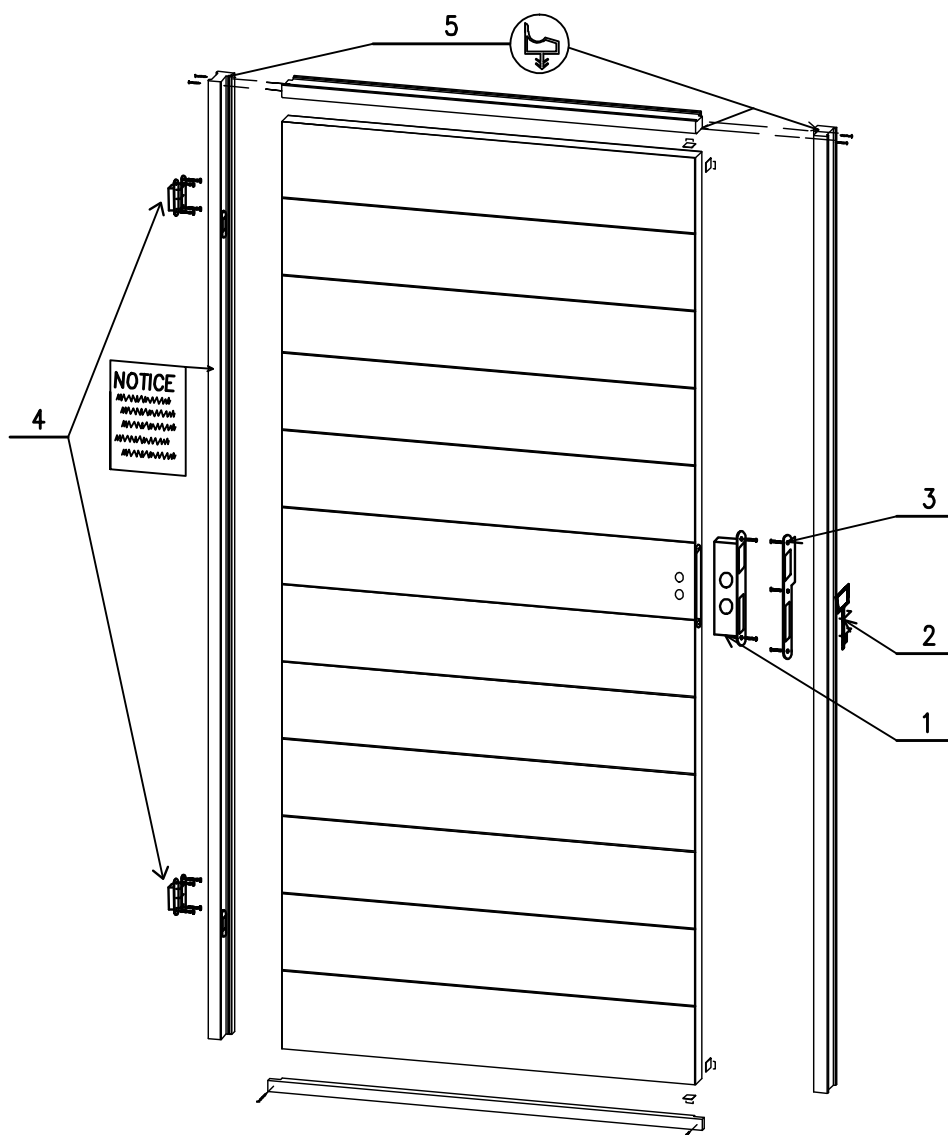

Détail des pièces détachées

Blocs – portes NOE 1 Vantail (80047380, 80047394, 70111510, 70111545, 70111580, 70111482, 80047401, 80047415)

Position	Qté	Référence	Désignation
1	1	S 3107/R	Serrure à clef gauche/poussant
		S 3105/L	Serrure à clef droite/poussant
2	1	C 3000	Clef
3	1	G 4194	Gâche
4	2	CI 5129/R	Charnière invisible gauche/poussant
		CI 4999/L	Charnière invisible droite/poussant
5	1	J 2020	Joint isophonique marron – 5 ml