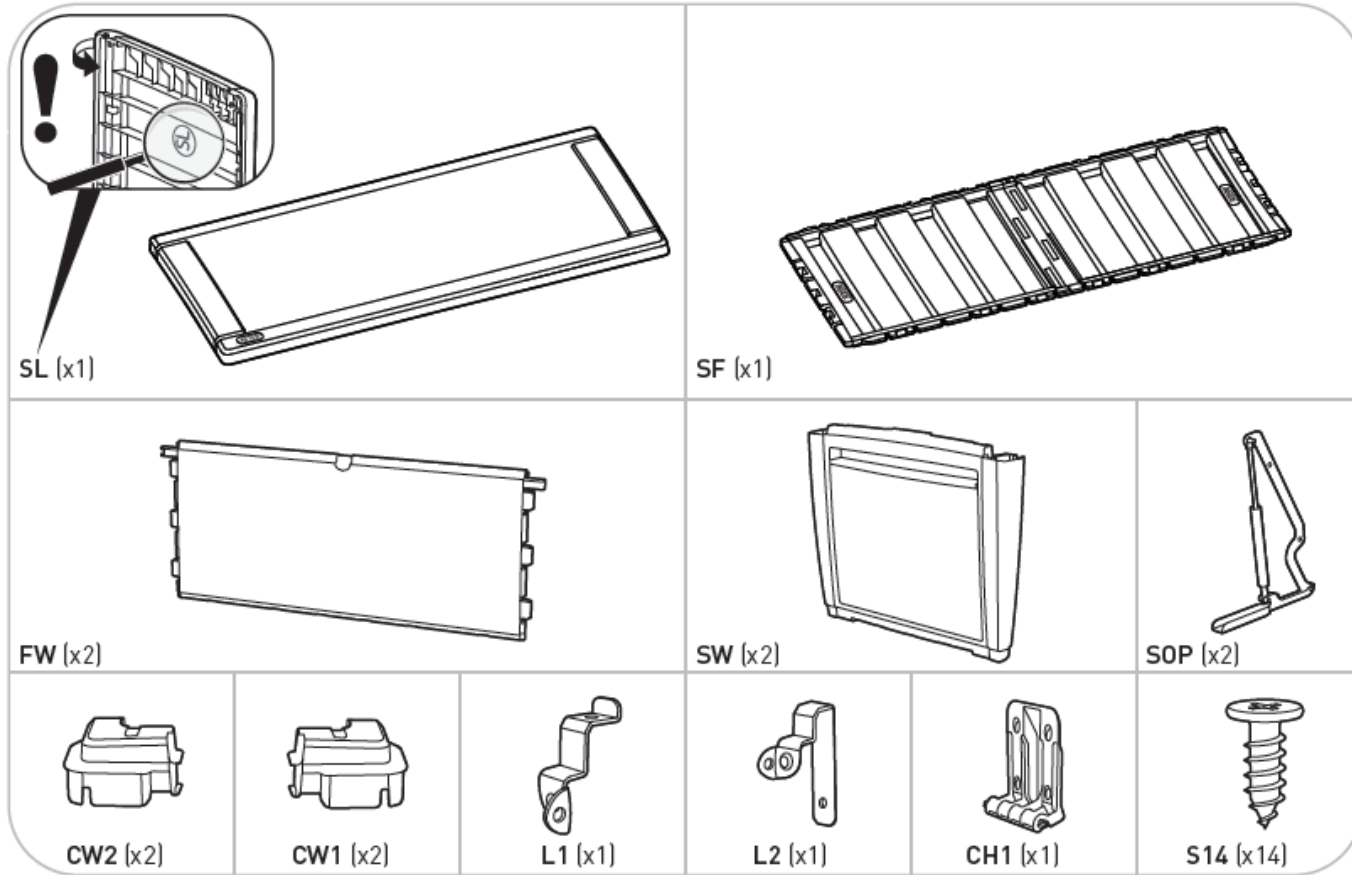

VUE ECLATEE SUMATRA – LM 70235746

SL	Couvercle	1
SF	Plancher	1
FW	Panneau avant / arrière	2
SW	Panneau de côté	2
SOP	Vérins	2
CW2	Capuchons	2
CW1	Capuchons	2
L1	Loquet	1
L2	Loquet	1
CH1	Charnière	1
S14	Vis	14