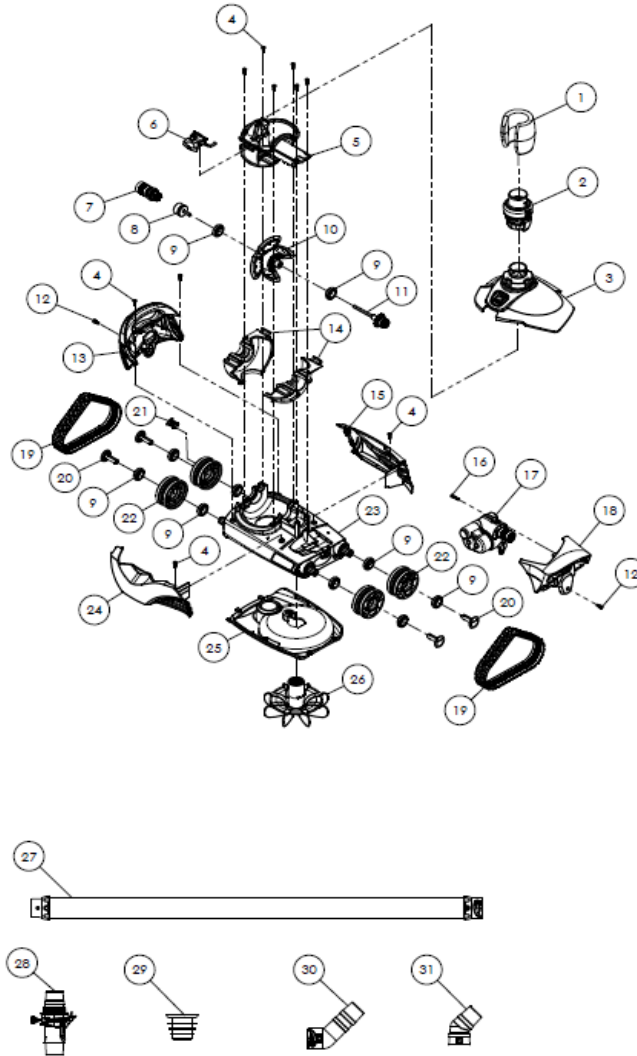

70350546-ROBOT MX6-BAR-200-0038

REPERE	CODE FOURNISSEUR	DESCRIPTION	CODE USINE
1	BAR-201-0570	FLOTTEUR DE TUYAU MX8	W79032P
9	BAR-201-1256	ROULEMENT MX8	W79034
10	BAR-201-1250	ASSEMBLAGE MOTEUR MX8	W79013
11	BAR-201-1252	ASSEMBLAGE AXE MX8	W79015
14	BAR-201-0564	LOGEMENT MOTEUR INFERIEUR MX8	W79022
16	BAR-201-0573	VIS AUTO FOREUSE MX8	W79036
17	BAR-201-1240	DIRECTION COTE A MX8	W79011
19	BAR-201-1255	CHENILLE POUR MX8	W79025
20	BAR-201-0576	GOUPILLE ROUE	W79065
22	BAR-201-1254	ROUE MX8	W79024
26	BAR-201-1251	ASSEMBLAGE PALES MX8	W79014
27	BAR-201-0411	JEUX TUYAU DE 6X1M T5 / MX8	W78055
28	BAR-201-0027	VANNE AUTOMATIQUE DE REGLAGE	W60055P
29	BAR-201-0525	ADAPTATEUR CONIQUE	W69657P
30	BAR-201-0553	COUDE TWIST LOCK 45 DEGRES ALLONGE MX8	W73011P
31	BAR-201-0416	COUDE 45 DEGRES MX8	W70244
4-12	BAR-201-0572	VIS	W79035