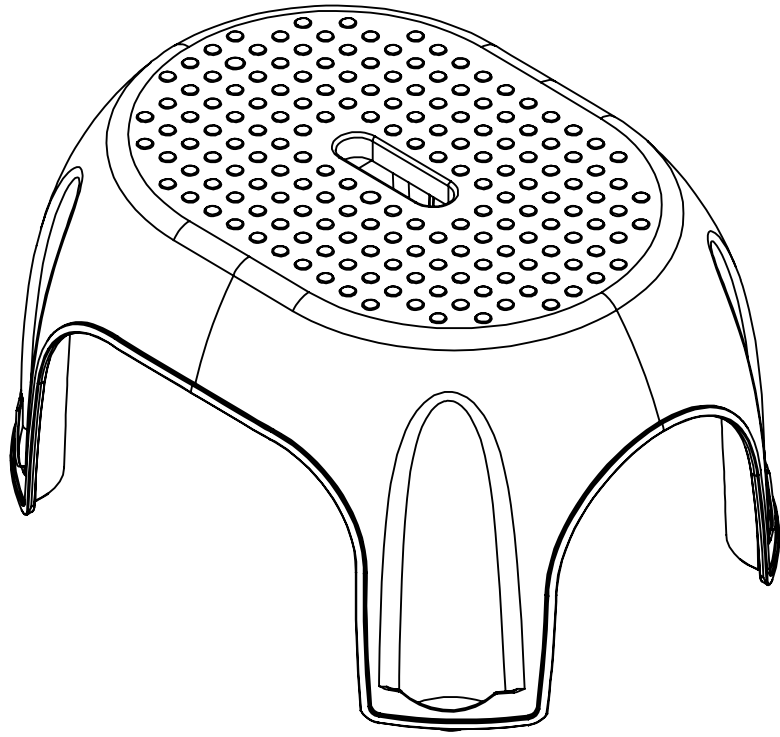

1 2 3 4 5 6 7 8  
 若对图纸有任何修改，请与本公司联系，若擅自修改图纸所造成不良后果，本公司概不负责；此图纸仅供报价与首样试制，生产以“受控图纸”为准； 图纸单位为：毫米与克

 <p>本图纸所有内容属江门市安豪贸易有限公司所有。若需复制或转载图纸内容，必先经本公司批准后方可。</p> <p>公差要求：±5mm</p>	设计	姓名	日期	名称：BPO-1138-浴室凳-GA-8691	
	制图	周光辉	2016/8/23	材质：PP	
	审核			重量：732.8 g	
	批准			比例：1:4	幅面：A4
	第三视角 			第1页/共1页	版本：1.0