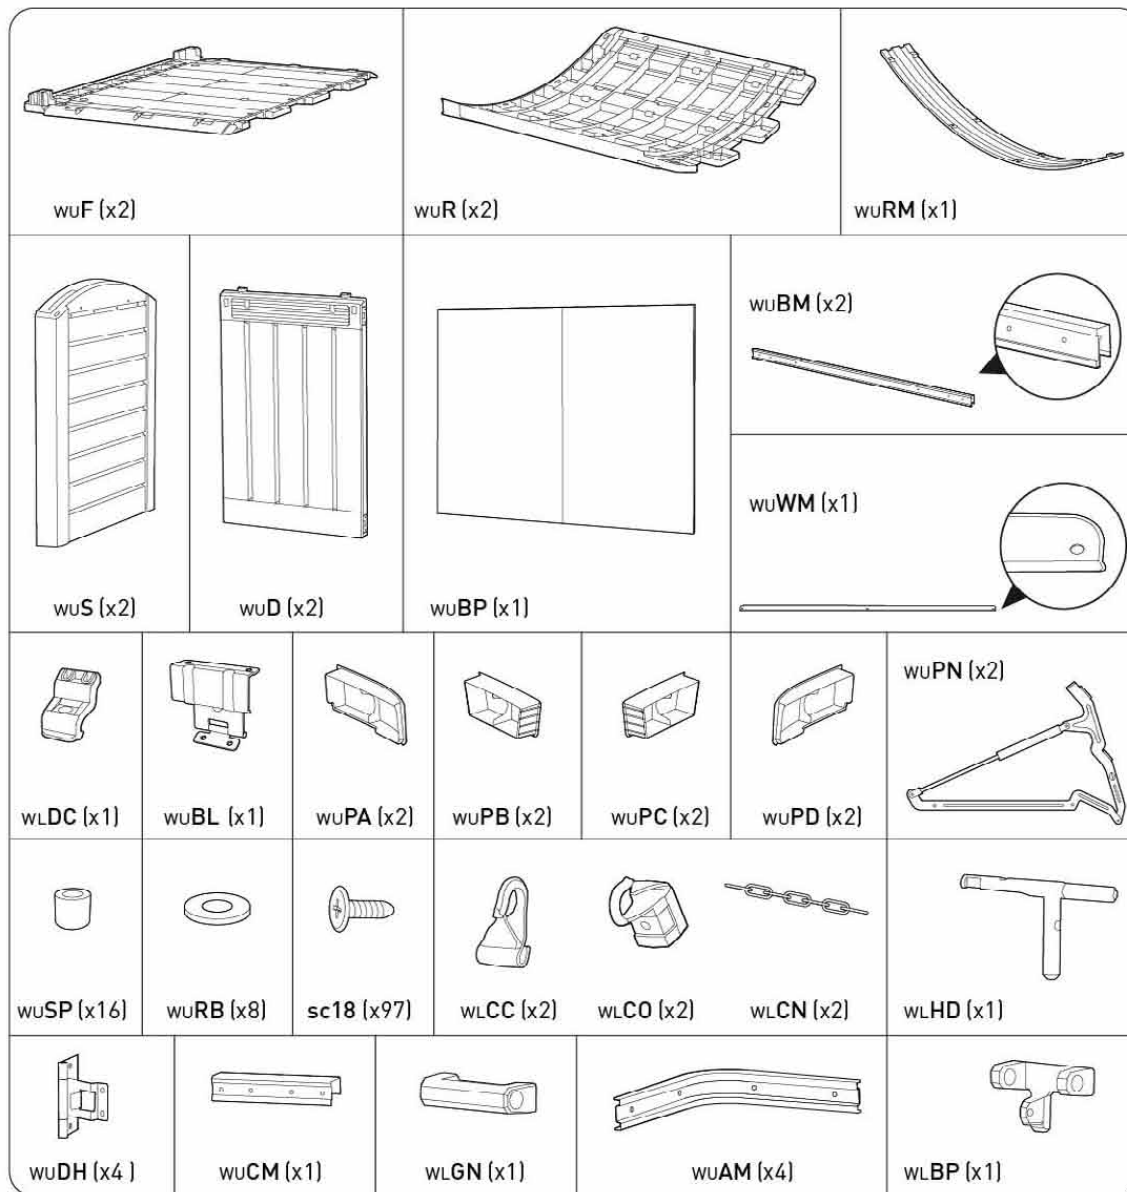

VUE ECLATEE SIO ULTRA – LM 70604856

SC18	Vis SC18	100
WLBP	ARC/MAX/ULTRA-serrure wlBP -BLACK	1
WLCC	ARC/MAX/ULTRA--crochet wlCC -BLACK	2
WLCN	ARC/MAX/ULTRA-chaîne métal wlCN	2
WLCO	ARC/MAX/ULTRA-crochet wlCO-BLACK	2
WLDC	ARC/MAX/ULTRA-poignée wlDC -BLACK	1
WLGN	ARC/MAX/ULTRA-poignée wlGN -BLACK	1
WLHD	ARC/MAX/ULTRA-poignée wlHD -BLACK	1
WUAM	SIO Ultra-Profilé d'angle-wuAM	4
WUBF	SIO Ultra-panneau arrière -BLACK	1
WUBL	W.Ultra-Serrure arrière-wuBL	1
WUBM	SIO Ultra-profilé métal arrière-wuBM	2
WUCM	SIO Ultra-Connecteur arrière wuCM-new	1
WUD	SIO Ultra-porte wuD -BEI585	2
WUDH	W.Ultra-Door charnière wuDH	4
WUF	SIO Ultra-plancher wuF -BLACK	2
WUPA	SIO Ultra-capuchon de couvercle wuPA-WODBRW	2
WUPB	SIO Ultra-capuchon de couvercle wuPB-WODBRW	2
WUPC	SIO Ultra-capuchon de couvercle-WODBRW	2
WUPD	SIO Ultra-capuchon de couvercle wuPD-WODBRW	2
WUPN	W.Ultra-Vérin - wuPN	2
WUR	SIO Ultra-Toit wuR -WODBRW	2
WURB-1	Ultra- Rondelle wuRB-1	8
WURM	SIO Ultra-profilé métal pour toit wuRM	1
WUS	SIO Ultra-panneau de côté wuS -BEI585	2
WUSP	SIO Ultra-kit de capuchons wuSP-BEI585	1
WUWM	Ultra-gouttière wuWM	1