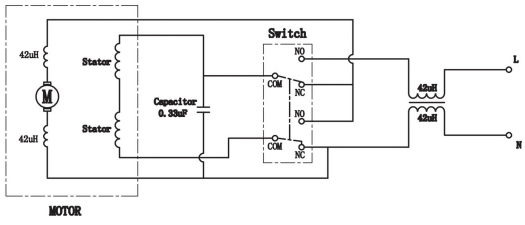

# RHT5150 T.HAIES 500W 50CM 22MM

5133002795 - RHT5150 500W - 4000462006

# RYOBI

4000462004  
4000462005  
4000462006  
4000462007

<b>Position</b>	<b>Quantité</b>	<b>Désignation</b>	<b>Référence</b>	<b>EAN</b>
1003	1	CARTER	5131040172	4058546052348
1004	1	ELECTRONIQUE	5131040173	4058546052355
1005	1	INTERRUPTEUR	5131040174	4058546052362
1006	1	FIXATION	5131040175	4058546052379
1007	1	RESSORT	5131040176	4058546052386
1012	1	CONNECTEUR	5131034868	4058546144135
1013	1	GAINÉ PASSE CABLE	5131040177	4058546052393
1015	1	CORDON ALIMENTATION	5131040178	4058546052409
1019	1	LAME TAILLE HAIES	5131040181	4058546052430
1030	1	CABLE	5131040182	4058546052447
1031	1	CABLE	5131040183	4058546052454
1032	1	RESSORT	5131040184	4058546052461