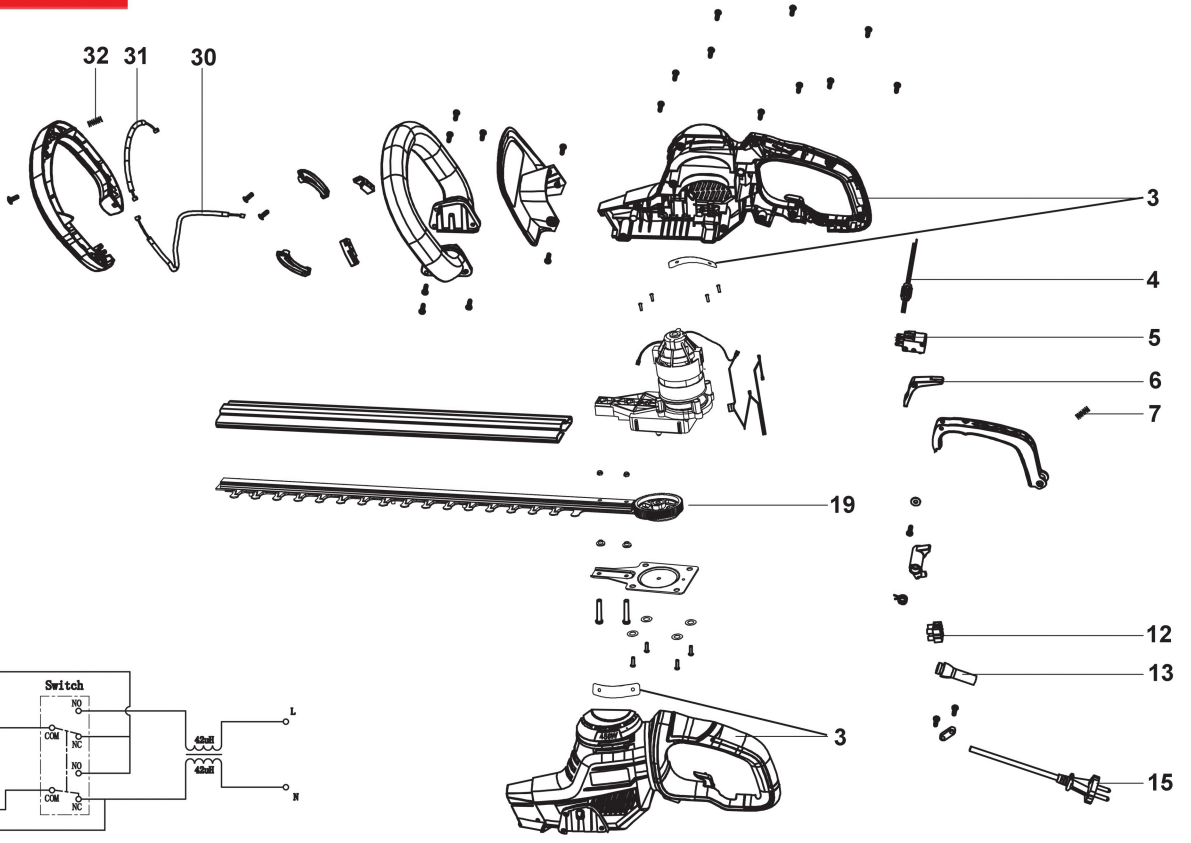

# RHT5150 T.HAIES 500W 50CM 22MM

5133002795 - RHT5150 500W - 4000462006

# RYOBI

4000462004  
4000462005  
4000462006  
4000462007

<b>Position</b>	<b>Quantité</b>	<b>Désignation</b>	<b>Référence</b>	<b>EAN</b>
1003	1	CARTER	5131040172	4058546052348
1004	1	ELECTRONIQUE	5131040173	4058546052355
1005	1	INTERRUPTEUR	5131040174	4058546052362
1006	1	FIXATION	5131040175	4058546052379
1007	1	RESSORT	5131040176	4058546052386
1012	1	CONNECTEUR	5131034868	4058546144135
1013	1	GAINÉ PASSE CABLE	5131040177	4058546052393
1015	1	CORDON ALIMENTATION	5131040178	4058546052409
1019	1	LAME TAILLE HAIES	5131040181	4058546052430
1030	1	CABLE	5131040182	4058546052447
1031	1	CABLE	5131040183	4058546052454
1032	1	RESSORT	5131040184	4058546052461