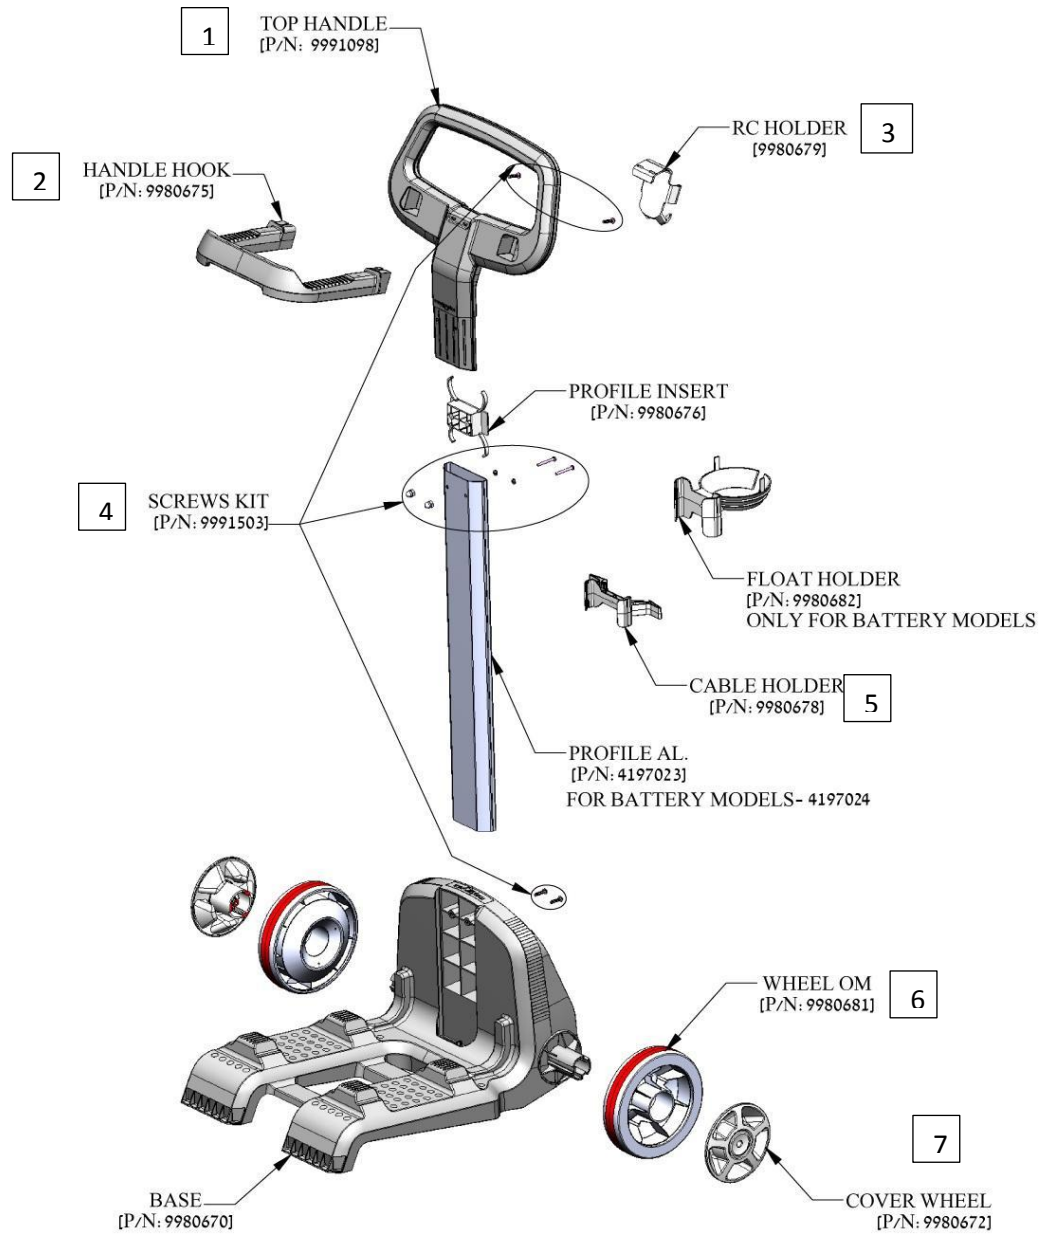

73415132 – ROBOT COSMOS 30 – MAY-200-0167

PAGE 3 sur 3

4-0 – Le Chariot

REPERE	Code Fournisseur	Description 1
4-0	MAY-201-1058	CADDY DOLPHIN PROX2-ZENIT30-20/COSMOS COMPLET
1	MAY-201-0860	POIGNEE SUPERIEURE CADDY 2011
2	MAY-201-0861	CROCHET DE POIGNEE CADDY 2011
3	MAY-201-0862	SUPPORT TELECOMMANDE
4	MAY-201-0864	KIT DE VIS CADDY 2011
5	MAY-201-0865	PORTE CABLE CADDY
6	MAY-201-0867	ROUE POUR CADDY 2011
7	MAY-201-0868	CACHE ROUE CADDY 2011