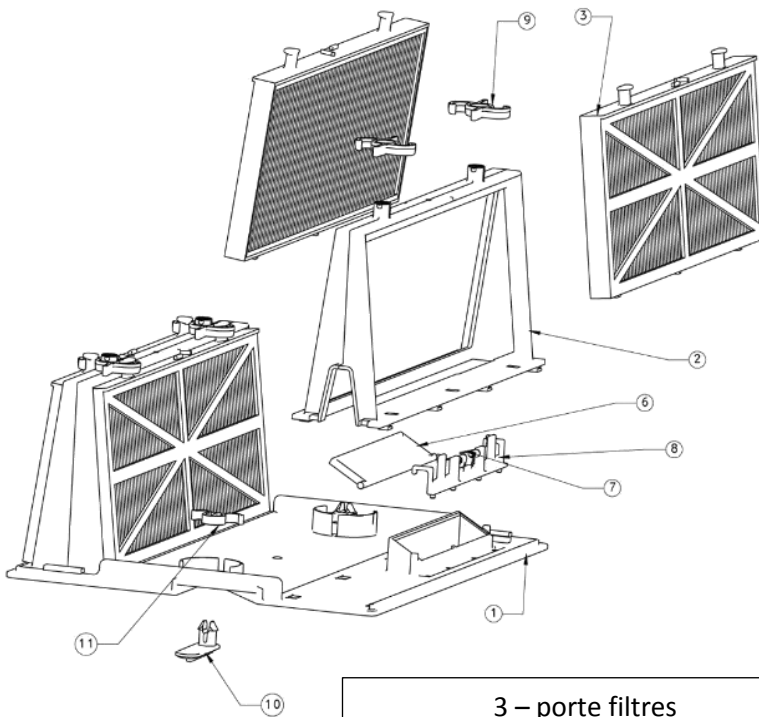

73415132 – ROBOT COSMOS 30 – MAY-200-0167

PAGE 1 sur 3

1 – Le Robot

REPÈRE	Code Article	Description	REPÈRE	Code Article	Description
1	MAY-201-1409	POIGNEE COMPLETE COSMOS	16	MAY-201-0271	CHENILLE ENTRAINEMT GRISE ZEN/DOLP/COSM
2	MAY-201-0257	INSERT PR POIGNEE DOLPHIN	17	MAY-201-0448	ADAPTATEUR HEXAGONAL TYPE D DOLPHIN
3	MAY-201-1422	GRILLE PROTEGE HELICE COSMOS	18	MAY-201-0438	ROUE GUIDE ZENIT/DOLPHIN/COSMOS
4	MAY-201-1423	COQUE SUPERIEURE COSMOS	19	MAY-201-0446	ROULEMENT POUR AXE PLAT ZEN/DOLP/X2/COSM
5	MAY-201-0162	HELICE NOIRE + VIS ROBOT ZENIT	20	MAY-201-0288	CLAPET ROND DE COQUE COSMOS/THUNDER/W20
7	MAY-201-0518	RESSORT CABLE 3 FILS THUNDER/COSMOS/W20	21	MAY-201-1424	PANNEAU LATERAL COSMOS20/30
8	MAY-201-0272	SUPPORT DE CABLE DB ZENIT/COSMOS	22	MAY-201-1432	FLOTTEUR PANNEAU LATERAL COSMOS 30
10	MAY-201-1407	BLOC MOTEUR COSMOS 30 RECOND GAR 12 MOIS	25	MAY-201-0703	ROULEMENT DE ROUE DYN COSMOS30/PROX2
11	MAY-201-0526	FLOTTEUR DYN COSMOS 30	A	MAY-201-0040	VIS KA50X12 A2 WN1412 ZENIT/COSMOS
12	MAY-201-0198	RETROFIT PR CABL CON 3PIN DOLPH/PROX/COS	23	MAY-201-0370	BROSSE COMBI Z15 A 30/THUND30/PROX2/DYN+
13	MAY-201-0289	CHASSIS COSMOS/W20	NR	MAY-201-0375	ANNEAU WONDER BRUSH BROSSE COMBI C/12
14	MAY-201-1429	ADAPTATEUR CHASSIS COSMOS	NR	MAY-201-0109	BROSSE MOUSSE Z20-30/DYN+/ULTRAK/TH30 X2
15	MAY-201-1431	PANNEAU LATERAL COTE ENTRAINEMT COSMOS30	NR	MAY-201-0832	TELECOMMANDE BASIC COSMOS30/W20

73415132 – ROBOT COSMOS 30 – MAY-200-0167

PAGE 2 sur 3

2 – Le transformateur

3 – Le porte filtres

2-0 Boitier transformateur

REPÈRE	Code Article	Description
2-0	MAY-201-0776	TRANSFO COSMOS 30 / W20 SANS CABLE SECTEUR
2-2	MAY-201-0414	PRISE AMPHENOL TRANSFO ROBOTS DOLPHIN
2-3	MAY-201-0717	CABLE SECTEUR 230V TRANSFO ROBOTS DOLPHIN
A	MAY-201-0040	VIS KA50X12 A2 WN1412 ZENIT/COSMOS