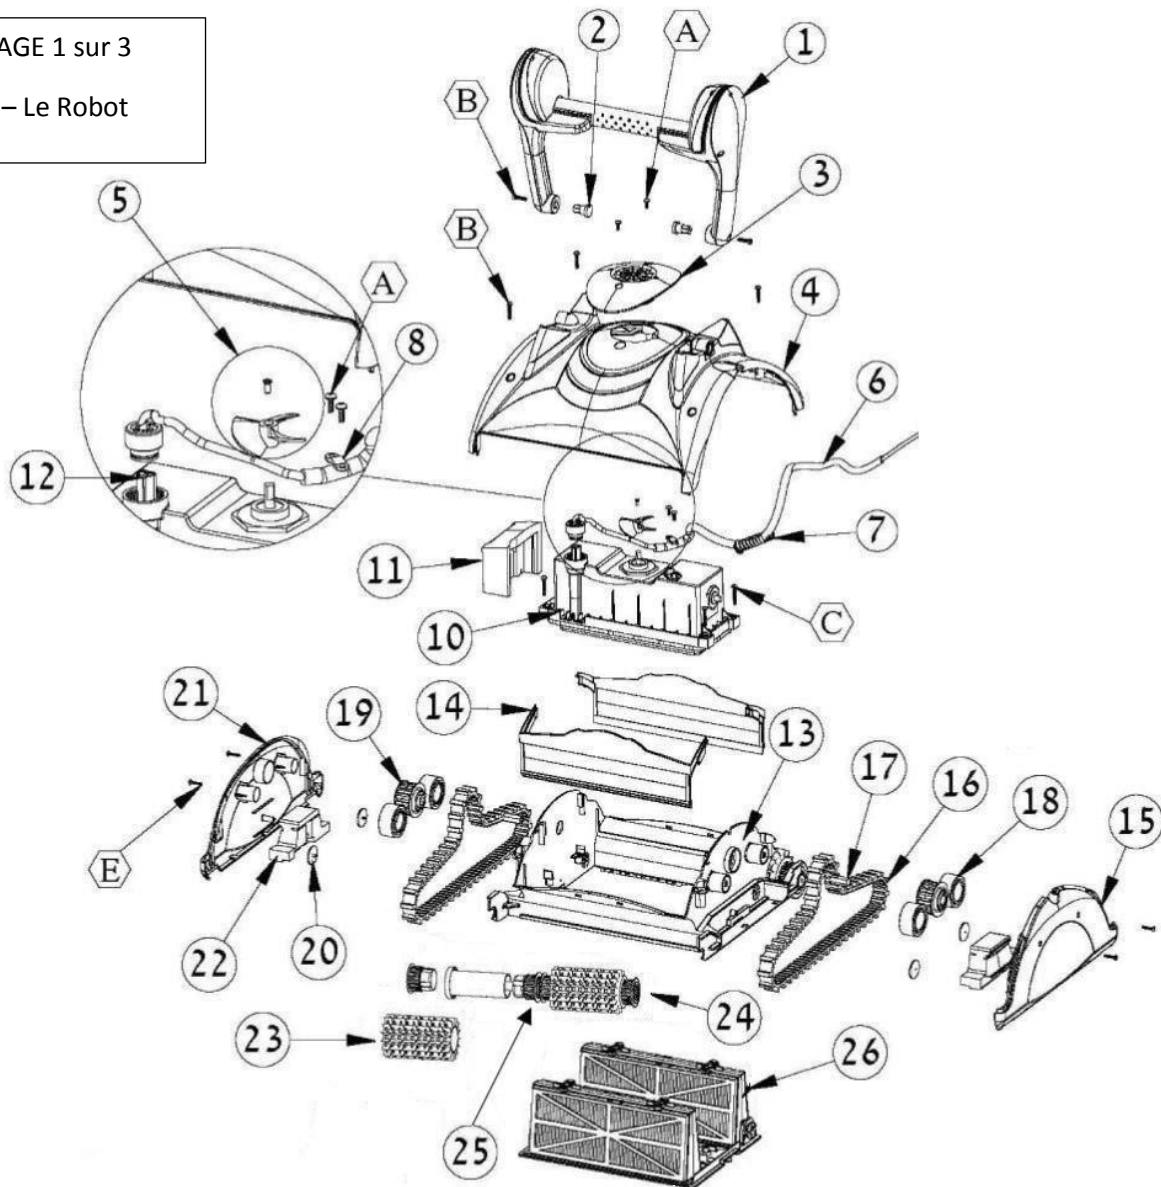

73415132 – ROBOT COSMOS 30 – MAY-200-0167

PAGE 1 sur 3

1 – Le Robot

REPÈRE	Code Article	Description	REPÈRE	Code Article	Description
1	MAY-201-1409	POIGNEE COMPLETE COSMOS	16	MAY-201-0271	CHENILLE ENTRAINEMT GRISE ZEN/DOLP/COSM
2	MAY-201-0257	INSERT PR POIGNEE DOLPHIN	17	MAY-201-0448	ADAPTATEUR HEXAGONAL TYPE D DOLPHIN
3	MAY-201-1422	GRILLE PROTEGE HELICE COSMOS	18	MAY-201-0438	ROUE GUIDE ZENIT/DOLPHIN/COSMOS
4	MAY-201-1423	COQUE SUPERIEURE COSMOS	19	MAY-201-0446	ROULEMENT POUR AXE PLAT ZEN/DOLP/X2/COSM
5	MAY-201-0162	HELICE NOIRE + VIS ROBOT ZENIT	20	MAY-201-0288	CLAPET ROND DE COQUE COSMOS/THUNDER/W20
7	MAY-201-0518	RESSORT CABLE 3 FILS THUNDER/COSMOS/W20	21	MAY-201-1424	PANNEAU LATERAL COSMOS20/30
8	MAY-201-0272	SUPPORT DE CABLE DB ZENIT/COSMOS	22	MAY-201-1432	FLOTTEUR PANNEAU LATERAL COSMOS 30
10	MAY-201-1407	BLOC MOTEUR COSMOS 30 RECOND GAR 12 MOIS	25	MAY-201-0703	ROULEMENT DE ROUE DYN COSMOS30/PROX2
11	MAY-201-0526	FLOTTEUR DYN COSMOS 30	A	MAY-201-0040	VIS KA50X12 A2 WN1412 ZENIT/COSMOS
12	MAY-201-0198	RETROFIT PR CABL CON 3PIN DOLPH/PROX/COS	23	MAY-201-0370	BROSSE COMBI Z15 A 30/THUND30/PROX2/DYN+
13	MAY-201-0289	CHASSIS COSMOS/W20	NR	MAY-201-0375	ANNEAU WONDER BRUSH BROSSE COMBI C/12
14	MAY-201-1429	ADAPTATEUR CHASSIS COSMOS	NR	MAY-201-0109	BROSSE MOUSSE Z20-30/DYN+/ULTRAK/TH30 X2
15	MAY-201-1431	PANNEAU LATERAL COTE ENTRAINEMT COSMOS30	NR	MAY-201-0832	TELECOMMANDE BASIC COSMOS30/W20

73415132 – ROBOT COSMOS 30 – MAY-200-0167

PAGE 2 sur 3

2 – Le transformateur

3 – Le porte filtres

2-0 Boitier transformateur

REPÈRE	Code Article	Description
2-0	MAY-201-0776	TRANSFO COSMOS 30 / W20 SANS CABLE SECTEUR
2-2	MAY-201-0414	PRISE AMPHENOL TRANSFO ROBOTS DOLPHIN
2-3	MAY-201-0717	CABLE SECTEUR 230V TRANSFO ROBOTS DOLPHIN
A	MAY-201-0040	VIS KA50X12 A2 WN1412 ZENIT/COSMOS