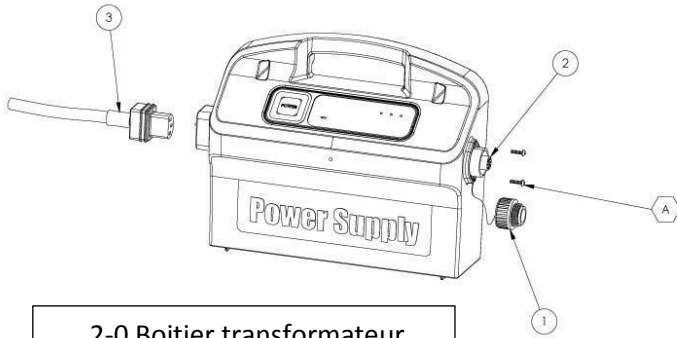

73415132 – ROBOT COSMOS 30 – MAY-200-0167

PAGE 2 sur 3

2 – Le transformateur

3 – Le porte filtres

2-0 Boitier transformateur

REPÈRE	Code Article	Description
2-0	MAY-201-0776	TRANSFO COSMOS 30 / W20 SANS CABLE SECTEUR
2-2	MAY-201-0414	PRISE AMPHENOL TRANSFO ROBOTS DOLPHIN
2-3	MAY-201-0717	CABLE SECTEUR 230V TRANSFO ROBOTS DOLPHIN
A	MAY-201-0040	VIS KA50X12 A2 WN1412 ZENIT/COSMOS