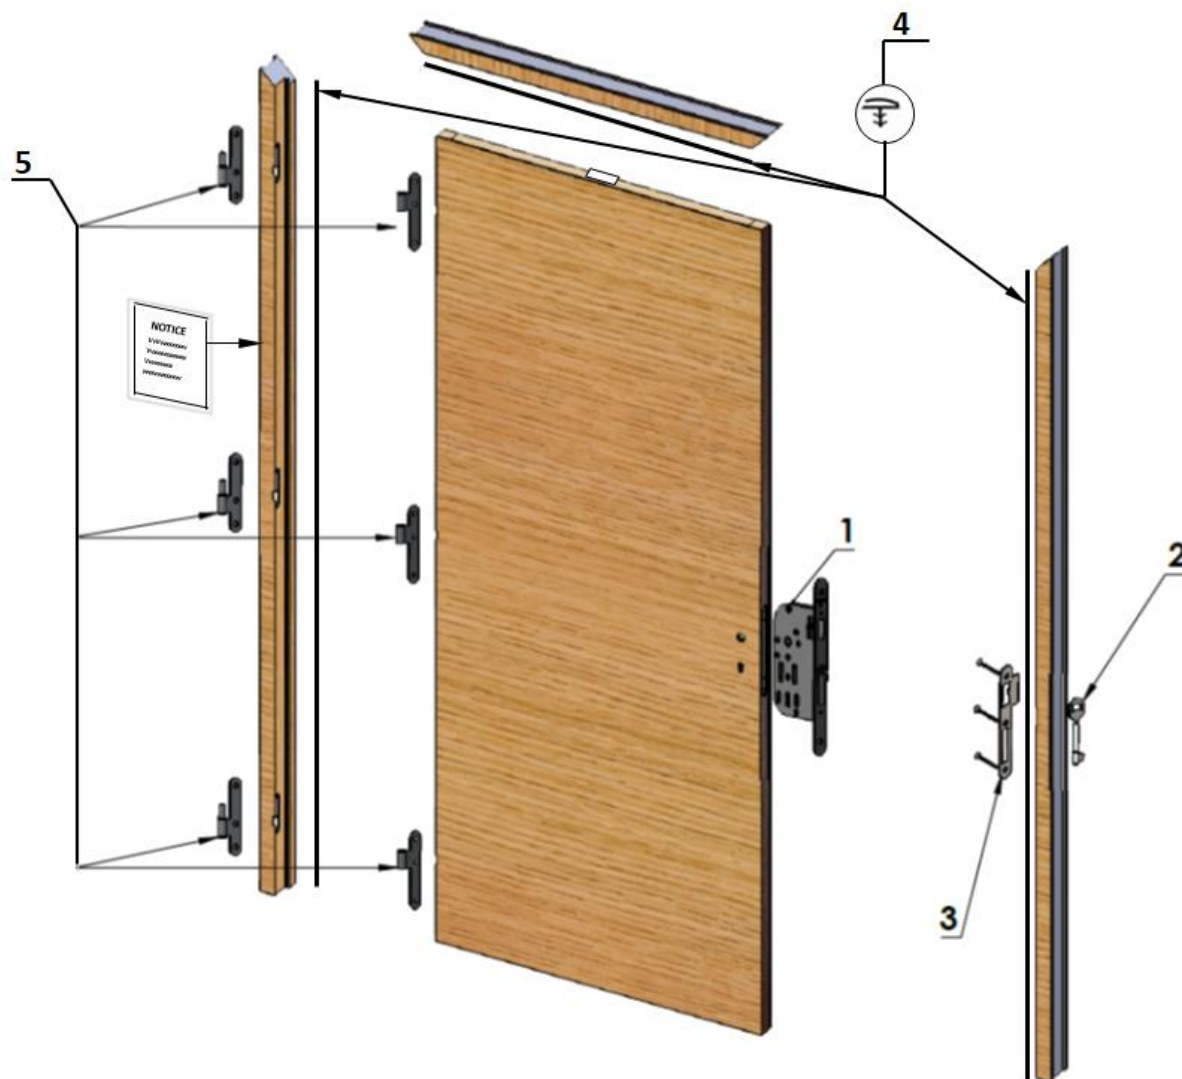

Détail des pièces détachées des blocs-portes (Ajustable & Monobloc)

MADRID2	73733583-73733576-73733611-73733604-73733562-73733590-73733674-73733660-73733646-73733653-73733625-73733632-82023241-82023242-82023243-82023244
MADRID2 VERRE	73733702-73733716-73733681-73733695-80047366-80047373-82023245-82023246-82023247-82023248-82023249-82023250
BARCELONE	80129590-80129591-80129592-80129593-80129586-80129587-80129588-80129589
LONDON	80129574-80129575-80129576-80129577-80129578-80129579-80129580-80129581-80129562-80129563-80129564-80129565-80129566-80129567-80129568-80129569

Position	Qté/B-P	Référence	Désignation
1	1 pièce	SE-C-QBS0680/R	Serrure à clef droite poussant
		SE-C-QBS0680/L	Serrure à clef gauche poussant
2	1 pièce	CL-C-QBS0681	Clef
3	1 pièce	GA-C-QBS0681	Gâche
4	5ml	JB-M-JOI0040	Joint Beige MADRID2
		JG-M-JOI0042	Joint Gris LONDON
		JM-M-JOI0041	Joint Marron BARCELONE
5	3 pièces	PA-C-QBS0409/R	Paumelle droite poussant
		PA-C-QBS0408/L	Paumelle gauche poussant