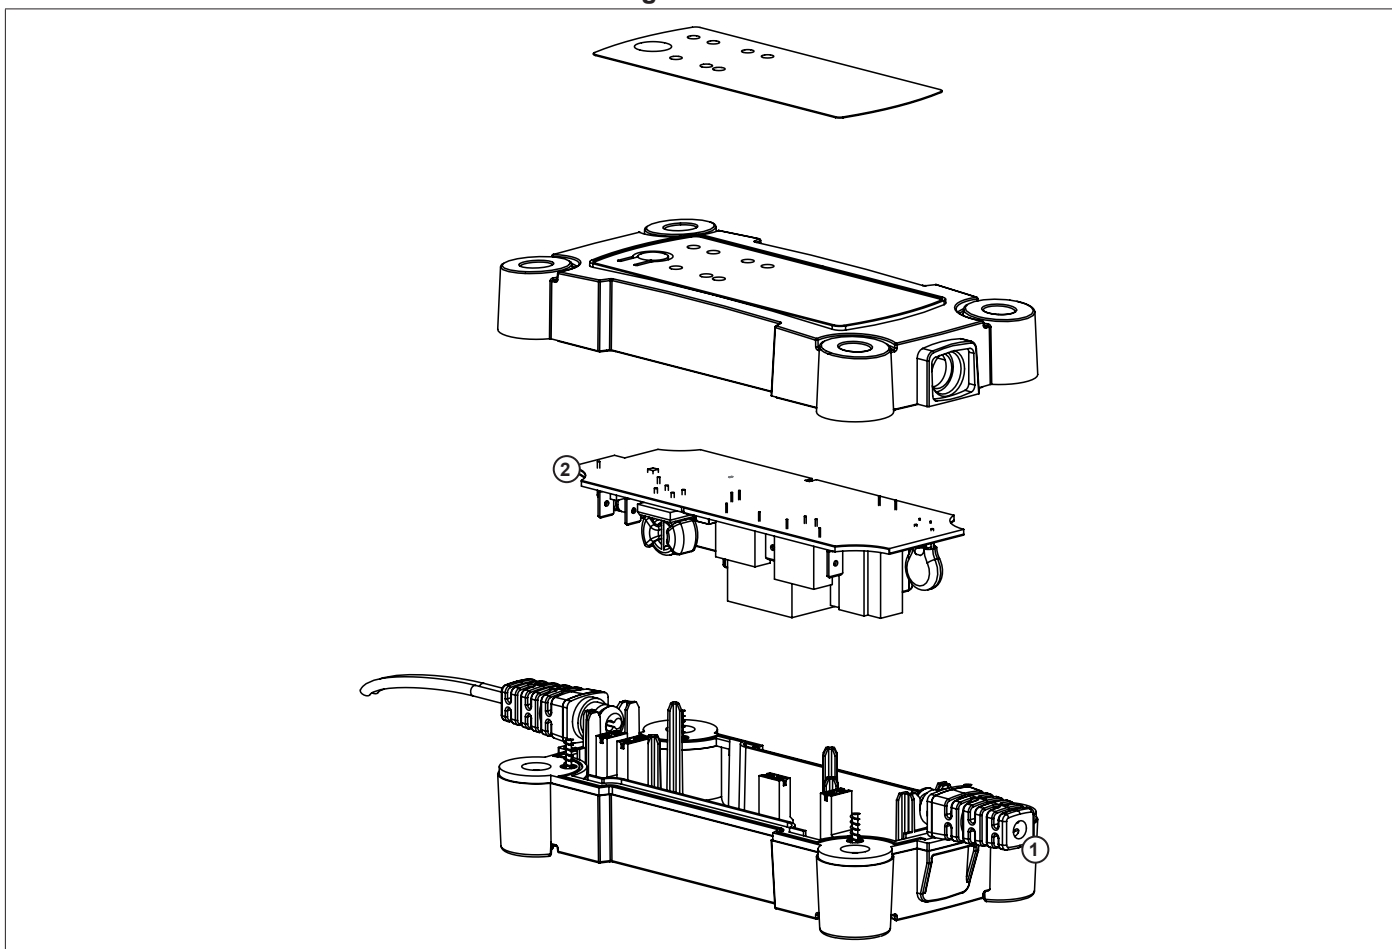

**SPARE PARTS / ERSATZTEILE / PIEZAS DE REPUESTO / ЗАПАСНЫЕ ЧАСТИ / RESERVE
ONDERDELEN / PEZZI DI RICAMBIO**

GYSFLASH 1.12 / 4.12 / 6.12 / 8.12 / 12.12 / 6 Heritage / 6.24 / 9.24

		1.12	4.12	6.12	8.12	12.12	6 Heritage	6.24	9.24
1	Cordon secteur / Power cord	21527 IndX							
2	Circuit de puissance / Power Board	97399C	B4007	97392C	97391C	97397C	97443C	97429C	97408C
-	Pinces 40 A noire et rouge / Black and red clamps 40 A	053106							
-	Cordon avec pinces / Output cable with clamps	21540 IndX							
-	Cordon avec cosses / Output cable with pod	029194							