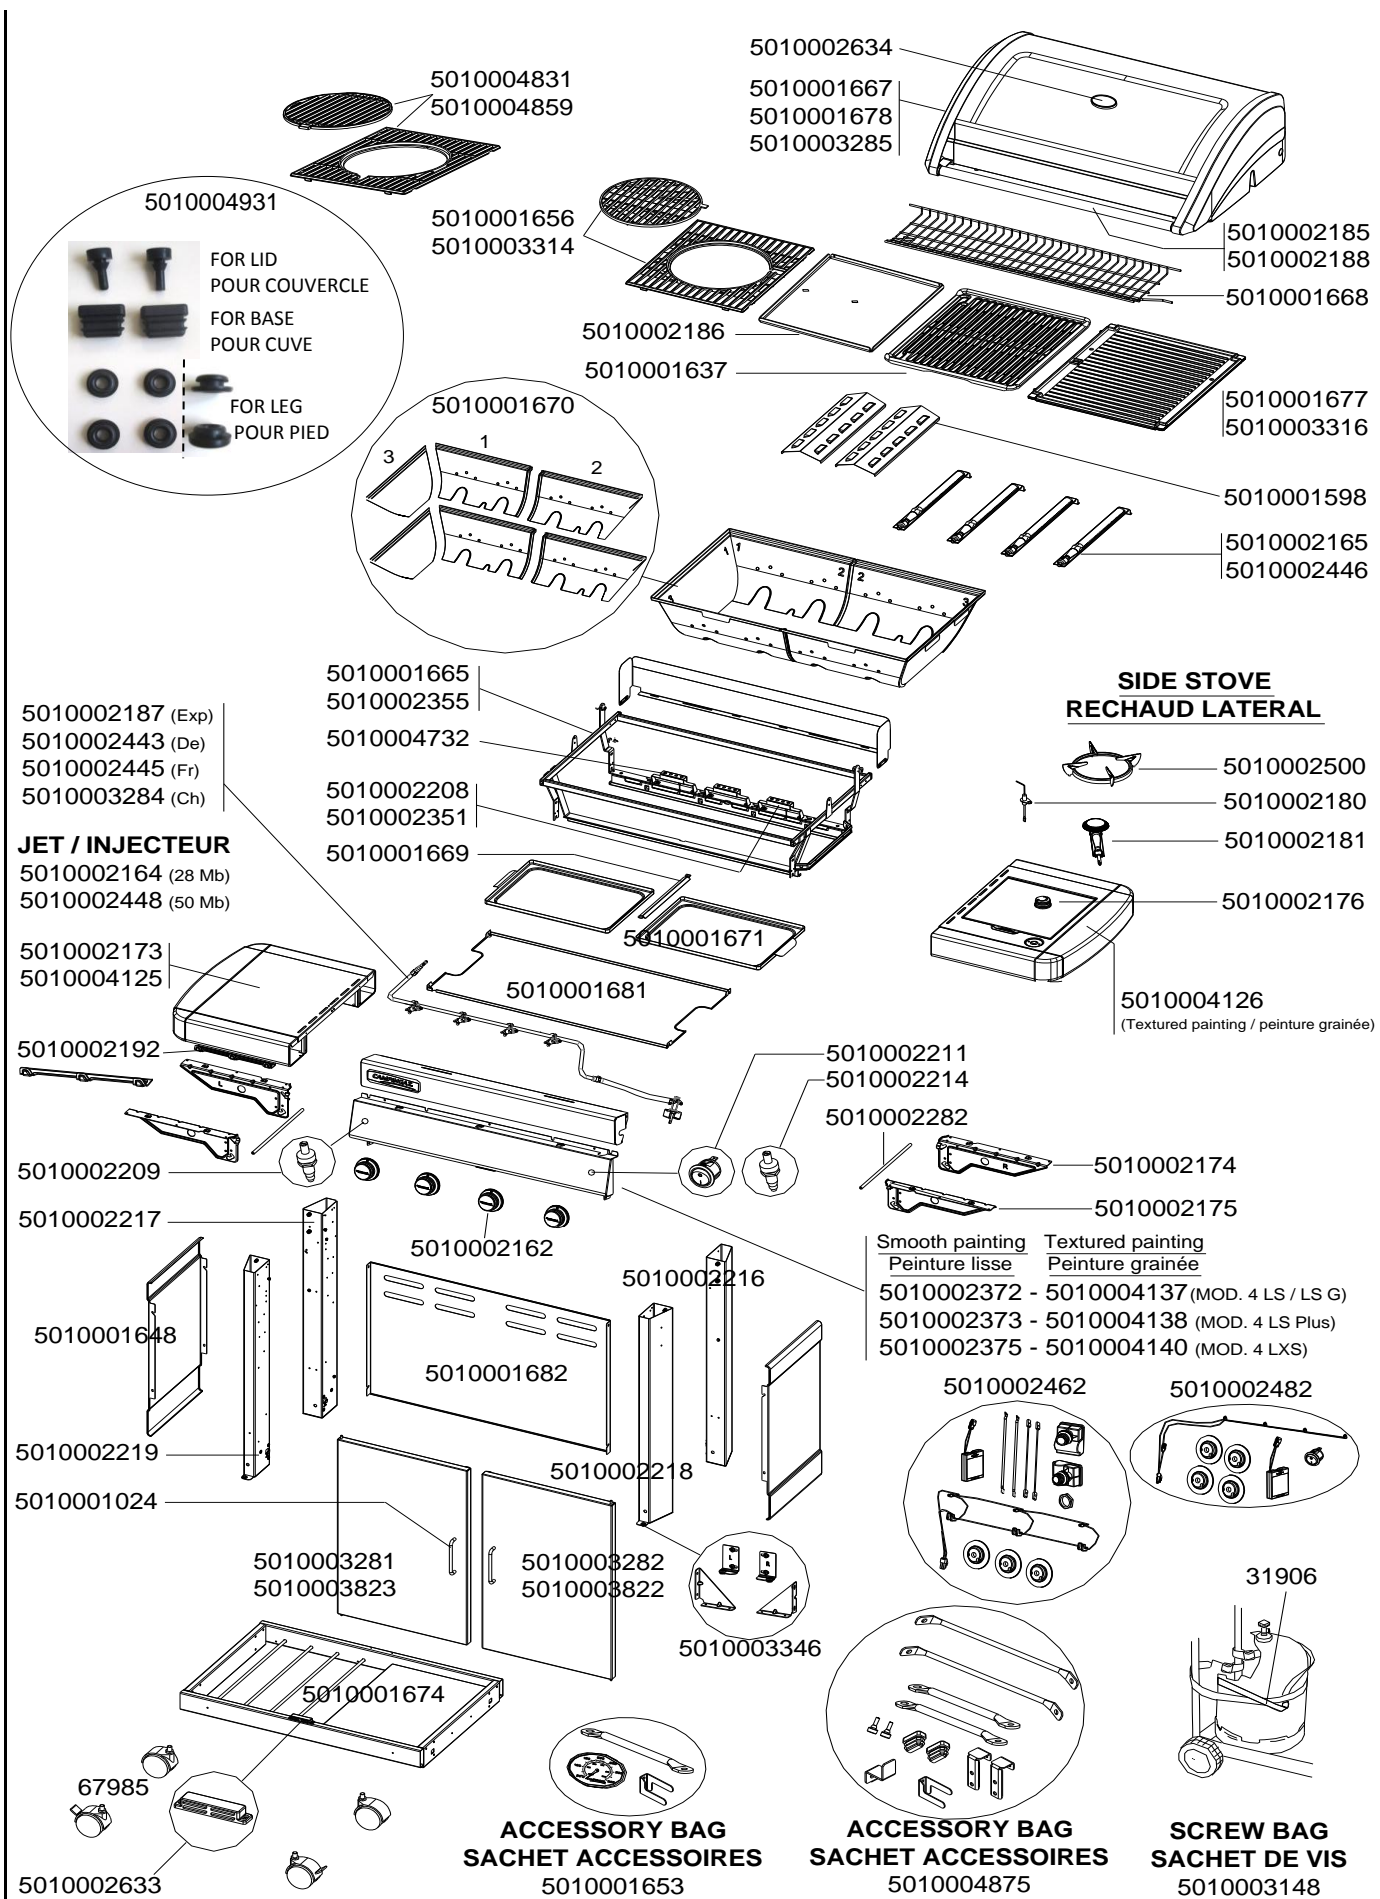

BARBECUES : 4 SERIES CLASSIC LS LS G - LS PLUS - LS PLUS D - LXS

SPARE PARTS REF.	POINTS	EN DESCRIPTIONS	FR DESCRIPTIONS	4 SERIES CLASSIC	
				LS / LS G / LS PLUS / LS PLUS D	LXS
31906	30	CYLINDER STRAP	SANGLE BOUTEILLE	X	X
67985	90	SET OF WHEELS (x2)	ENSEMBLE ROUES (x2)	X	X
5010001024	40	HANDLE / USTENSIL HOLDER	POIGNEE / PORTE USTENSILE	X	X
5010001598	50	HEAT DIFFUSER (x1)	DIFFUSEUR DE CHALEUR (x1)	X	X
5010001637	140	STEEL COOKING GRID - SHINY	GRILLE DE CUISSON ACIER - BRILLANTE	X	
5010001648	60	LEFT OR RIGHT SIDE PANEL (DARK GREY)	PANNEAU LATERAL GAUCHE OU DROITE (GRIS FONCE)	X	X
5010001653	90	ACCESSORY BAG	SACHET ACCESSOIRES	X	X
5010001656	270	CAST IRON GRID (FRAME + CIRCLE) - SHINY	GRILLE DE CUISSON FONTE (CADRE + CERCLE) - BRILLANTE	X	X
5010001665	260	BASE FRAME + WINDSHIELD	CADRE SUPPORT DE CUVE + PAREVENT		X
5010001667	570	LID WITH THERMOMETER - BLACK	COUVERCLE AVEC THERMOMETRE - NOIR	X	
5010001668	120	WARMING GRID	GRILLE DE MIJOTAGE	X	X
5010001669	30	GREASE DRAWER TENT	TENTE TIROIR RAMASSE GRAISSE	X	X
5010001670	180	BASE (PART 1-2-3)	CUVE (PARTIE 1-2-3)	X	X
5010001671	50	GREASE PLATE	PLATEAU RAMASSE GRAISSE	X	X
5010001674	240	CHASSIS	CHASSIS	X	X
5010001677	320	REVERSIBLE CAST IRON GRIDDLE - SHINY	PLAQUE DE CUISSON FONTE REVERSIBLE - BRILLANTE	X	X
5010001678	650	ENAMELLED LID WITH THERMOMETER - LIGHT GREY	COUVERCLE EMAILLE AVEC THERMOMETRE - GRIS CLAIR		X
5010001681	60	HEAT SHIELD	PARE CHALEUR		X
5010001682	110	REAR PANEL	PANNEAU ARRIERE		X
5010002162	70	KNOB (x2)	VOLANT (x2)	X	X
5010002164	30	JET	INJECTEUR		X
5010002165	120	STAINLESS STEEL BURNER 28Mb	BRULEUR INOX 28Mb	X	X
5010002173	250	LEFT OR RIGHT SIDE TABLE - SMOOTH DARK GREY	ETAGERE GAUCHE OU DROITE - LISSE GRIS FONCE	X	X
5010002174	60	RIGHT SIDE SHELF SUPPORT - SMOOTH	SUPPORT DROIT ETAGERE - PEINTURE LISSE	X	X
5010002175	60	LEFT SIDE SHELF SUPPORT - SMOOTH PAINT	SUPPORT GAUCHE ETAGERE - PEINTURE LISSE	X	X
5010002176	40	KIT OF 2 KNOBS FOR SIDE STOVE	KIT DE 2 VOLANTS POUR RECHAUD LATERAL	X	X
5010002180	40	ELECTRODE FOR SIDE STOVE	ELECTRODE RECHAUD LATERAL	X	X
5010002181	50	SIDE STOVE BURNER	BRULEUR POUR RECHAUD LATERAL	X	X
5010002185	50	BLACK HANDLE + INSULATING + ENDS	POIGNEE NOIRE + ISOLANT + EMBOUTS	X	
5010002186	250	THICK STEEL ENAMELLED GRIDDLE - SHINY	PLAQUE DE CUISSON ACIER EMAIL EPAISSE - BRILLANTE	X	
5010002187	240	STOVE GAS PIPE 28Mb - EXPORT	TUBULURE RECHAUD 28Mb - EXPORT	X	X
5010002188	60	STAINLESS STEEL HANDLE + INSULATING + ENDS	POIGNEE INOX + ISOLANT + EMBOUTS		X
5010002192	40	USTENSIL HOOK	PORTE USTENSILES	X	X
5010002208	60	ELECTRODE + HOUSING (FOR STEEL BURNER) - SHORT WIRE (ROUND CONNECTOR)	ELECTRODE + SUPPORT (POUR BRULEUR ACIER) - FIL COURT (CONNECTEUR ROND)	X	
5010002209	70	PIEZO DOUBLE	PIEZO DOUBLE	X	