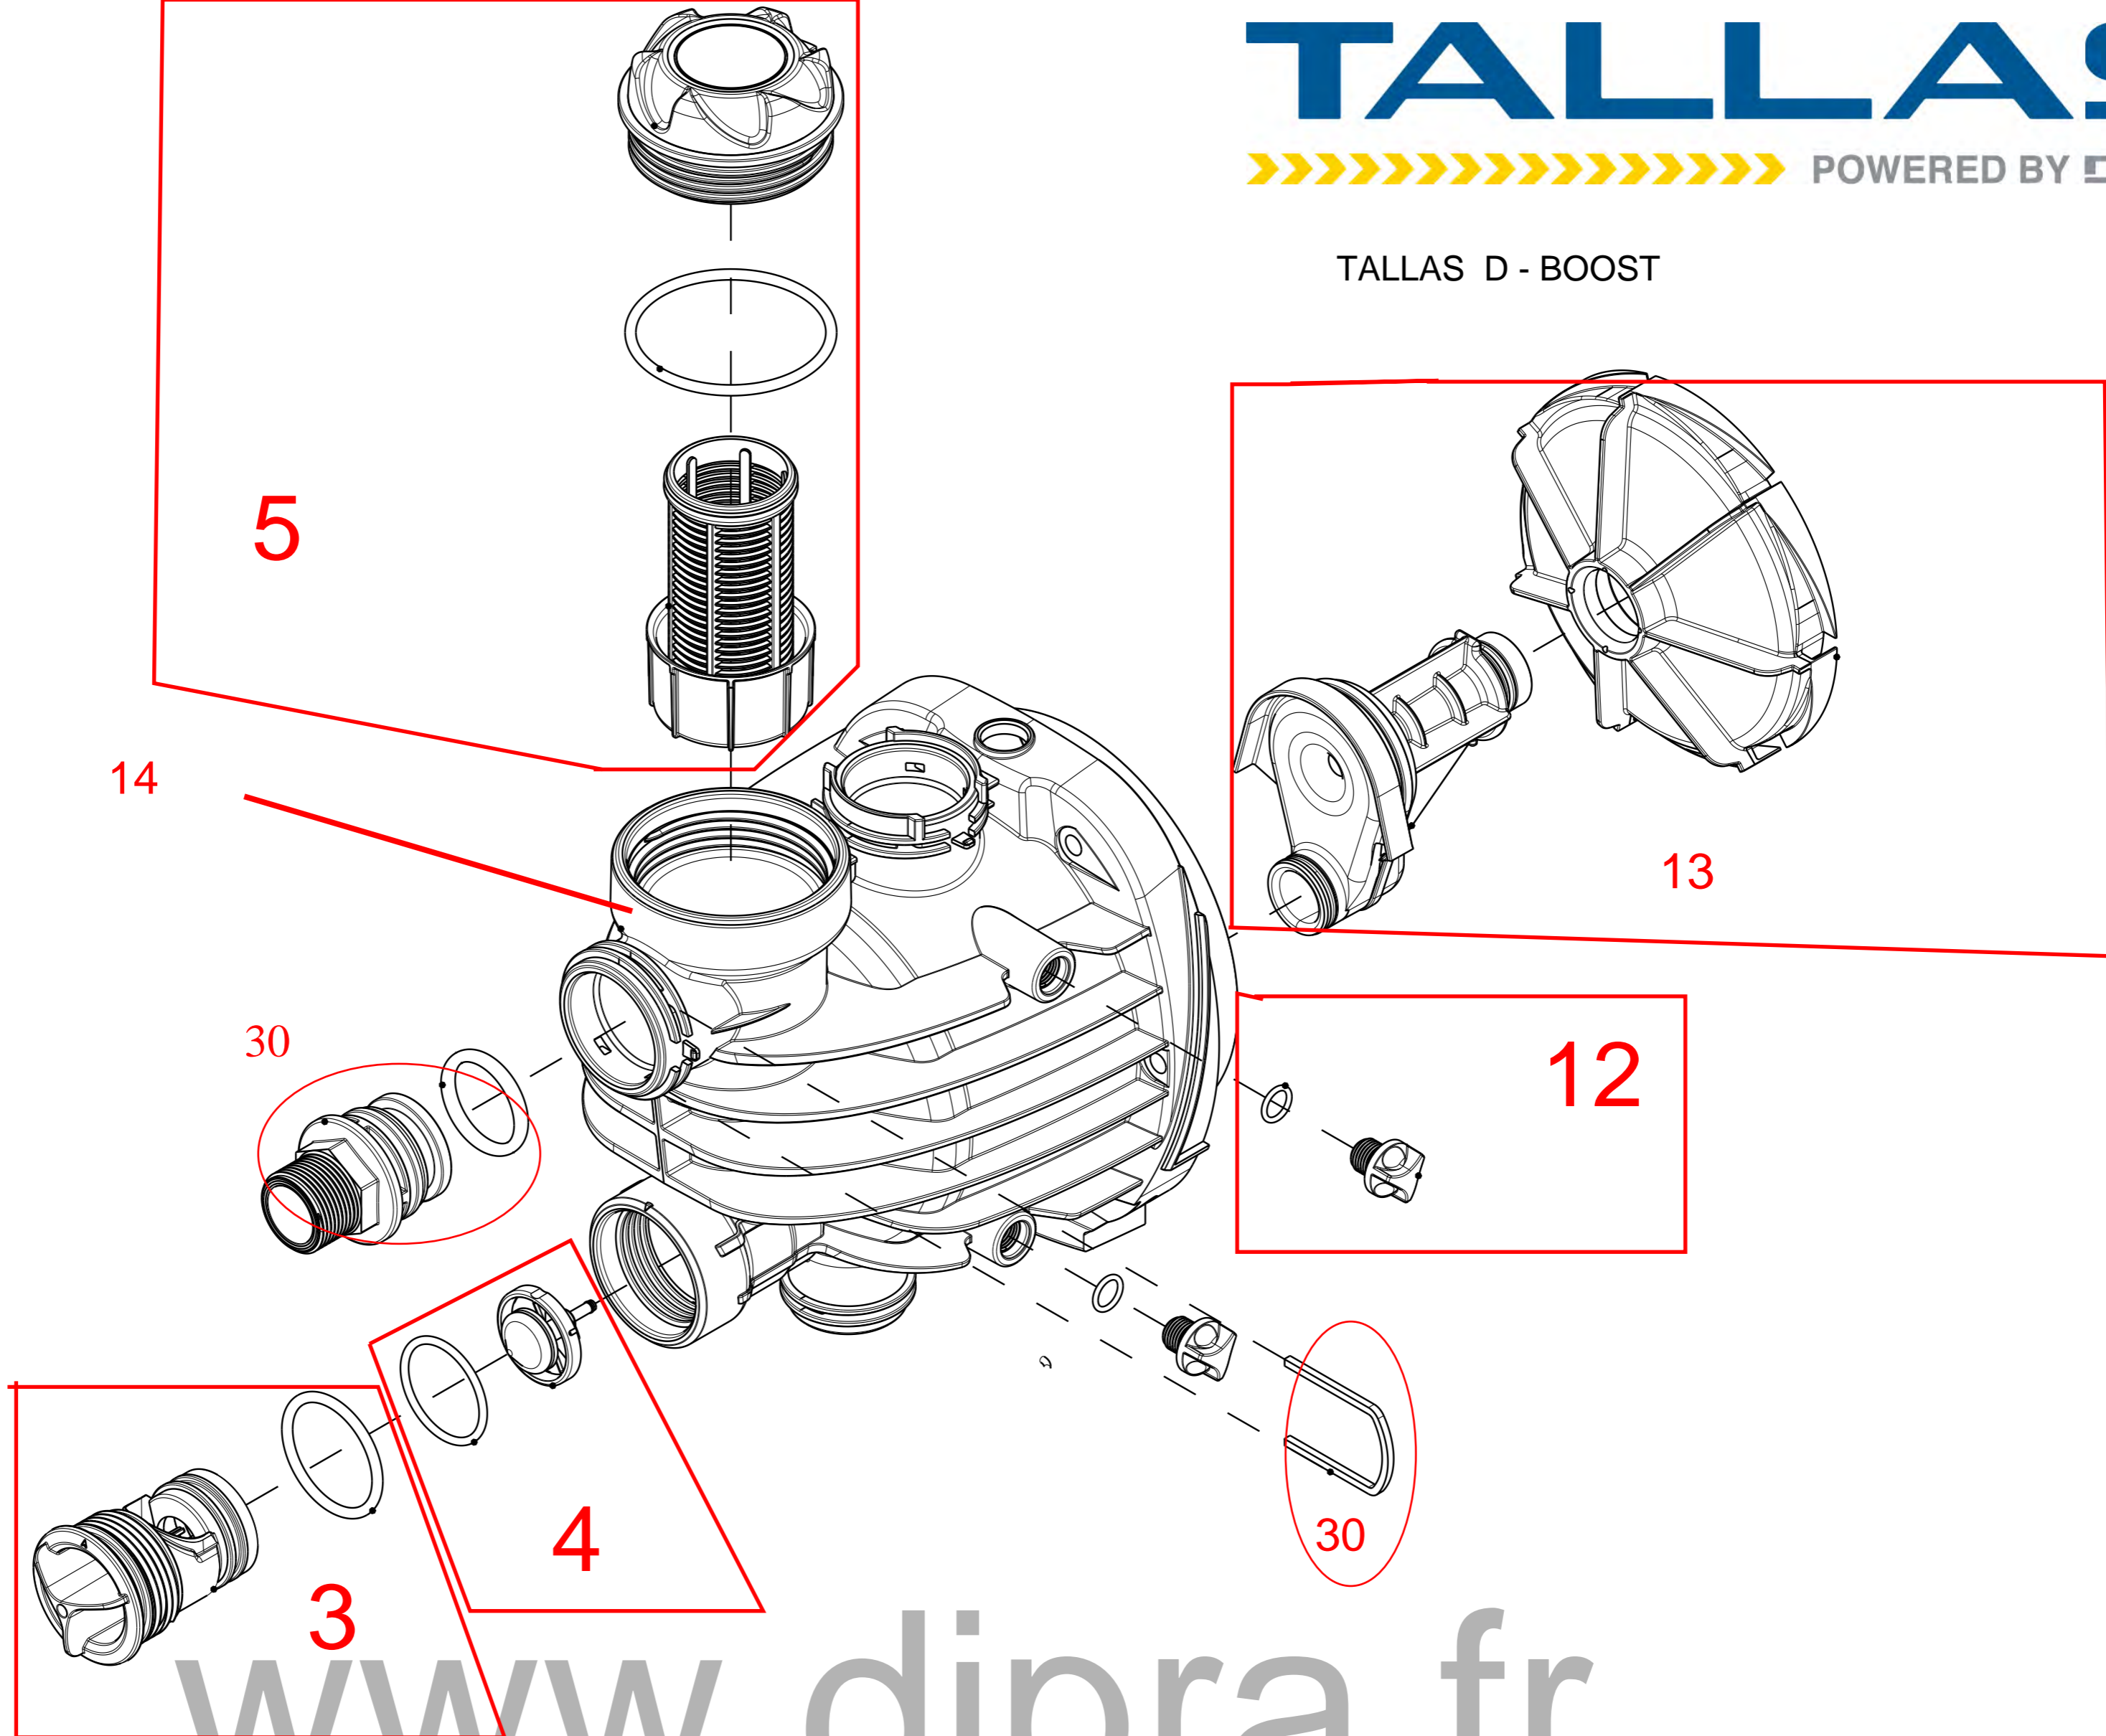

TALLAS D - BOOST

TALLAS D - BOOST

D BOOST 850/45		
Réf.	Désignation	code Dipra
1	Flasque DJET	000822
3	Bouchon de clapet NRV Tallas 2016	000817
4	Clapet NRV DJET seul	000816
5	Kit Filtre + Bouchon Tallas 2016	000812
11	Kit GM Tallas 2016	000811
12	Bouchon latéral M 08/13 Tallas 2016	000813
13	Kit Hydraulique DJET 850	000824
14	Corps de pompe DJET	000821
19	Kit condensateur DJET 850	000826
24	Kit poignée DBOOST	000855
25	Carénage moteur bleu Tallas 2016	000827
27	Kit contacteur D-BOOST	000835
30	Raccord orientable M26/34 Tallas 2016	000820
34	Couvercle bornier D-JET	000825
39	Manomètre Tallas 2016	000836
41	Kit Support Pompe D-BOOST	000837
42	Cuve GWS D-TANKIT	60174273
43	Kit Support Pied GWS Tallas 2016	000847
50	Raccord sortie D-BOOST	000919

D BOOST 1100/45		
Réf.	Désignation	code Dipra
1	Flasque DJET	000822
3	Bouchon de clapet NRV Tallas 2016	000817
4	Clapet NRV DJET seul	000816
5	Kit Filtre + Bouchon Tallas 2016	000812
11	Kit GM Tallas 2016	000811
12	Bouchon latéral M 08/13 Tallas 2016	000813
13	Kit Hydraulique DJET 1100	000829
14	Corps de pompe DJET	000821
19	Kit condensateur DJET 1100	000828
24	Kit poignée DBOOST	000855
25	Carénage moteur bleu Tallas 2016	000827
27	Kit contacteur D-BOOST	000835
30	Raccord orientable M26/34 Tallas 2016	000820
34	Couvercle bornier D-JET	000825
39	Manomètre Tallas 2016	000836
41	Kit Support Pompe D-BOOST	000837
42	Cuve GWS D-TANKIT	60174273
43	Kit Support Pied GWS Tallas 2016	000847
50	Raccord sortie D-BOOST	000919