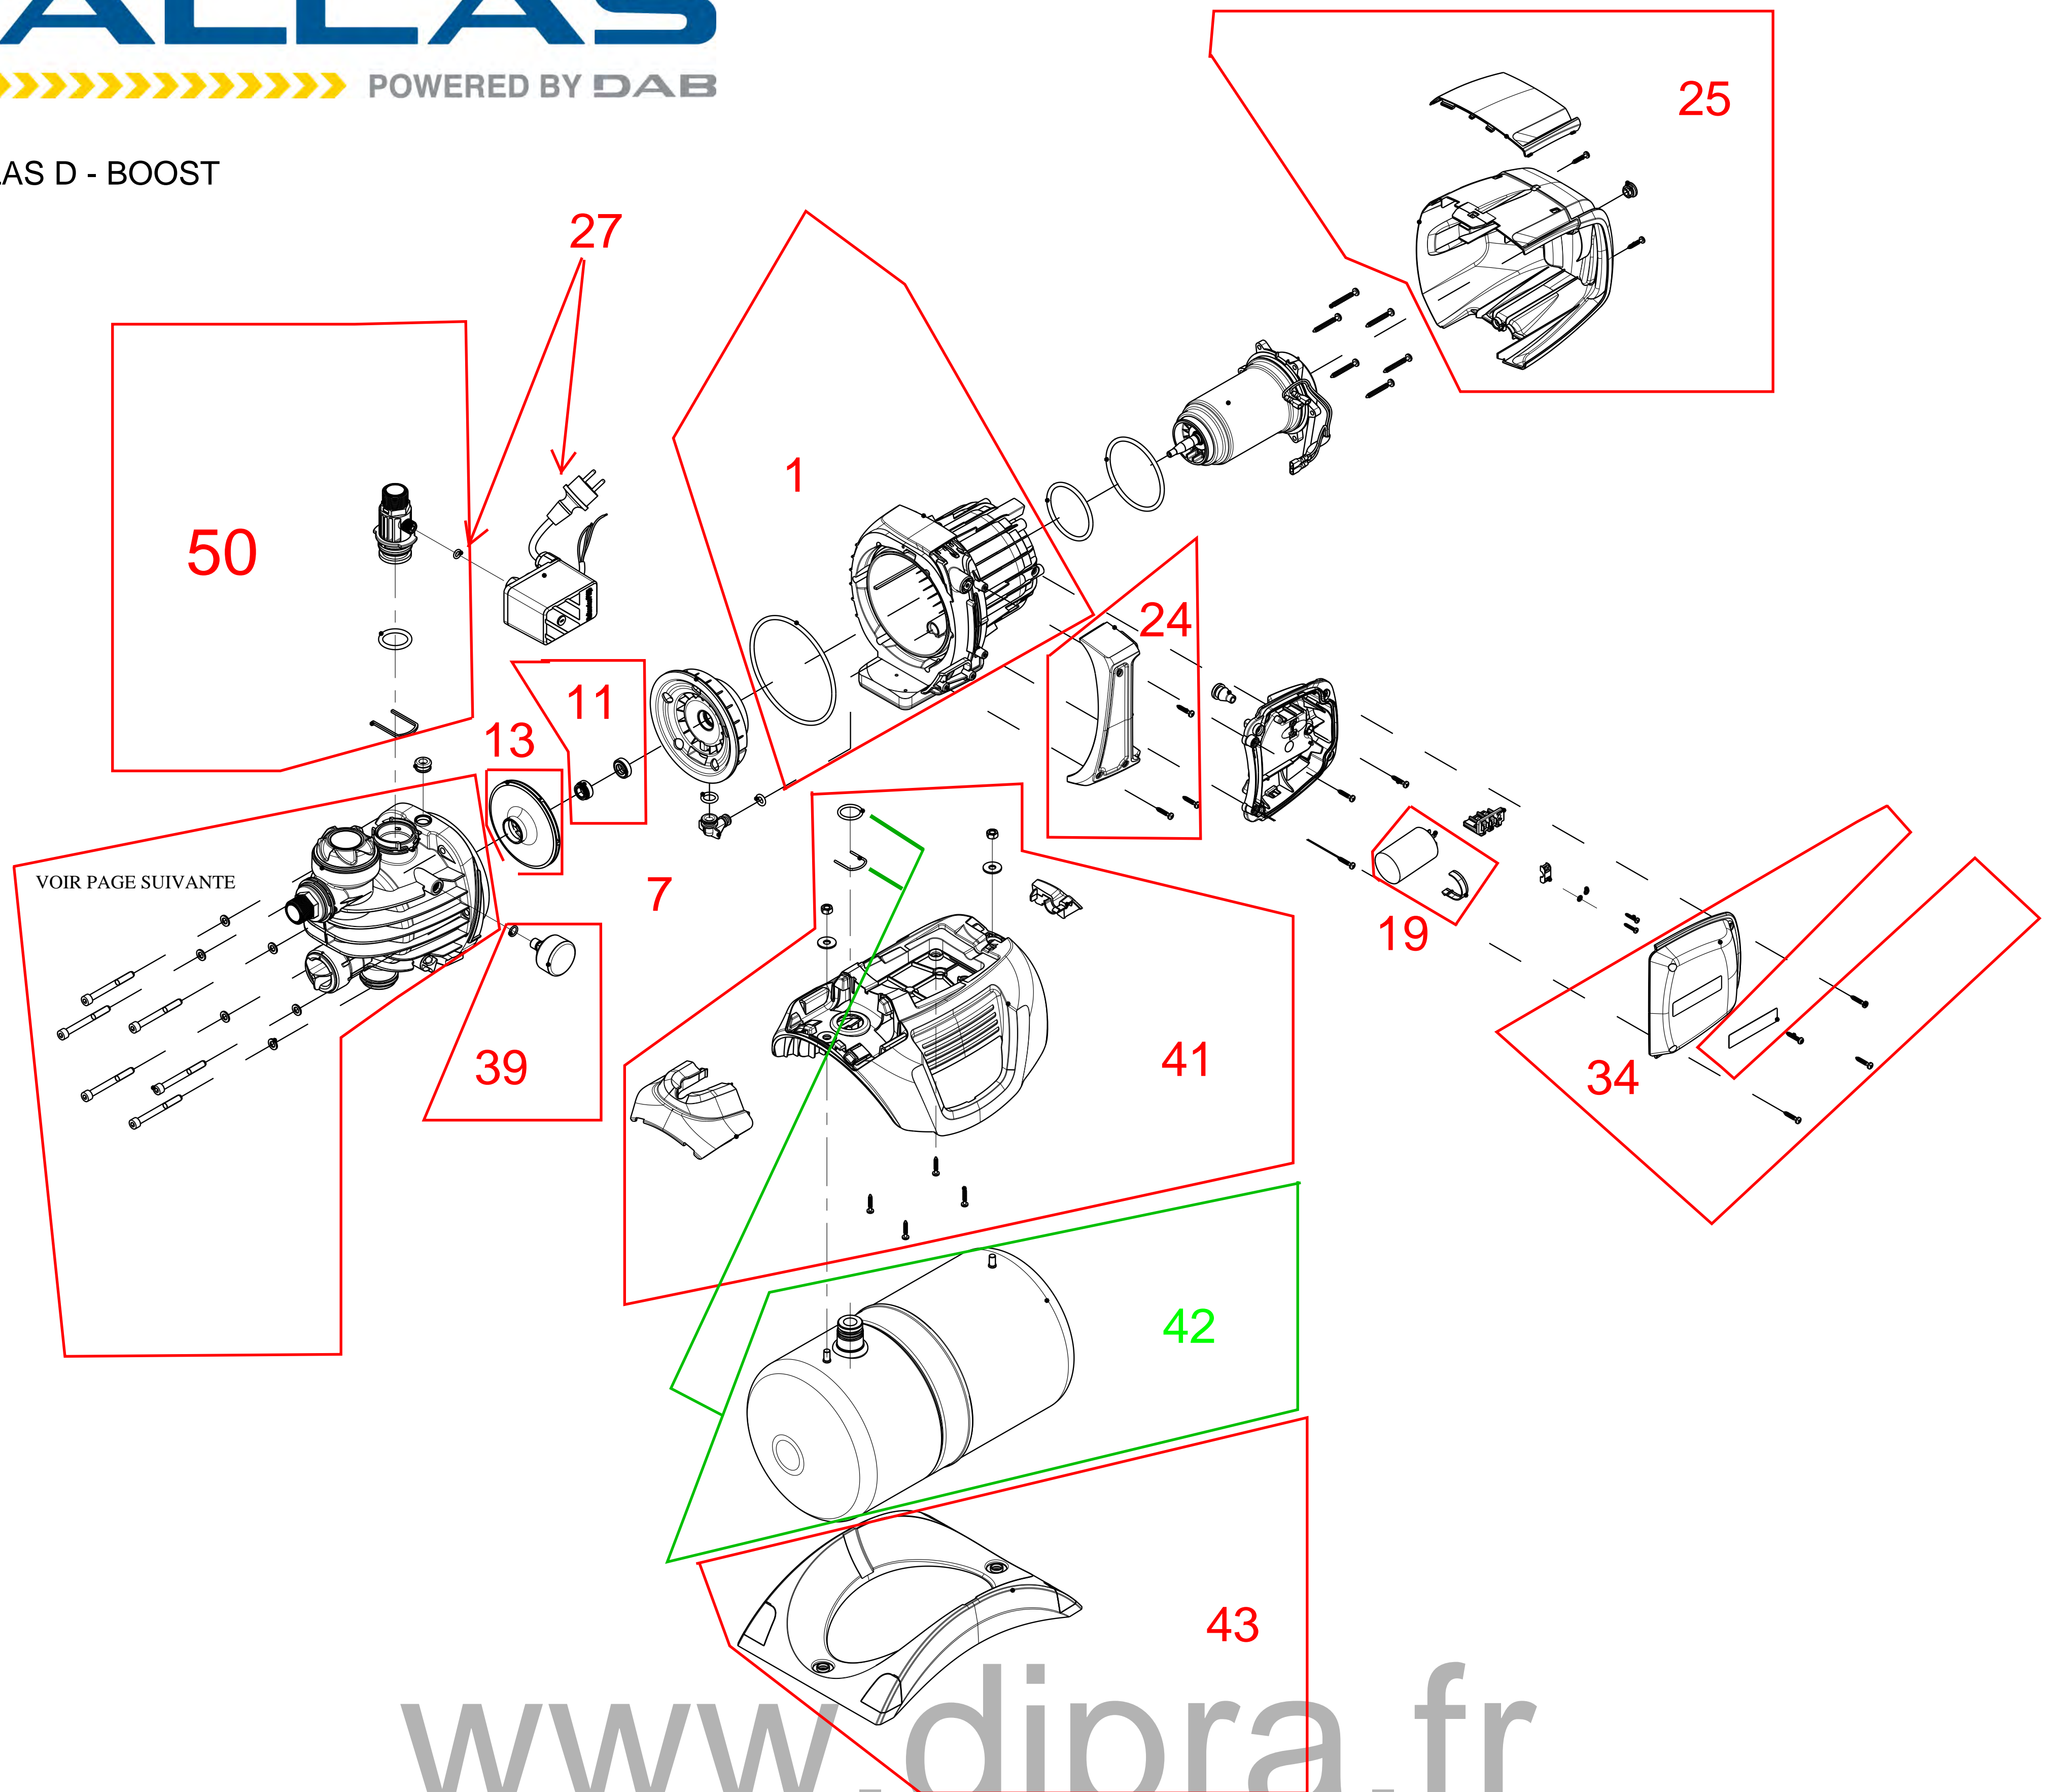

TALLAS D - BOOST

TALLAS D - BOOST

D BOOST 850/45		
Réf.	Désignation	code Dipra
1	Flasque DJET	000822
3	Bouchon de clapet NRV Tallas 2016	000817
4	Clapet NRV DJET seul	000816
5	Kit Filtre + Bouchon Tallas 2016	000812
11	Kit GM Tallas 2016	000811
12	Bouchon latéral M 08/13 Tallas 2016	000813
13	Kit Hydraulique DJET 850	000824
14	Corps de pompe DJET	000821
19	Kit condensateur DJET 850	000826
24	Kit poignée DBOOST	000855
25	Carénage moteur bleu Tallas 2016	000827
27	Kit contacteur D-BOOST	000835
30	Raccord orientable M26/34 Tallas 2016	000820
34	Couvercle bornier D-JET	000825
39	Manomètre Tallas 2016	000836
41	Kit Support Pompe D-BOOST	000837
42	Cuve GWS D-TANKIT	60174273
43	Kit Support Pied GWS Tallas 2016	000847
50	Raccord sortie D-BOOST	000919

D BOOST 1100/45		
Réf.	Désignation	code Dipra
1	Flasque DJET	000822
3	Bouchon de clapet NRV Tallas 2016	000817
4	Clapet NRV DJET seul	000816
5	Kit Filtre + Bouchon Tallas 2016	000812
11	Kit GM Tallas 2016	000811
12	Bouchon latéral M 08/13 Tallas 2016	000813
13	Kit Hydraulique DJET 1100	000829
14	Corps de pompe DJET	000821
19	Kit condensateur DJET 1100	000828
24	Kit poignée DBOOST	000855
25	Carénage moteur bleu Tallas 2016	000827
27	Kit contacteur D-BOOST	000835
30	Raccord orientable M26/34 Tallas 2016	000820
34	Couvercle bornier D-JET	000825
39	Manomètre Tallas 2016	000836
41	Kit Support Pompe D-BOOST	000837
42	Cuve GWS D-TANKIT	60174273
43	Kit Support Pied GWS Tallas 2016	000847
50	Raccord sortie D-BOOST	000919