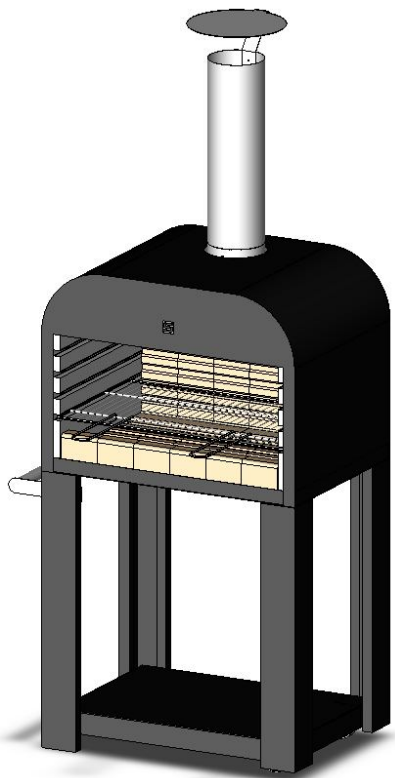

## IRON LARGE ANTRACITE

Utilizzare:

Carbonella

Legna

Codice SAROM: **500532**

Codice EAN: **8023034047553**

Ingombro BBQ: **858x532x1917 mm**

Peso Netto: **105 Kg**

Peso Lordo: **135 Kg**

Dim. Imballo: **820x600x1170 mm**

Pallet: **820x600 mm**

Dettaglio imballo:

COMPONENTI INCLUSI:

ESPLOSO:

VISTA FRONTE, LATO, SEZIONE:

SEZIONE A-A