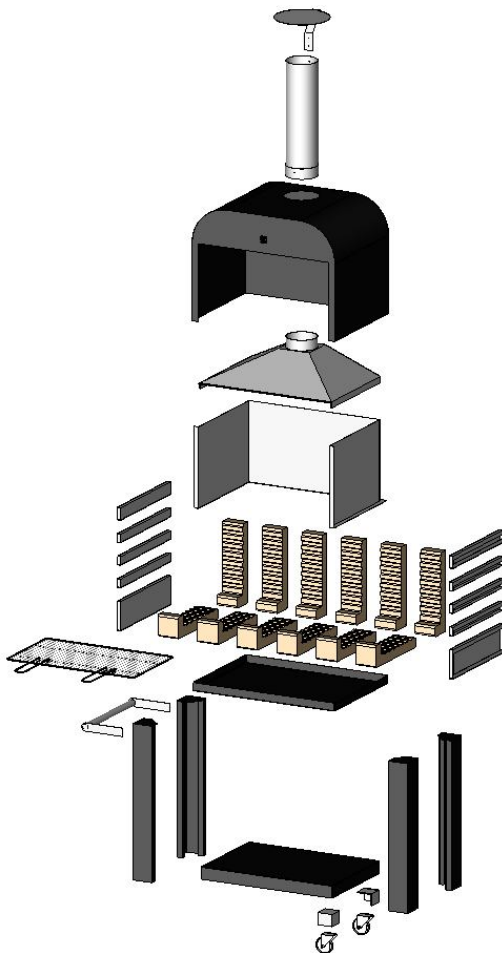

## IRON LARGE ANTRACITE

Utilizzare:

Carbonella

Legna

Codice SAROM: **500532**

Codice EAN: **8023034047553**

Ingombro BBQ: **858x532x1917 mm**

Peso Netto: **105 Kg**

Peso Lordo: **135 Kg**

Dim. Imballo: **820x600x1170 mm**

Pallet: **820x600 mm**

Dettaglio imballo:

COMPONENTI INCLUSI:

ESPLOSO:

VISTA FRONTE, LATO, SEZIONE:

SEZIONE A-A