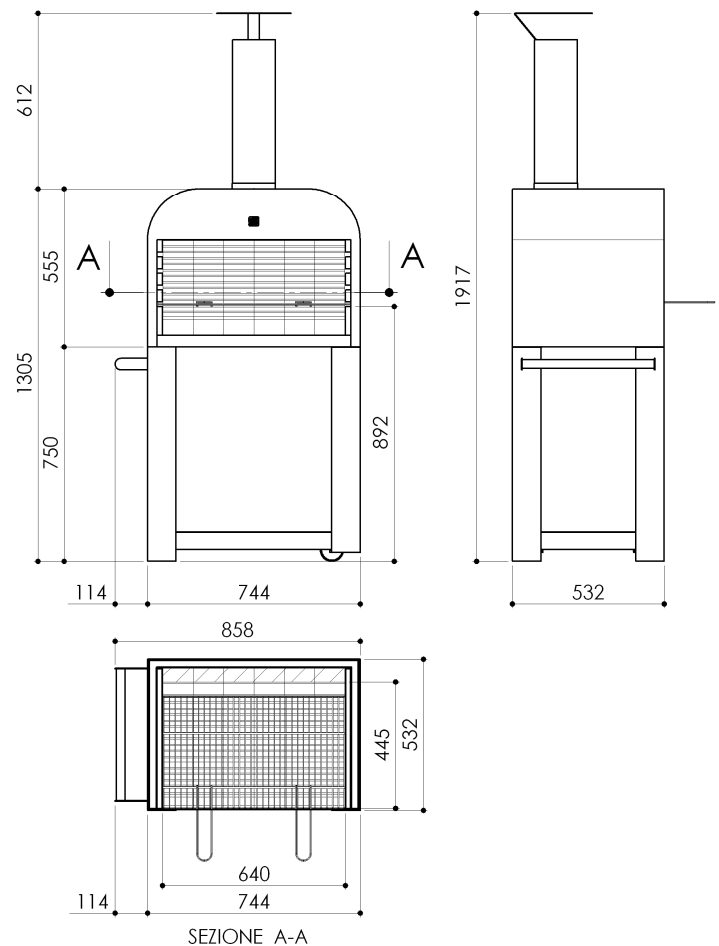

## IRON LARGE ANTRACITE

Utilizzare:

Carbonella

Legna

Codice SAROM: **500532**

Codice EAN: **8023034047553**

Ingombro BBQ: **858x532x1917 mm**

Peso Netto: **105 Kg**

Peso Lordo: **135 Kg**

Dim. Imballo: **820x600x1170 mm**

Pallet: **820x600 mm**

Dettaglio imballo:

COMPONENTI INCLUSI:

ESPLOSO:

VISTA FRONTE, LATO, SEZIONE:

SEZIONE A-A