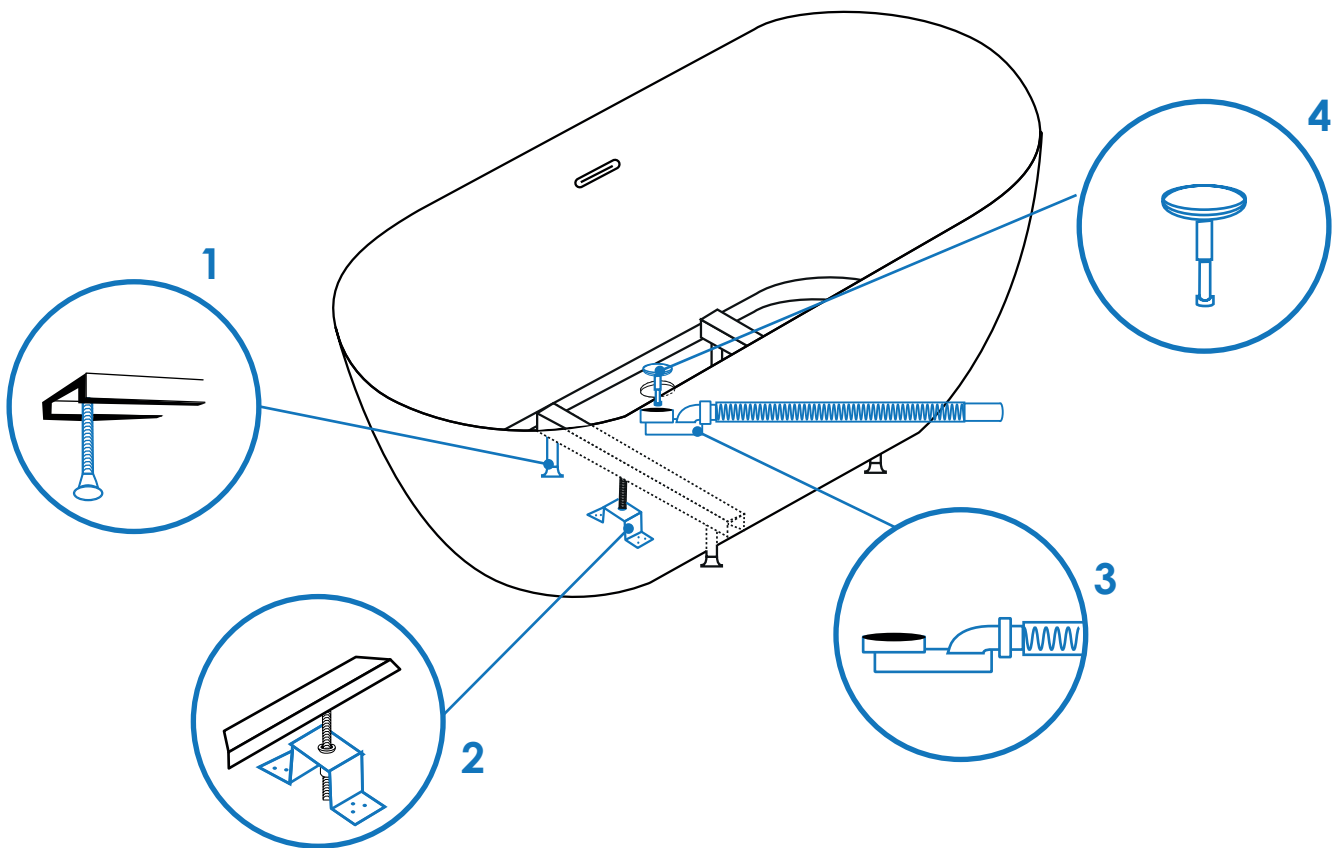

# BAIGNOIRE ILOT ANNA

POSITION	QUANTITÉ	RÉFÉRENCE	DÉSIGNATION
1	4	3700138001173	Pieds
2	2	3700138001197	Système d'ancrage
3	1	3700136603508	Siphon + flexible
4	1	3700138001180	Bouchon de vidage