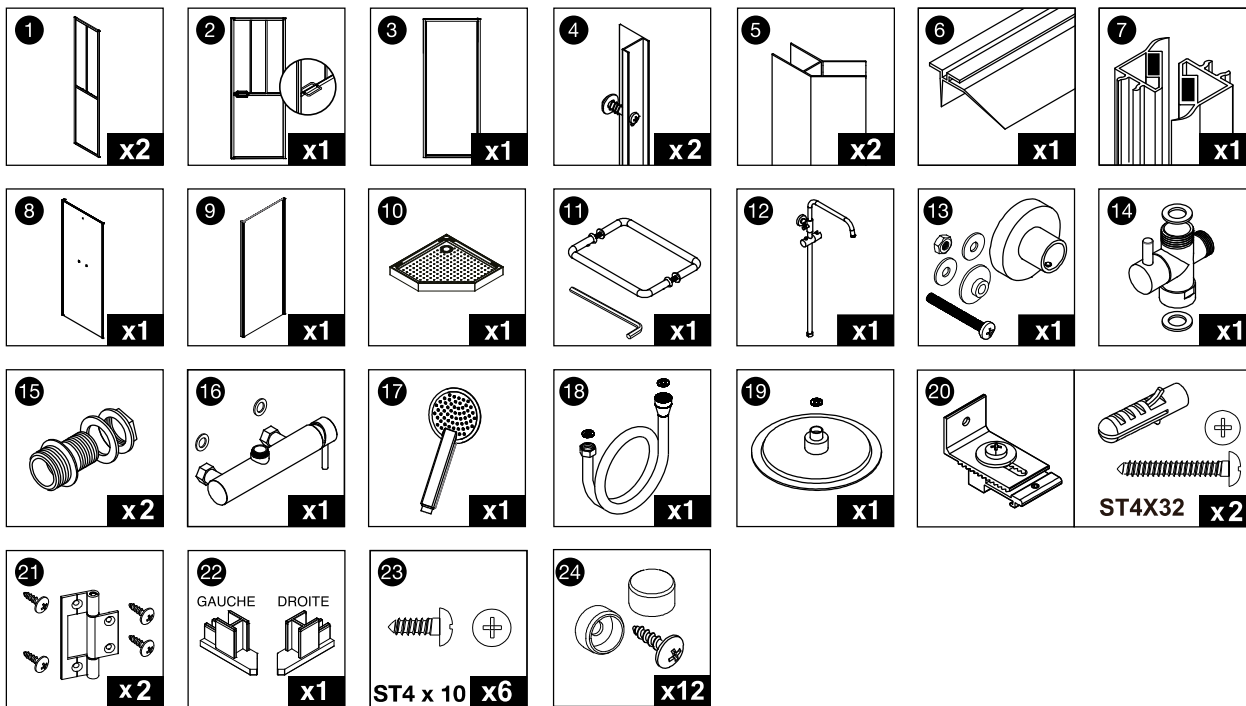

**CONTENU DES COLIS :**

Vérifier le contenu des différents colis avant de commencer le montage.

CARTON 1	CARTON 2	CARTON 3
<ul style="list-style-type: none"> <li>1 Parois fixes latérales</li> <li>2 Porte pivotante</li> <li>3 Encadrement de porte</li> <li>4 Profilés d'extension</li> <li>5 Profilé d'angle</li> <li>6 Joint bas de porte</li> <li>7 Joints magnétiques</li> </ul>	<ul style="list-style-type: none"> <li>8 Paroi de fond hydro</li> <li>9 Paroi de fond pleine</li> </ul>	<ul style="list-style-type: none"> <li>10 Receveur avec bonde prémontée</li> <li>11 Poignée de porte</li> <li>12 Barre de douche</li> <li>13 Support barre de douche</li> <li>14 Inverseur</li> <li>15 Connecteurs de mitigeur</li> <li>16 Mitigeur</li> <li>17 Douchette à main</li> <li>18 Flexible de douche</li> <li>19 Douche de tête</li> <li>20 Fixations murales</li> <li>21 Charnières de porte</li> <li>22 Obturateurs plastique pour joint magnétique</li> <li>23 24 Visserie</li> </ul>