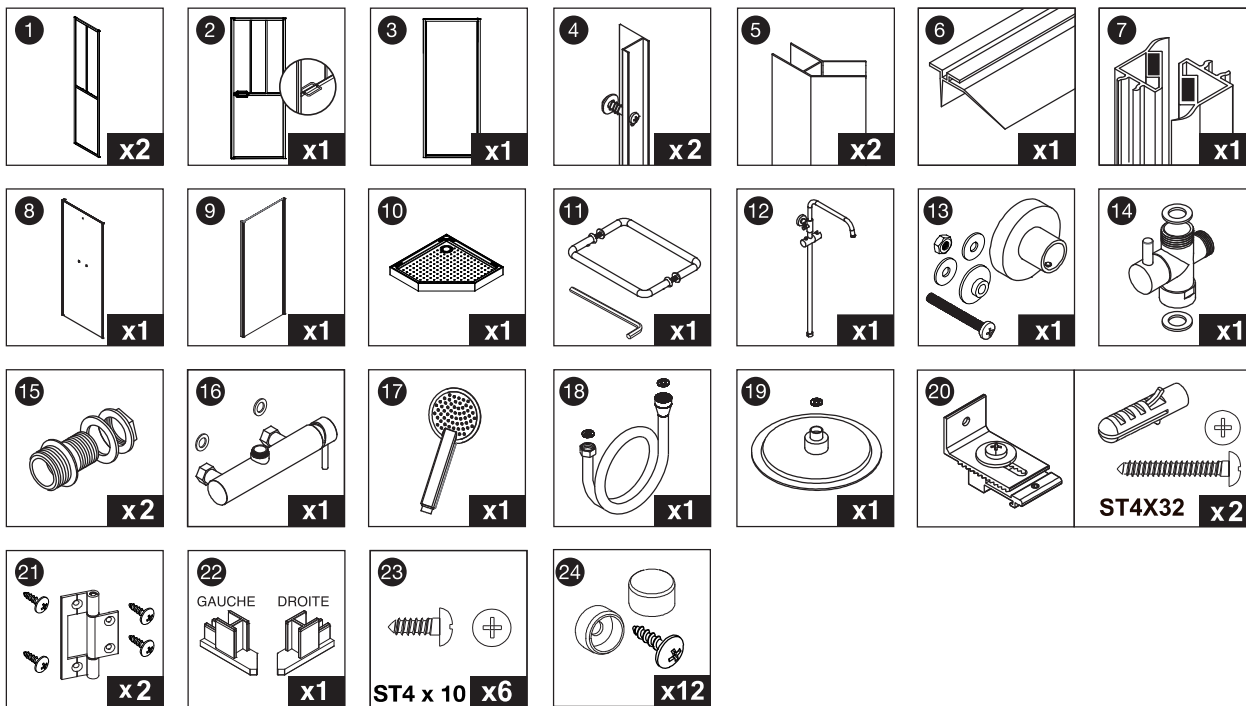

**CONTENU DES COLIS :**

Vérifier le contenu des différents colis avant de commencer le montage.

CARTON 1	CARTON 2	CARTON 3
<ul style="list-style-type: none"> <li>① Parois fixes latérales</li> <li>② Porte pivotante</li> <li>③ Encadrement de porte</li> <li>④ Profilés d'extension</li> <li>⑤ Profilé d'angle</li> <li>⑥ Joint bas de porte</li> <li>⑦ Joints magnétiques</li> </ul>	<ul style="list-style-type: none"> <li>⑧ Paroi de fond hydro</li> <li>⑨ Paroi de fond pleine</li> </ul>	<ul style="list-style-type: none"> <li>⑩ Receveur avec bonde prémontée</li> <li>⑪ Poignée de porte</li> <li>⑫ Barre de douche</li> <li>⑬ Support barre de douche</li> <li>⑭ Inverseur</li> <li>⑮ Connecteurs de mitigeur</li> <li>⑯ Mitigeur</li> <li>⑰ Douchette à main</li> <li>⑱ Flexible de douche</li> <li>⑲ Douche de tête</li> <li>⑳ Fixations murales</li> <li>㉑ Charnières de porte</li> <li>㉒ Obturateurs plastique pour joint magnétique</li> <li>㉓ ㉔ Visserie</li> </ul>