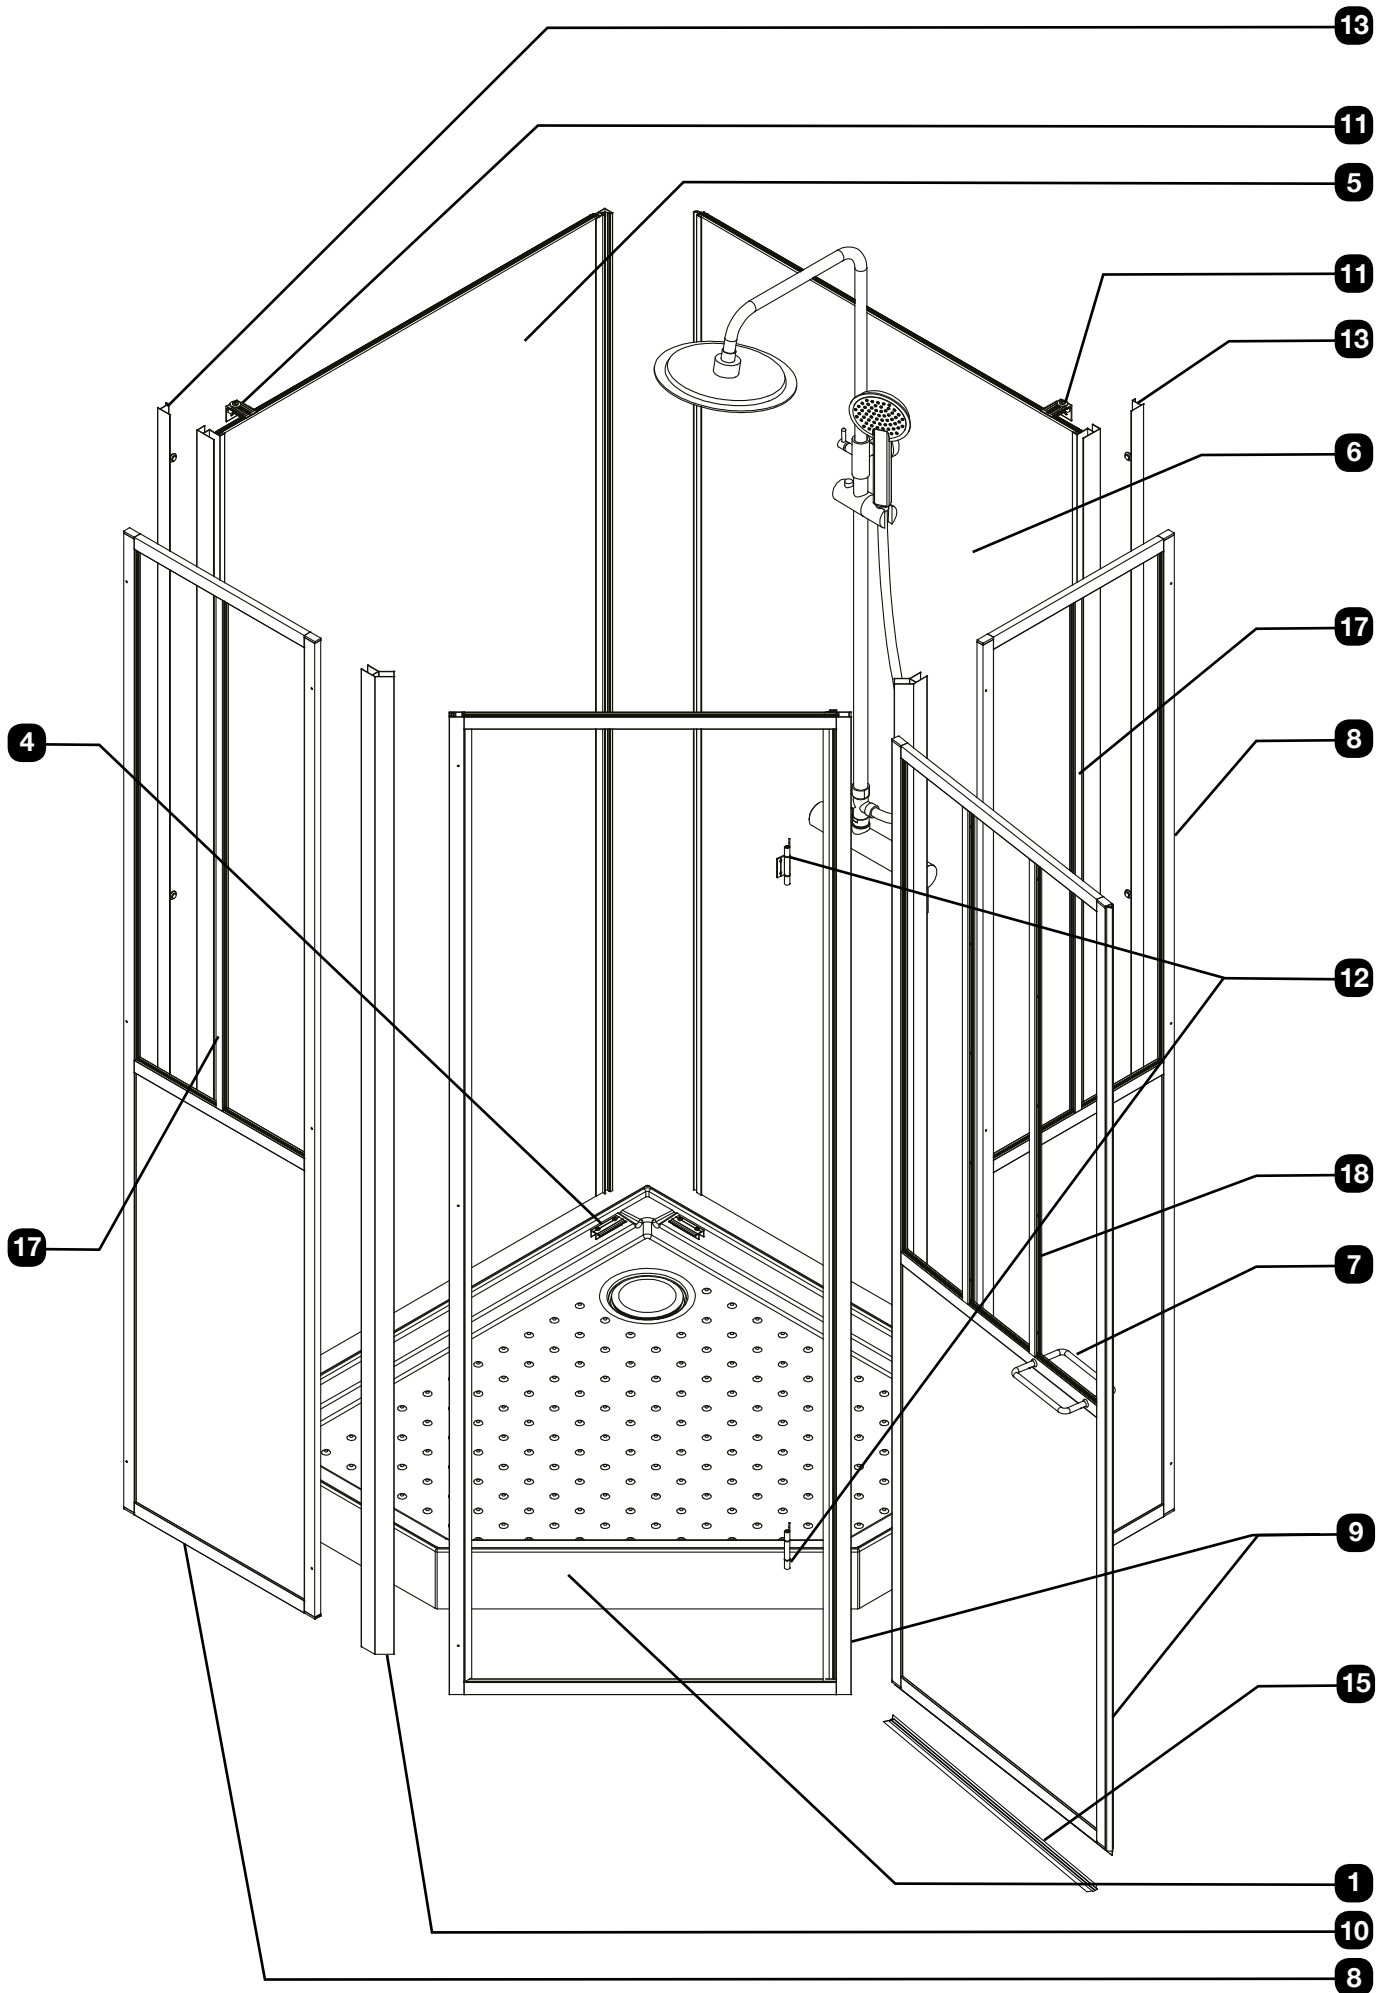

ATELIER 100 / 710750

ATELIER 100 / 710750

N°	QTÉ	DÉSIGNATION	RÉFÉRENCE S.A.V
1	1	receveur (avec bonde + taquets de fixation pré-montés)	710750-A
2	6	pied de receveur	709562-N
3	1	bonde 90 mm	710748-B
4	4	clips de fixation pour parois de fond sur receveur	710748-C
5	2	paroi de fond neutre	710750-B
6	1	paroi de fond pour mitigeur	710750-C
7	1	poignée de porte + clé allen	710748-F
8	2	paroi fixe latérale	710750-D
9	1	porte + encadrement	710750-E
10	2	profilé d'angle	710750-F
11	1	platinas de fixation murale avec visserie (cheville + vis)	710748-J
12	1	charnière de porte	710748-K
13	1	profilé d'extension	710748-L
14	1	sachet visserie (vis + caches noirs)	710748-M
15	1	joint bas de porte	710748-N
16	1	bloqueurs joint bas de porte	710742-D
17	4	baguette décorative en aluminium sans joint L = 104,5 cm	710748-O
18	4	baguette décorative en aluminium sans joint L = 101 cm	710748-P

ATELIER 100 / 710750

N°	QTÉ	DÉSIGNATION	RÉFÉRENCE S.A.V
20	1	flexible de douche avec joints	710879-A
21	1	inverseur complet	710879-B
22	1	douchette zénithale avec rotule pré-montée	710879-C
23	1	douchette à main	710879-D
24	1	mitigeur mécanique complet	710879-E
25	1	poignée mitigeur	710879-F
26	1	cartouche mitigeur mécanique	710879-G
27	1	barre de douche extensible avec support de douchette et platine de fixation	710879-H
28	1	connecteurs de mitigeur sur paroi de fond	710879-I