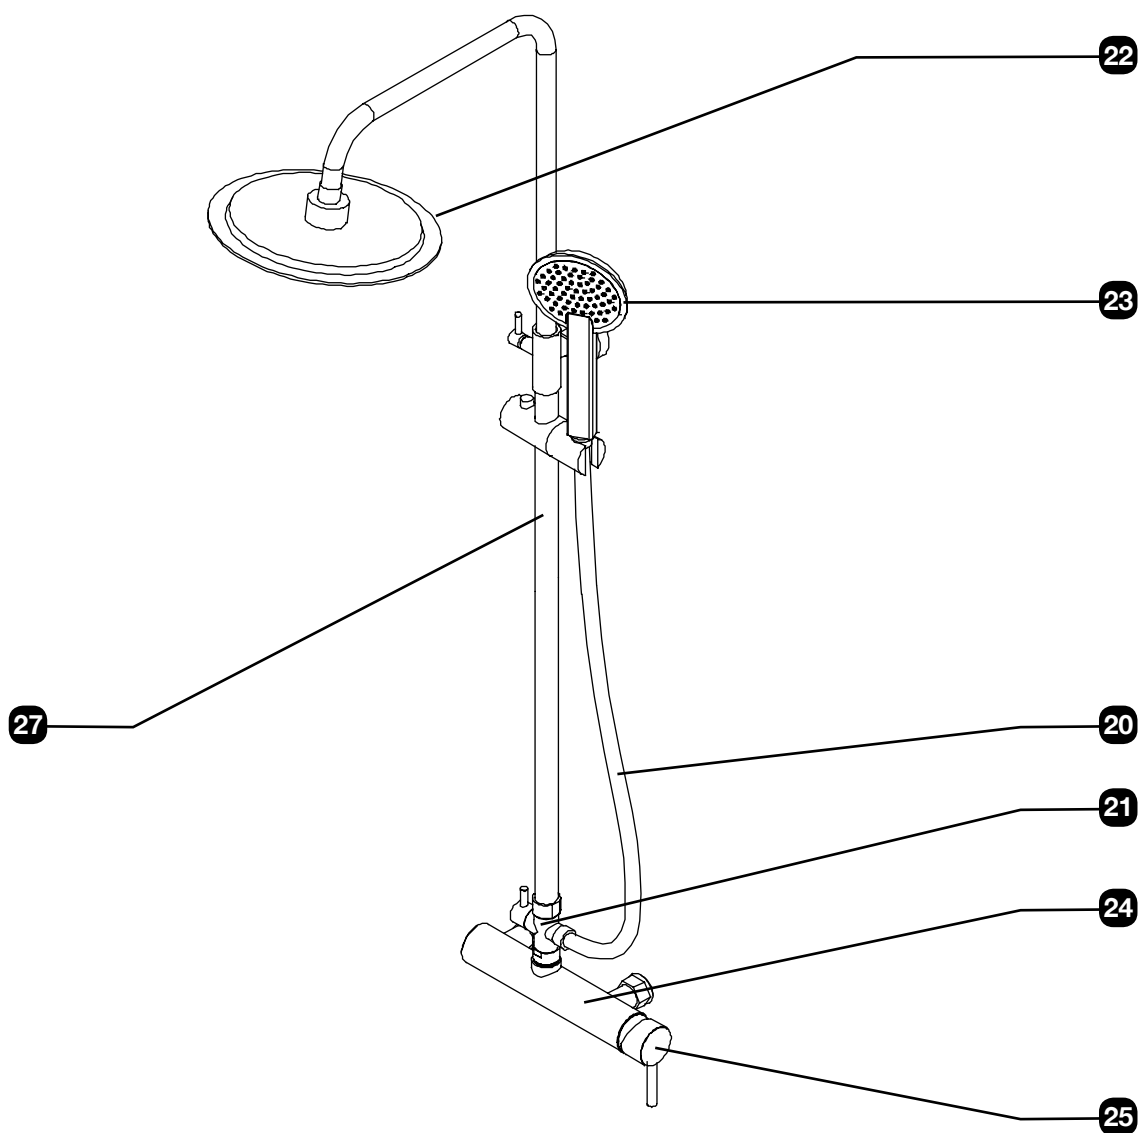

ATELIER 100 / 710750

ATELIER 100 / 710750

N°	QTÉ	DÉSIGNATION	RÉFÉRENCE S.A.V
1	1	receveur (avec bonde + taquets de fixation pré-montés)	710750-A
2	6	pied de receveur	709562-N
3	1	bonde 90 mm	710748-B
4	4	clips de fixation pour parois de fond sur receveur	710748-C
5	2	paroi de fond neutre	710750-B
6	1	paroi de fond pour mitigeur	710750-C
7	1	poignée de porte + clé allen	710748-F
8	2	paroi fixe latérale	710750-D
9	1	porte + encadrement	710750-E
10	2	profilé d'angle	710750-F
11	1	platinas de fixation murale avec visserie (cheville + vis)	710748-J
12	1	charnière de porte	710748-K
13	1	profilé d'extension	710748-L
14	1	sachet visserie (vis + caches noirs)	710748-M
15	1	joint bas de porte	710748-N
16	1	bloqueurs joint bas de porte	710742-D
17	4	baguette décorative en aluminium sans joint L = 104,5 cm	710748-O
18	4	baguette décorative en aluminium sans joint L = 101 cm	710748-P

ATELIER 100 / 710750

N°	QTÉ	DÉSIGNATION	RÉFÉRENCE S.A.V
20	1	flexible de douche avec joints	710879-A
21	1	inverseur complet	710879-B
22	1	douchette zénithale avec rotule pré-montée	710879-C
23	1	douchette à main	710879-D
24	1	mitigeur mécanique complet	710879-E
25	1	poignée mitigeur	710879-F
26	1	cartouche mitigeur mécanique	710879-G
27	1	barre de douche extensible avec support de douchette et platine de fixation	710879-H
28	1	connecteurs de mitigeur sur paroi de fond	710879-I