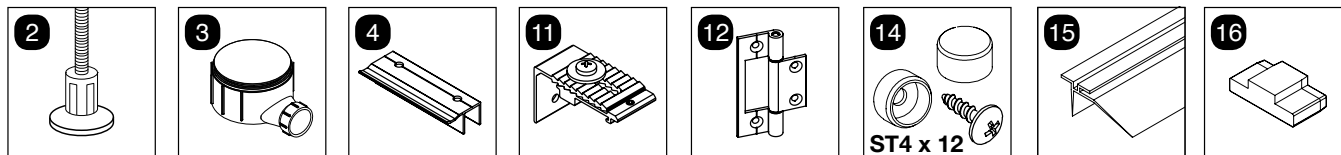

ATELIER 100 / 710750

ATELIER 100 / 710750

N°	QTÉ	DÉSIGNATION	RÉFÉRENCE S.A.V
1	1	receveur (avec bonde + taquets de fixation pré-montés)	710750-A
2	6	pied de receveur	709562-N
3	1	bonde 90 mm	710748-B
4	4	clips de fixation pour parois de fond sur receveur	710748-C
5	2	paroi de fond neutre	710750-B
6	1	paroi de fond pour mitigeur	710750-C
7	1	poignée de porte + clé allen	710748-F
8	2	paroi fixe latérale	710750-D
9	1	porte + encadrement	710750-E
10	2	profilé d'angle	710750-F
11	1	platinas de fixation murale avec visserie (cheville + vis)	710748-J
12	1	charnière de porte	710748-K
13	1	profilé d'extension	710748-L
14	1	sachet visserie (vis + caches noirs)	710748-M
15	1	joint bas de porte	710748-N
16	1	bloqueurs joint bas de porte	710742-D
17	4	baguette décorative en aluminium sans joint L = 104,5 cm	710748-O
18	4	baguette décorative en aluminium sans joint L = 101 cm	710748-P

ATELIER 100 / 710750

N°	QTÉ	DÉSIGNATION	RÉFÉRENCE S.A.V
20	1	flexible de douche avec joints	710879-A
21	1	inverseur complet	710879-B
22	1	douchette zénithale avec rotule pré-montée	710879-C
23	1	douchette à main	710879-D
24	1	mitigeur mécanique complet	710879-E
25	1	poignée mitigeur	710879-F
26	1	cartouche mitigeur mécanique	710879-G
27	1	barre de douche extensible avec support de douchette et platine de fixation	710879-H
28	1	connecteurs de mitigeur sur paroi de fond	710879-I