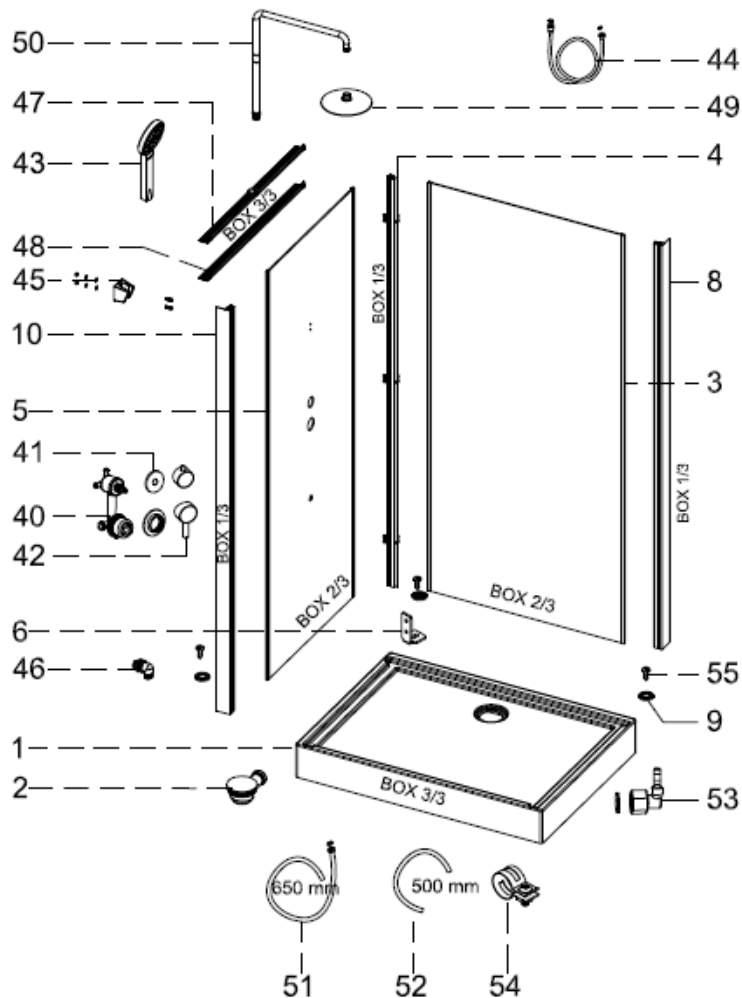

VUE ECLATEE ECLIPSE RECTANGLE(référence LM 80127882)

QUANTITE	REFERENCE	GENCOD	DESIGNATION
1	SCAB115N_1	3700710229858	FACADE ET COTE TRANSPARENT
1	SCAB115N_2	3700710229865	PANNEAU DE FOND ET PAROI DE COTE HYDRO
1	SCAB115N_3	3700710229872	RECEVEUR ECLIPSE RECTANGLE