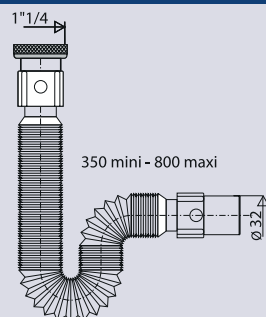

RACCORD FLEXIBLES

Moduloflex

Ø 32

CARACTERISTIQUES

- Raccord flexible PVC, Ø32
- écrou métal 1"1/4 à visser
- embout PVC Ø32 à coller sur canalisation

PERFORMANCES

Longueur : 350 à 800 mm
Entraxe :
Débit :

CONDITIONNEMENT

Packaging : **sachet**
Dimensions (mm) : **300 x 500**
Parcel unit : **x 1**

REFERENCE

813100 001 00

SPECIFICATIONS

AVANTAGES

**solution fiable et rapide
alternative aux connexions
rigides**

extensible

mémoire de forme

EAN CODE

3364549271343

écrou métal 1"1/4 à visser

embout Ø32 à coller
sur canalisation
pose rapide
avec colle PVC

raccord souple
extensible de 350 à 800 mm

Tous nos produits sur
www.valentin.fr

Valentin