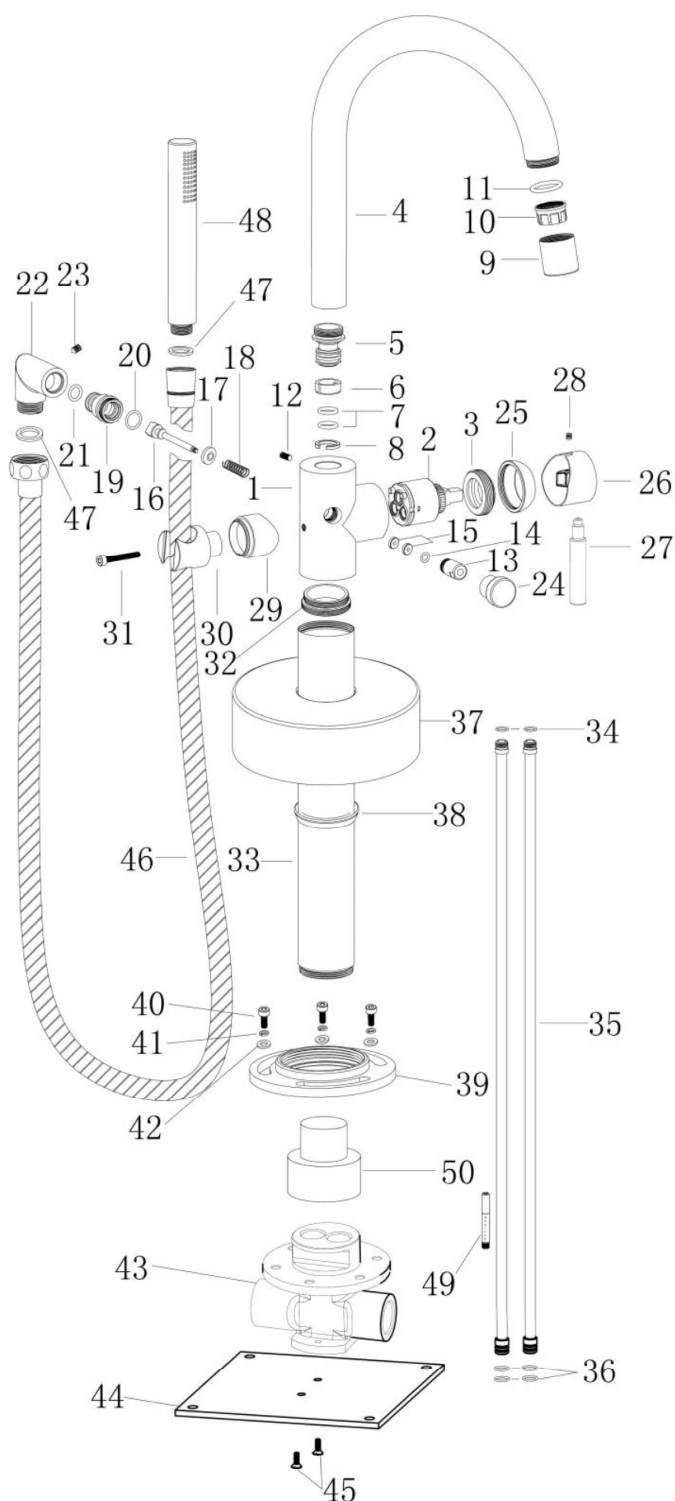

3047404060183 MITIGEUR BD PAR LE SOL NOIR

N°	Référence	Désignation	Quantité
1		Corps	1
2	3047408501026	Cartouche	1
3		Ecrou de cartouche	1
4		Bec	1
5			
6			
7	3047408507752		
8			
9		Bague d'aérateur	1
10	3047408505253	Mousseur	1
11		Joint	1
12		Vis	1
13		Inverseur	1
14	3047408505277		
15			
16			
17			
18		Raccord sortie douche	1
19			
20			
21			
22			
23			
24		Bouton d'inverseur	1
25		Coupelle	1
26		Manette	1
27			
28		Support douchette	1
29			
30			
31		Connecteur	1
32		Tube	1
33		Joint	2
34		Tube d'alimentation	2
35		Joint	4
36		Enjoliveur	1
37		Joint	1
38		Partie supérieur de la platine	1
39			
40		Vis	3
41		Rondelle ressort	3
42		Rondelle	3
43		Partie inférieur de la platine	1
44		Base de la platine	1
45		Vis	2
46	3047408507110	Flexible de douche	1
47		Joint	2
48	3047408506731	Douchette à main	1
49		Tube de graisse	1
50		Protection	1