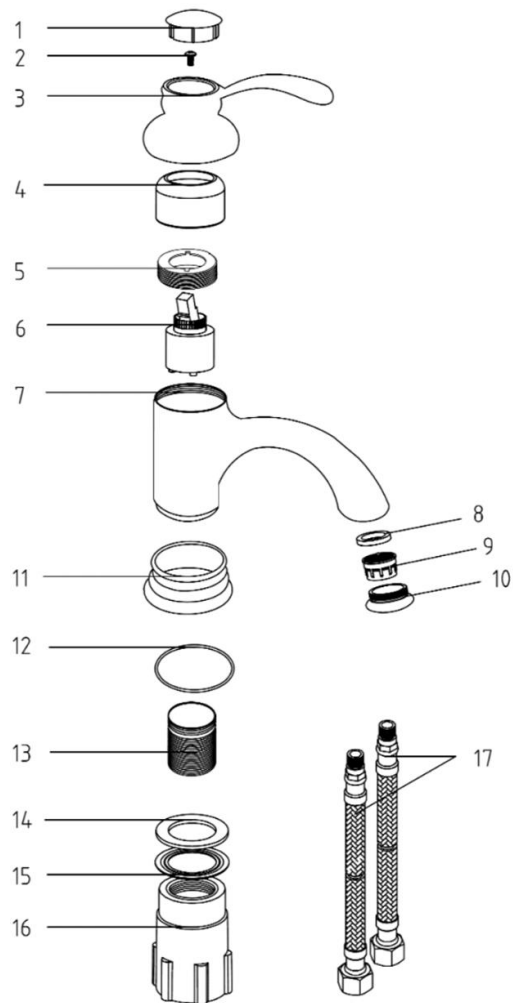

8414194290338 MITIGEUR LAVABO BYRON VBRONZE BTE

N°	Référence	Désignation	Quantité
1		Cache-vis	1
2		Vis	1
3		Manette	1
4		Coupelle	1
5		Ecrou de cartouche	1
6	3047408501002	Cartouche	1
7		Corps	1
8		Joint	1
9	3047408500241	Mousseur	1
10		Bague d'aérateur	1
11		Embase	1
12		Joint d'embase	1
13	3047408505772	Fixation	1
14			1
15			1
16			1
17	3047408500319	Flexible de raccordement	2