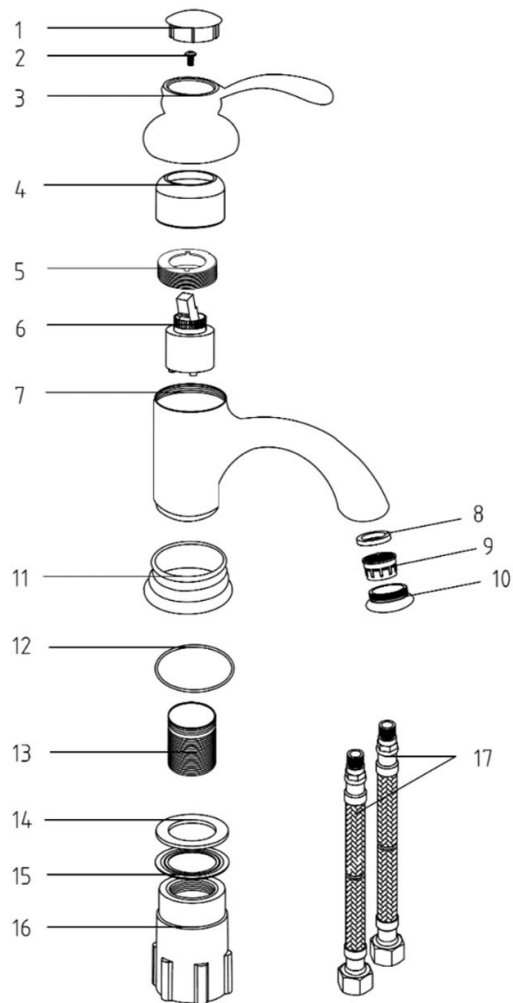

8414194290338 MITIGEUR LAVABO BYRON VBRONZE BTE

N°	Référence	Désignation	Quantité
1		Cache-vis	1
2		Vis	1
3		Manette	1
4		Coupelle	1
5		Ecrou de cartouche	1
6	3047408501002	Cartouche	1
7		Corps	1
8		Joint	1
9	3047408500241	Mousseur	1
10		Bague d'aérateur	1
11		Embase	1
12		Joint d'embase	1
13	3047408505772	Fixation	1
14			1
15			1
16			1
17	3047408500319	Flexible de raccordement	2