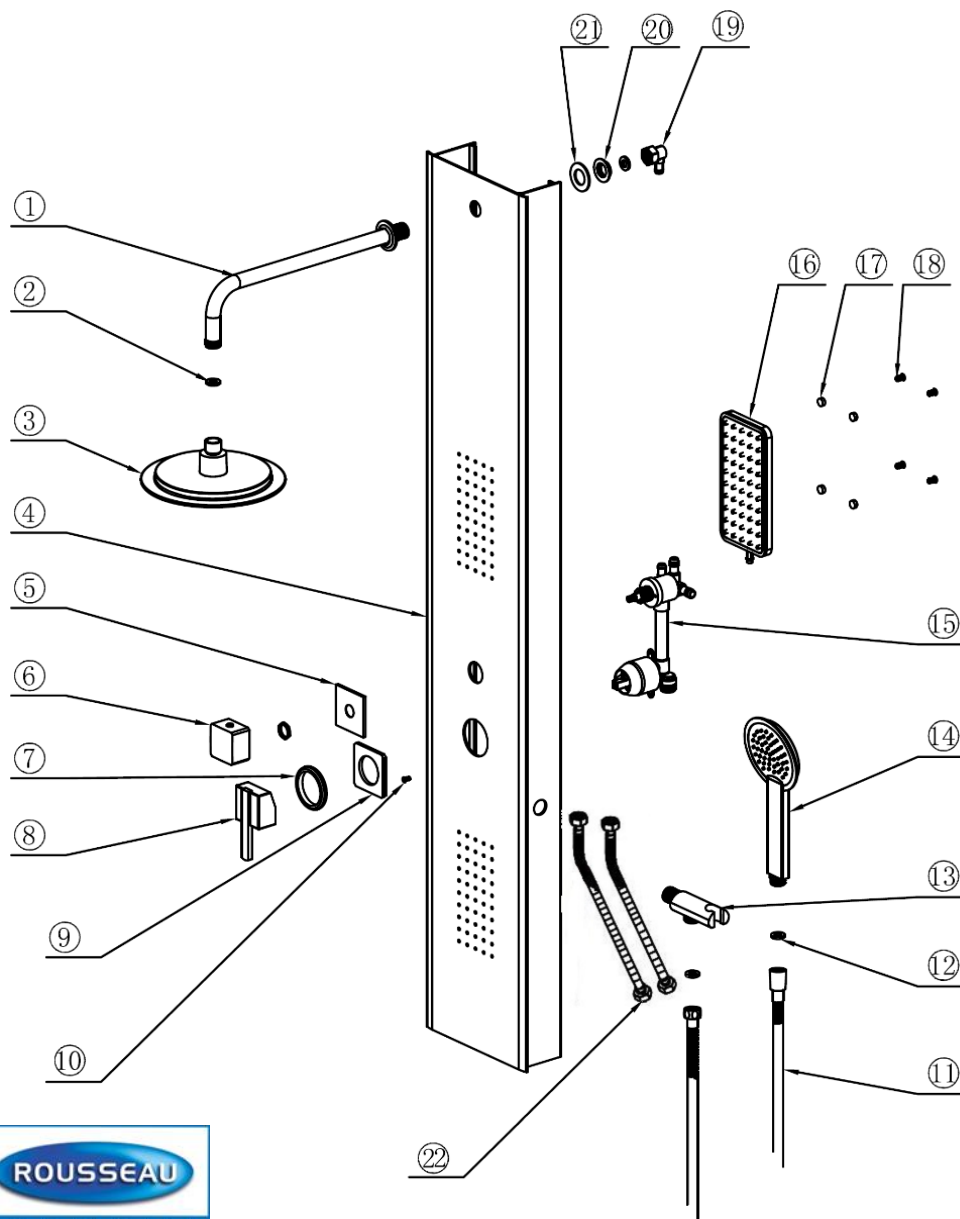

3047404021450 COLONNE HOUKA NOIRE

N°	Référence	Désignation	Quantité
1	3047408506403	Bras de douche	1
2		Joint	1
3	3047408506397	Douchette de tête	1
4		Corps	1
5		Enjoliveur	1
6		Manette	1
7		Enjoliveur	1
8		manette	1
9		Enjoliveur	1
10		Vis	1
11	3047408500371	Flexible de douche	1
12		Joint	4
13	3047408506342	Support douchette	1
14	3047408506380	Douchette à main	1
15		Mixer	1
15-1	3047408501002	cartouche	1
15-2	3047408506458	Inverseur	1
16		Buse de massage	2
17		Joint	8
18		Vis	8
19		Raccord	2
20		Ecrou	2
21		Joint	2
22	3047408506373	Flexible de raccordement	2
23	3047408506830	Fixation	1