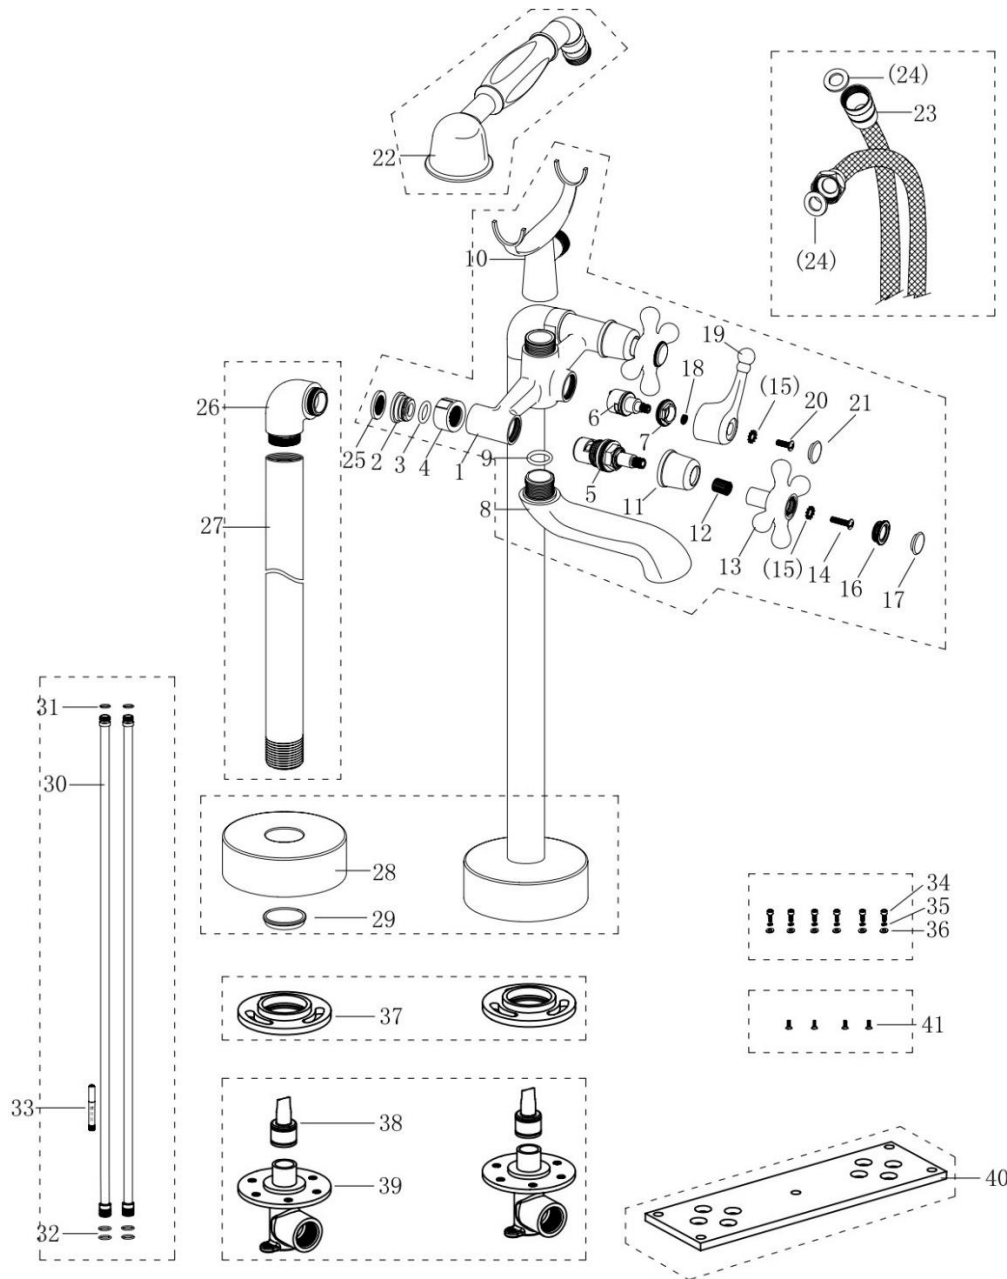

# 8414194290604 MEL BD RETRO PAR LE SOL CHR

N°	Référence	Désignation	Quantité
1		Corps	1
2			
3			
4			
5	3047408508568	Tête	2
6	3047408508551	Cartouche d'inverseur	1
7		Ecrou	1
8		Bec	1
9		Joint	1
10		Support douchette	1
11		Coupelle	2
12		Insert	2
13		Manette	2
14		Vis	2
15		Joint	3
16		Contre écrou	2
17		Cache vis	2
18		Joint	1
19		Manette d'inverseur	1
20		Vis	1
21		Cache vis	1
22	3047408508544	Douchette à main	1
23	3047408500371	Flexible de douche	1
24		Joint	2
25		Joint	2
26		Tube	2
27			
28		Enjoliveur	2
29		Joint	2
30		Tube d'alimentation	2
31		Joint	2
32		Joint	2
33		Tube de graisse	1
34		Vis	6
35		Rondelle	6
36		Rondelle métallique	6
37		Platine de fixation (partie supérieure)	2
38		Protection	2
39		Platine de fixation (partie inférieure)	2
40		Base de la platine de fixation	1
41		Vis	4