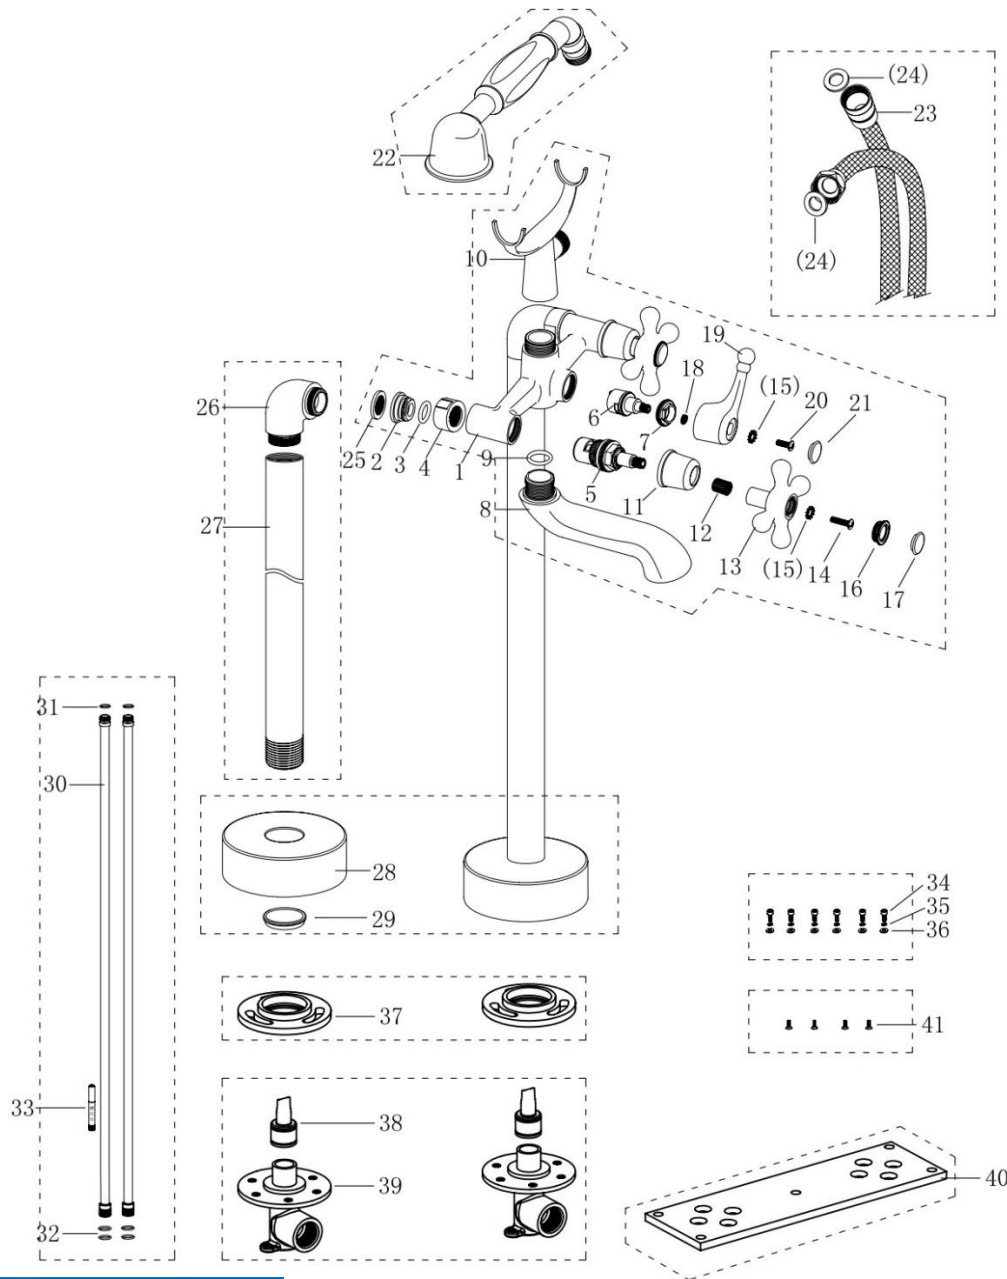

8414194290604 MEL BD RETRO PAR LE SOL CHR

N°	Référence	Désignation	Quantité
1		Corps	1
2			
3			
4			
5	3047408508568	Tête	2
6	3047408508551	Cartouche d'inverseur	1
7		Ecrou	1
8		Bec	1
9		Joint	1
10		Support douchette	1
11		Coupelle	2
12		Insert	2
13		Manette	2
14		Vis	2
15		Joint	3
16		Contre écrou	2
17		Cache vis	2
18		Joint	1
19		Manette d'inverseur	1
20		Vis	1
21		Cache vis	1
22	3047408508544	Douchette à main	1
23	3047408500371	Flexible de douche	1
24		Joint	2
25		Joint	2
26		Tube	2
27			
28		Enjoliveur	2
29		Joint	2
30		Tube d'alimentation	2
31		Joint	2
32		Joint	2
33		Tube de graisse	1
34		Vis	6
35		Rondelle	6
36		Rondelle métallique	6
37		Platine de fixation (partie supérieure)	2
38		Protection	2
39		Platine de fixation (partie inférieure)	2
40		Base de la platine de fixation	1
41		Vis	4