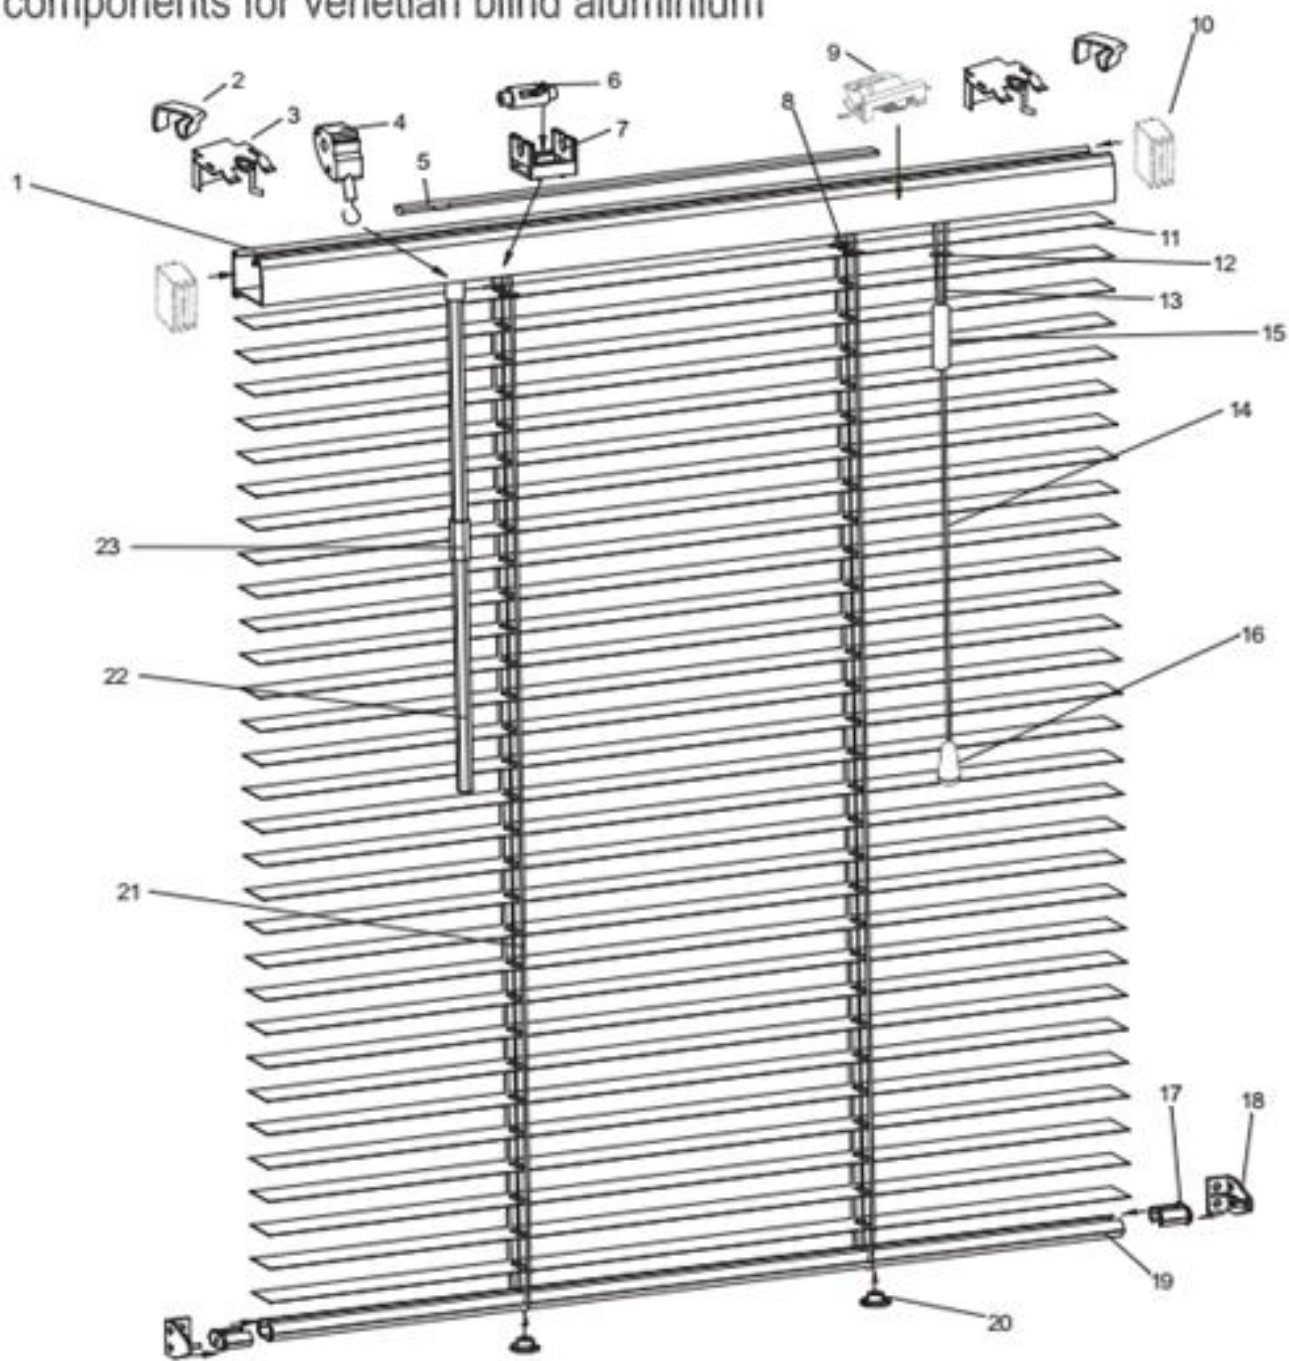

The components for venetian blind aluminium

1	×1	9	×1	17	×2
2	40cm-100cm×3 120cm-180cm×0	10	×2	18	×2
3	40cm-90cm×2 100cm-180cm×3	11	H 175cm ×75 H 250cm ×107	19	×1
4	×1	12	40cm-160cm×2 180cm×3	20	40cm-80cm×2 90cm-120cm×3 140cm-160cm×4 180cm×5
5	×1	13	40cm-160cm×2 180cm×3	21	40cm-80cm×2 90cm-120cm×3 140cm-160cm×4 180cm×5
6	40cm-80cm×2 90cm-120cm×3 140cm-160cm×4 180cm×5	14	×1	22	×1
7	40cm-80cm×2 90cm-120cm×3 140cm-160cm×4 180cm×5	15	×1	23	40cm-70cm×1 80cm-180cm×0
8	40cm-80cm×2 90cm-120cm×3 140cm-160cm×4 180cm×5	16	×1		