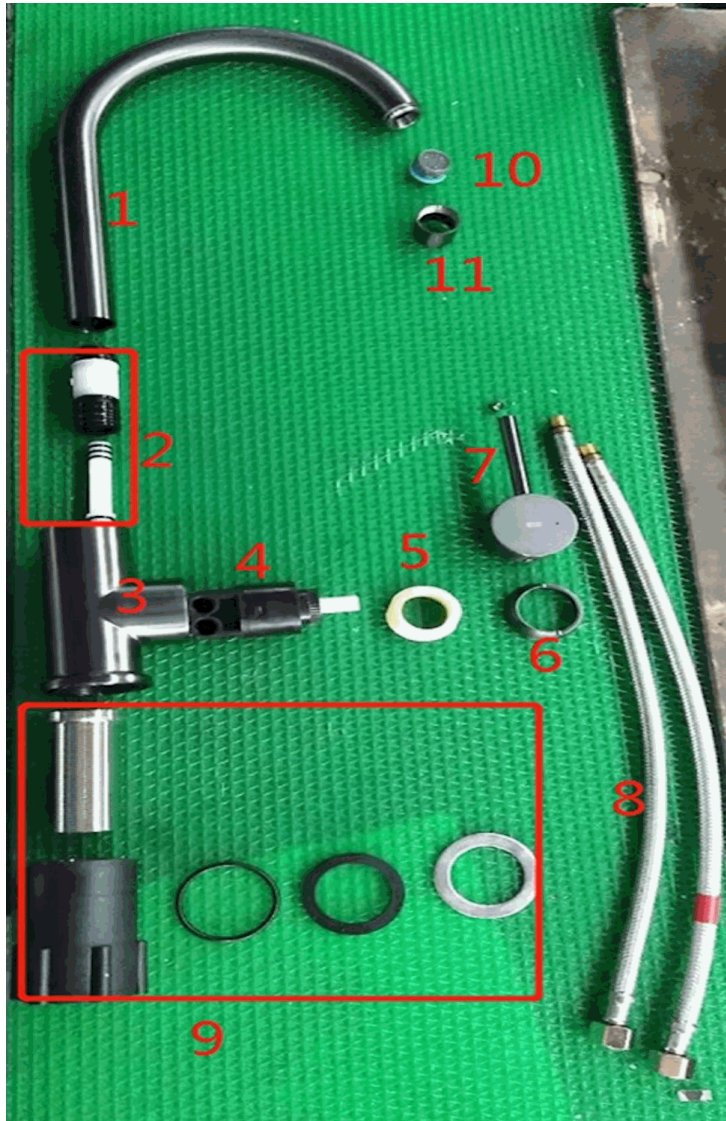

3661109014229

KIWO MITIGEUR EVIER GUN METAL

Retrouvez notre site sur votre mobile

Des informations complémentaires sont disponibles sur notre site internet <http://www.essebagno-sav.com>.
Vous pouvez également cliquer sur le gencod de la pièce ci-dessous pour en connaître le prix.

Liste des pièces détachées			
N°	Description	Gencod	Désignation
01_v2	Bec		
02_v2	Axes en plastique	3661109087025	SAV AXES EN PLASTIQUE
03_v2	Corps		
04_v2	Cartouche	3661109087049	SAV CARTOUCHE 35MM
05_v2	Ecrou de cartouche		
06_v2	Cache écrou		
07_v2	Poignée		
08_v2	Lyres d'alimentation	3661109087001	SAV LYRES ALIMENTATION 40CM
09_v2	Kit de fixation facile	3661109087018	SAV KIT DE FIXATION FACILE
10_v2	Aérateur		
11_v2	Bague aérateur		