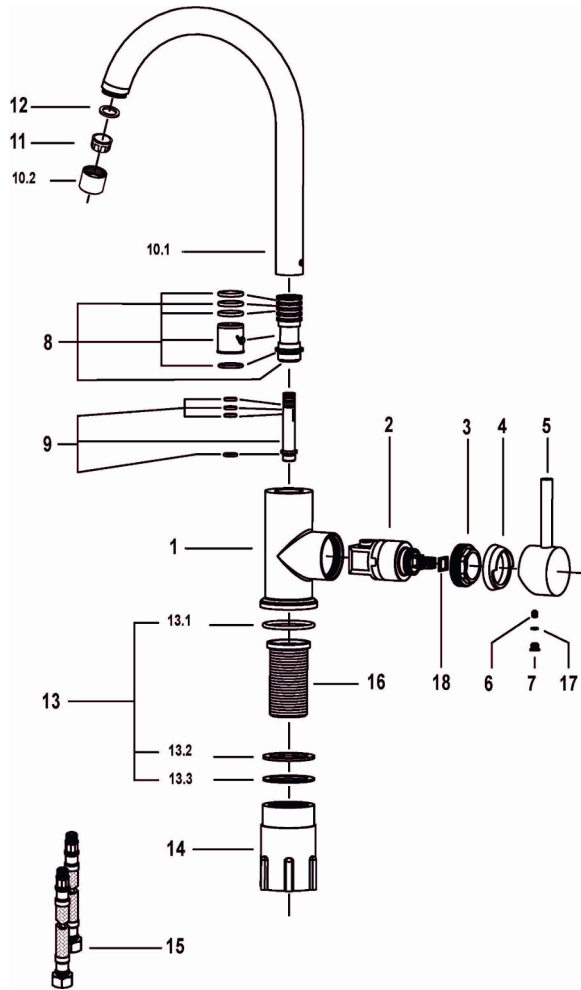

3661109014229

KIWO MITIGEUR EVIER GRAPHITE

Retrouvez notre site sur votre mobile

Des informations complémentaires sont disponibles sur notre site internet <http://www.essebagno-sav.com>.  
Vous pouvez également cliquer sur le gencod de la pièce ci-dessous pour en connaître le prix.

Liste des pièces détachées			
N°	Description	Gencod	Désignation
01	Corps		
02	Cartouche	3661109096317	SAV CARTOUCHE 35MM
03	Ecrou de cartouche		
04	Cache écrou		
05	Poignée		
06	Vis de poignée		
07	Cache vis de poignée		
08	Axe en plastique noir	3661109098113	SAV AXE PLASTIQUE NOIR
09	Axe en plastique blanc	3661109098120	SAV AXE PLASTIQUE BLANC
10.1	Bec		
10.2	Bague aérateur		
11	Aérateur	3661109098106	SAV AERATEUR HC 21MM
12	Joint aérateur		
13	Bagues de fixation + joint base	3661109098519	SAV JOINT+ BAGUES FIXATION
14	Ecrou de fixation	3661109098496	SAV ECROU DE FIXATION
15	Flexibles		
16	Vis de fixation		
17	Joint poignée		
18	Protection		