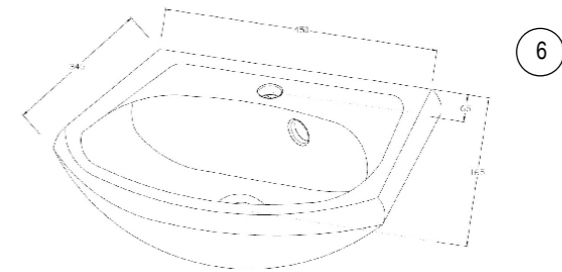

PACK AROA 1P + MIR BOULEAU			
Ref LM: 82021924 - (125447)			
n°picto	ref Pièce	Designation	Quantité
1	1166907	Étagère	1
2	1147864	Support charnière	1
3	1105174	Attache	1
4	1166910	Bandeau sous vasque	1
5	1166916	Miroir	1
6	114455	Plan vasque blanc	1
7	1167003	Porte avec charnière	1

1166922 BOM-0899 Sachet visseries complet

1143921 BO-719

 Ø8 4 Unds	 2 Unds			
 Ø4x40				
 x 1 1132515	 1 Unds 1138164	 1 Unds 1138162		
 4 Unds 1106805	 1 Und 1117956	 2 Unds 1148912 attaches miroirs	 Ø3,5x15 4 Unds 1104843	 2 Unds 1170222 BO-147