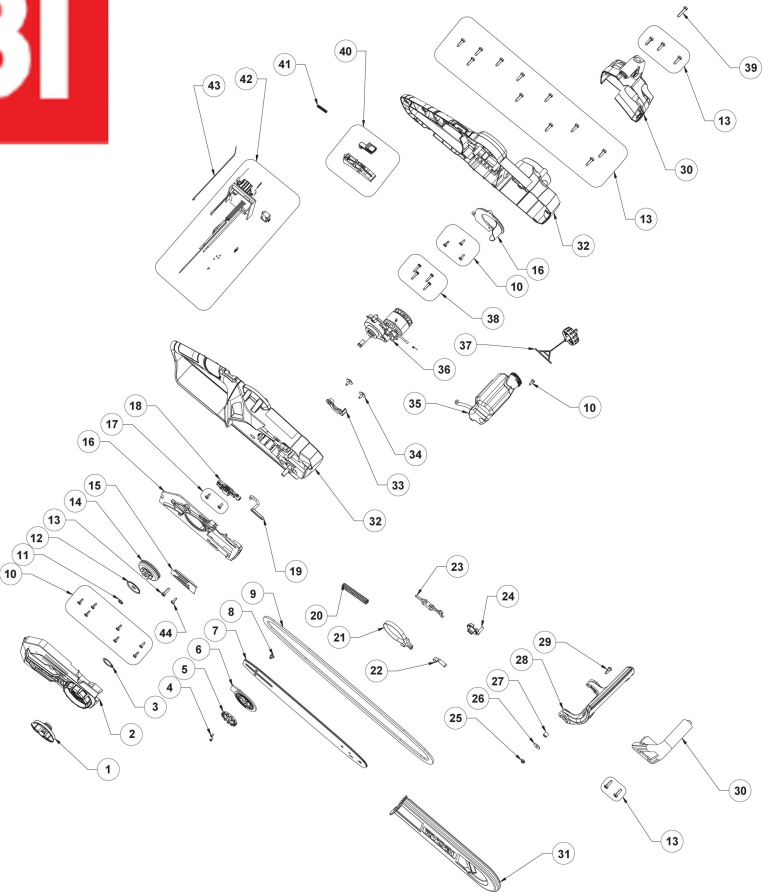

# OCS1830 TRONCONEUSE 18V 0B 30cm

5133002829 - OCS1830 - 4000462115

4000462115

Position	Quantité	Désignation	Référence	EAN
1001	1	BOUTON DE REGLAGE	5131040119	4058546051815
1002	1	COUVERCLE	5131040120	4058546051822
1003	1	ANNEAU	5131036228	4058546156039
1004	2	VIS	5131036229	4058546156046
1005	1	SEGMENT D'AJUSTAGE	5131040121	4058546051839
1006	1	ROTARY SLIDER	5131040122	4058546051846
1008	1	VIS	5131037424	4002395283422
1010	11	VIS	5131036253	4058546156244
1011	1	CLIP	5131036231	4058546156053
1012	1	RONDELLE	5131036232	4058546156060
1013	17	VIS	5131040123	4058546051853
1014	1	DISQUE D'EMBRAYAGE	5131040124	4058546051860
1015	1	PLAQUE	5131040125	4058546051877
1016	1	COUVERCLE	5131040126	4058546051884
1017	2	VIS	5131036241	4058546156145
1018	1	POMPE A HUILE	5131015980	4058546103071
1019	1	CAOUTCH. SPONGIEUX	5131036243	4058546156152
1020	1	RESSORT	5131040127	4058546051891
1021	1	DISQUE	5131040128	4058546051907
1022	1	RESSORT	5131036267	4058546156381
1023	1	ETRIER	5131040129	4058546051914
1024	1	PIECE INTERCALEE	5131040130	4058546051921
1025	1	ECROU	5131040131	4058546051938
1026	1	RONDELLE	5131040132	4058546051945
1027	1	BAGUE	5131036266	4058546156374
1028	1	PROTECTION D.MAINS	5131040133	4058546051952
1029	1	VIS	5131036273	4058546156442
1030	1	COUVERCLE	5131040134	4058546051969
1031	1	HOUSSE DE PROTECTION	5131040135	4058546051976
1032	1	CARTER	5131040136	4058546051983
1033	1	PIECE DE JOINT	5131040137	4058546051990
1034	2	VIS	5131033545	4002395148479
1035	1	RESERVOIR	5131040138	4058546052003
1036	1	MOTEUR	5131040139	4058546052010
1037	1	CHAPEAU	5131040140	4058546052027
1038	4	VIS	5131035603	4058546150105
1039	1	VIS	5131036274	4058546156459
1040	1	TRINGLE	5131040141	4058546052034
1041	1	RESSORT	5131036245	4058546156176
1042	1	ELECTRONIQUE	5131040142	4058546052041
1043	1	AGRAFES	5131035630	4058546056124
1044	1	VIS	5131040143	4058546052058
1007	1	RAC226 GUIDE 30CM RCS36/OCS1830	5132002486	4892210814333
1009	1	RAC221 CHAINE 35CM RCS3835T/C2	5132002636	4892210818676