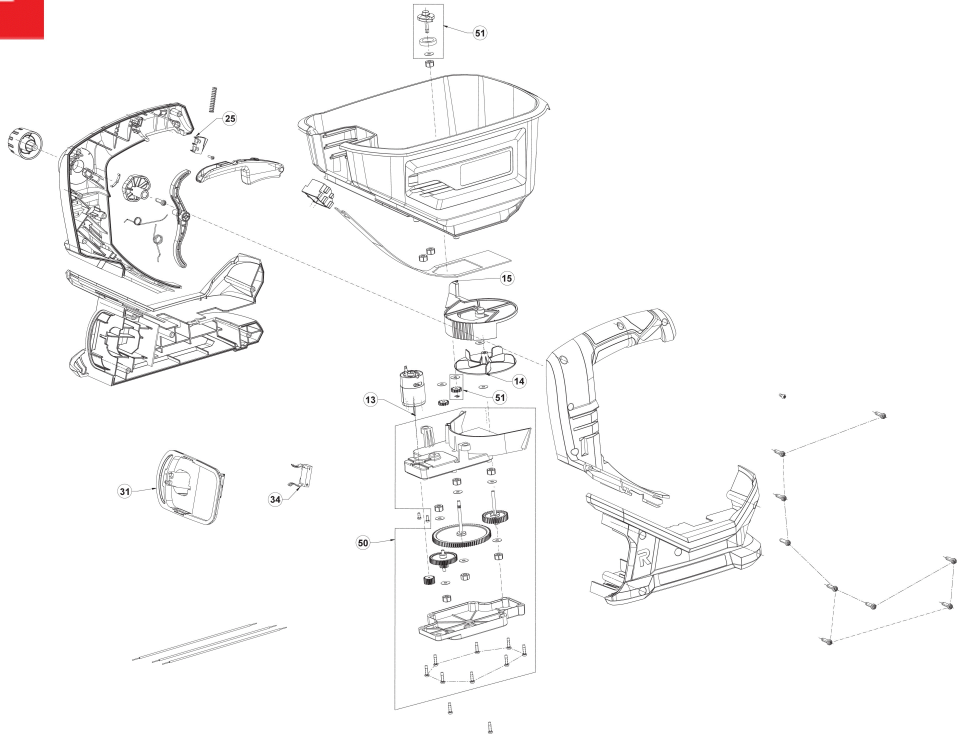

OSS1800 EPANDEUR 18V 0BATT

5133003729 - OSS1800 - 4000462516

4000462516

Position	Quantity	Description	Part number	EAN
1013 1	1	MOTEUR	5131041339	4058546066031
1014 2	1	TURBINE	Item discontinued(5131041340)	
1015 3	1	FIXATION	5131041341	4058546066055
1025 4	1	INTERRUPTEUR	5131036411	4058546157791
1031 5	1	SUPPORT	5131041301	4058546065652
1034 6	1	CONTACT	5131041300	4058546065645
1050 7	1	CARTER D"ENGRENAGE	5131041342	4058546066062
1051 8	1	ROTARY SLIDER	5131041343	4058546066079