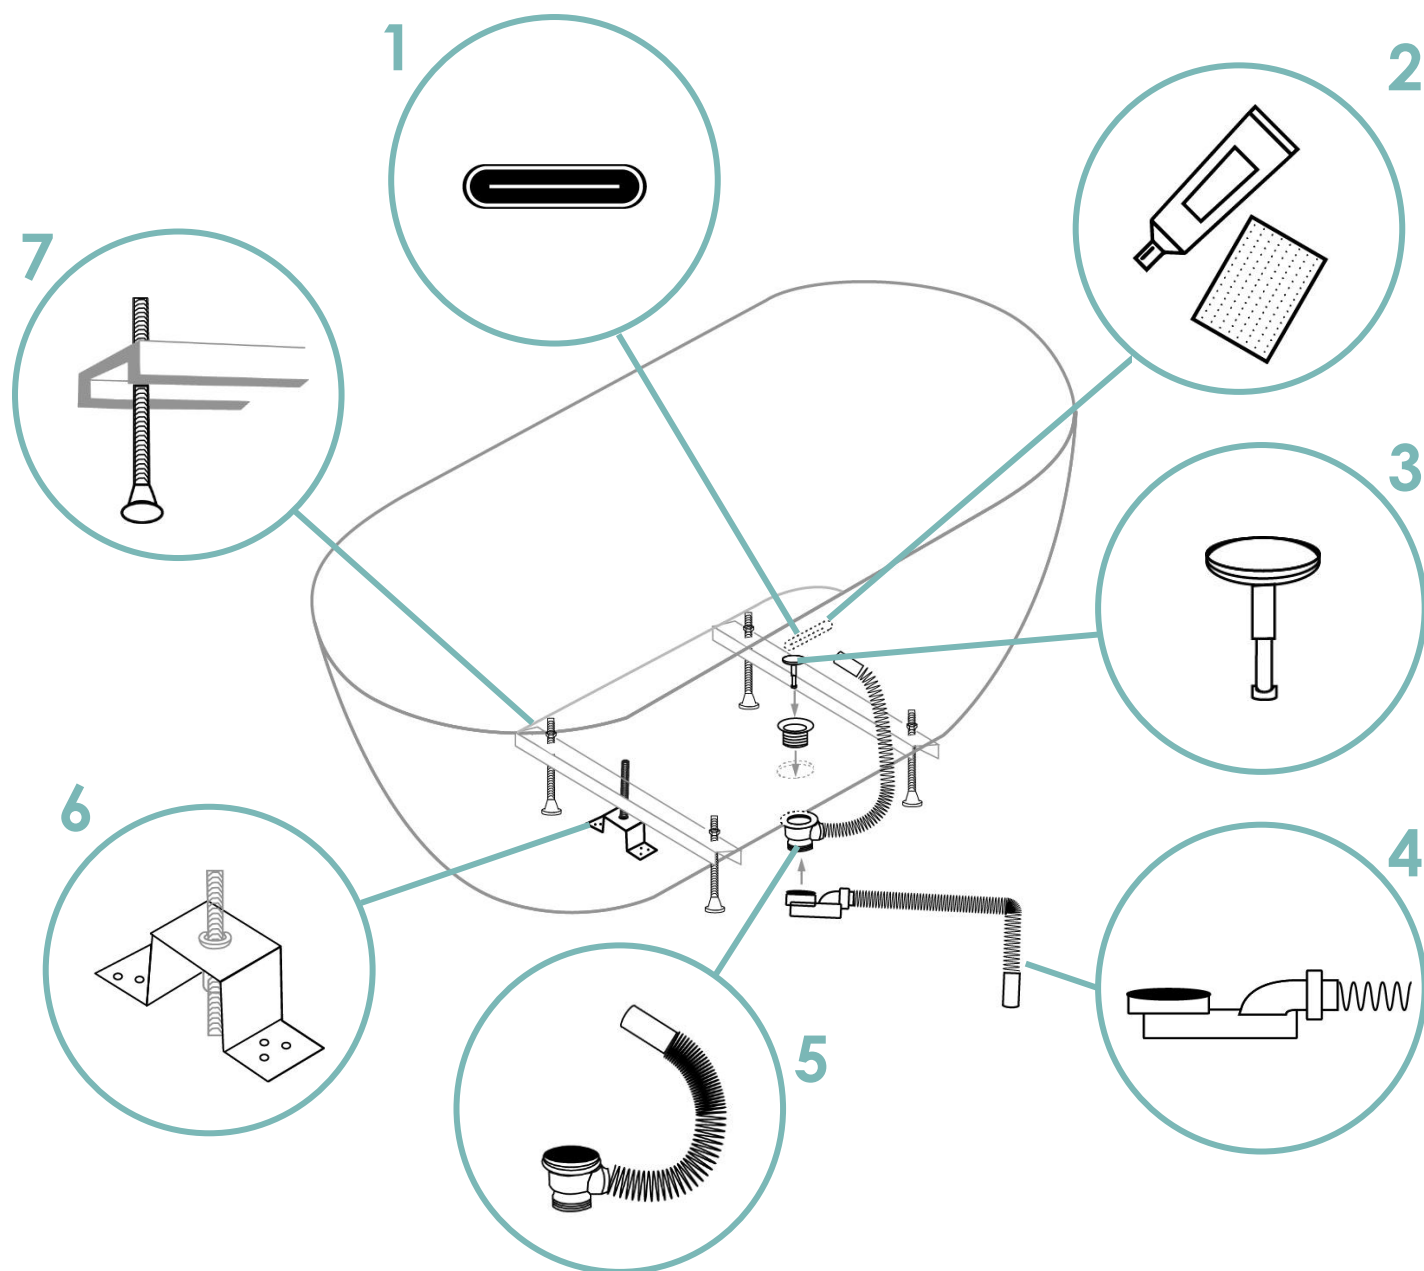

BAIGNOIRE ILOT-BLANCHE

NUMÉRO	RÉFÉRENCE	DÉSIGNATION
1	3700136600217	Cache trop-plein chromé
2	3700138001418	Kit réparation cache trop-plein
3	3700138001395	Clapet chromé
4	3700136603508	Siphon + flexible
5	3700138001180	Bonde + flexible trop plein + clapet chromé
6	3700138001197	Système d'ancrage (x2)
7	3700138001173	Pieds (x4)