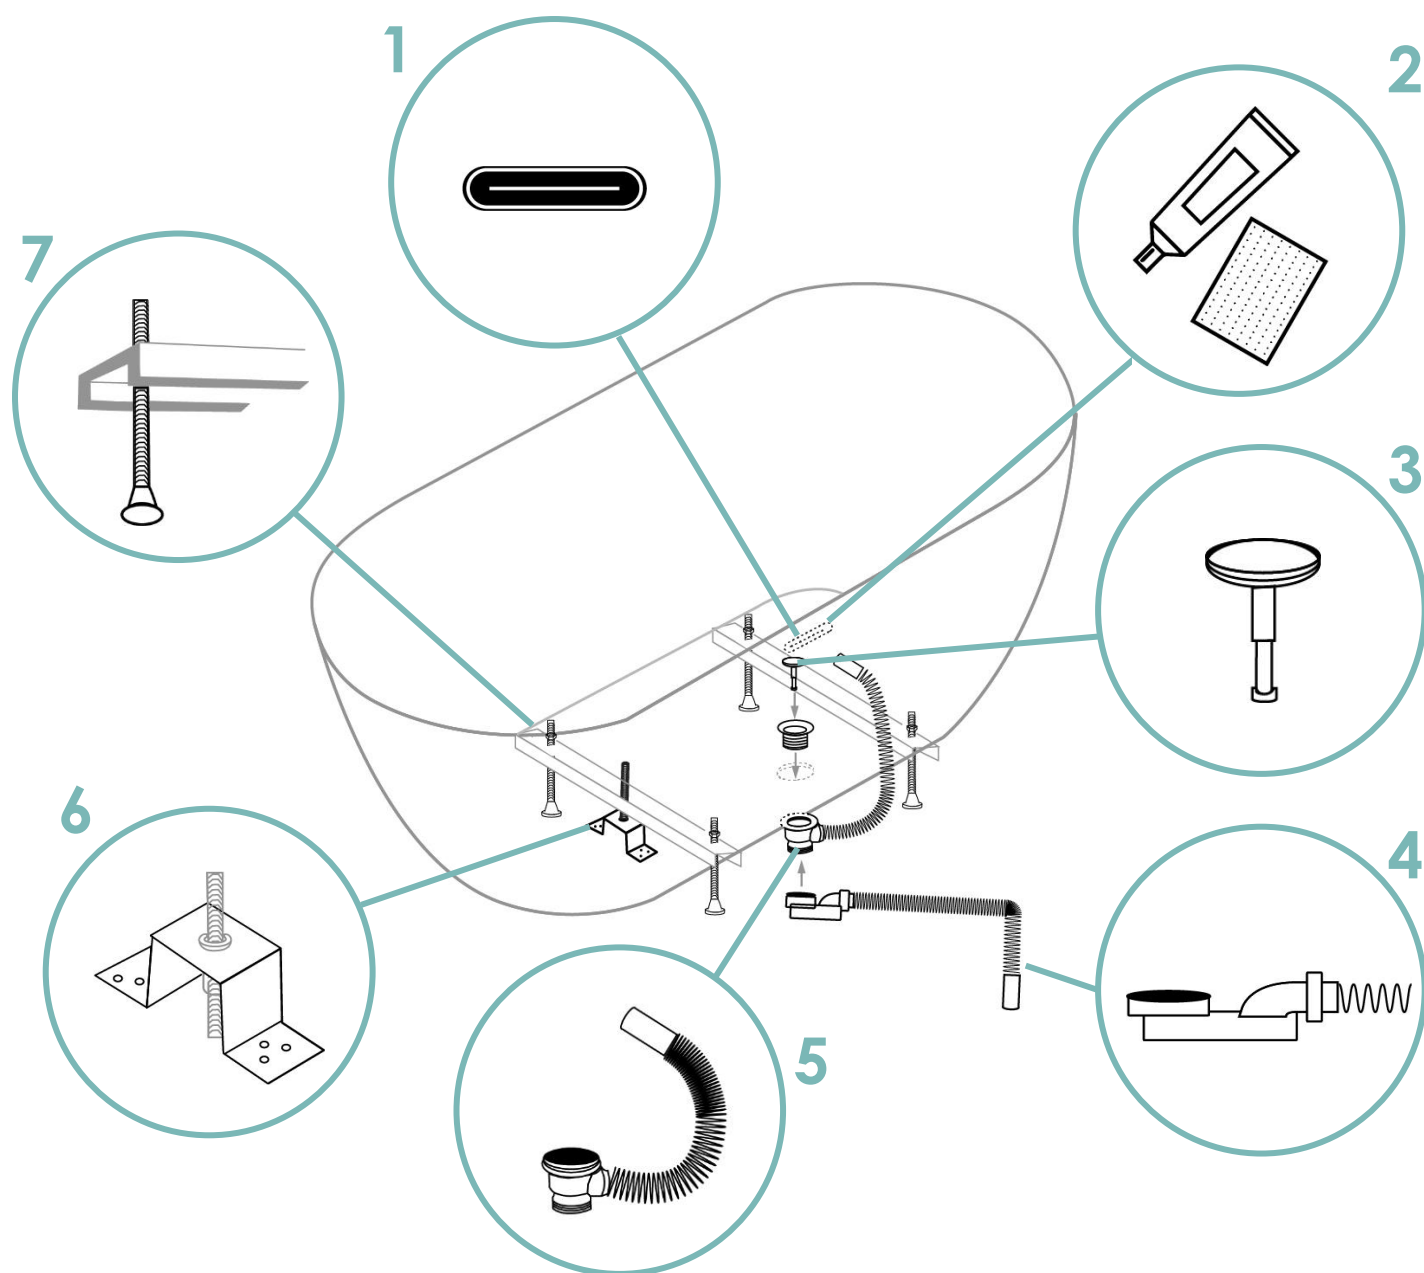

BAIGNOIRE ILOT-NOIRE

NUMÉRO	RÉFÉRENCE	DÉSIGNATION
1	3700136600774	Cache trop-plein noir
2	3700138001418	Kit réparation cache trop-plein
3	3700138001401	Clapet noir
4	3700136603508	Siphon + flexible
5	3700138001210	Bonde + flexible trop plein + clapet noir
6	3700138001197	Système d'ancrage (x2)
7	3700138001173	Pieds (x4)