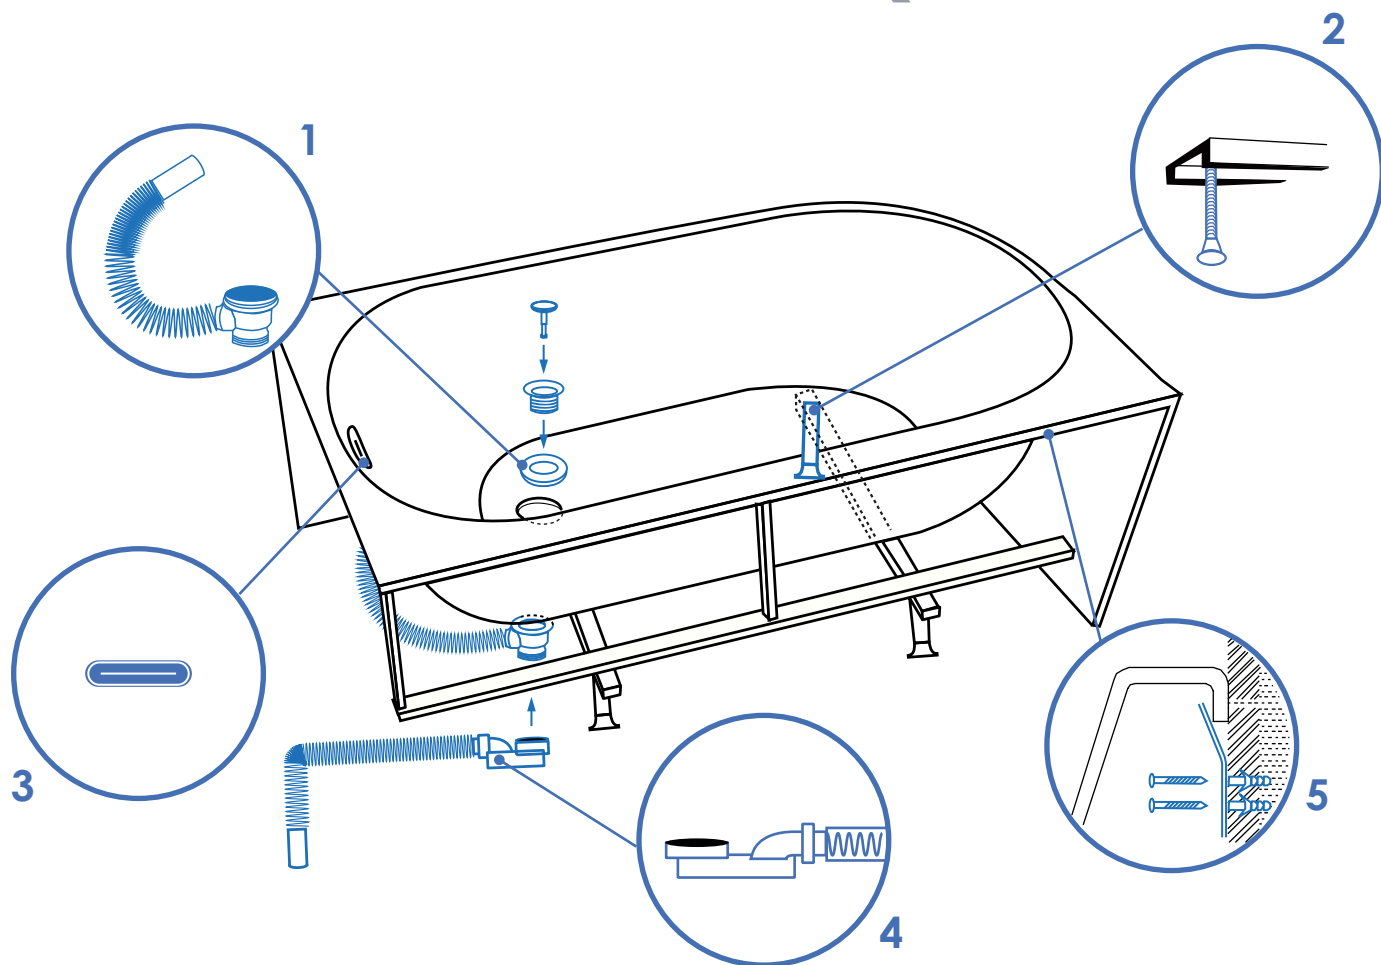

Balneo

vue éclatée

# BAIGNOIRE MURALE ASYMETRIQUE

POSITION	QUANTITÉ	RÉFÉRENCE	DÉSIGNATION
1	1	3700138001180	Bonde + flexible de trop-plein
2	4	3700138001173	Pieds
3	1	3700138001364	Cache trop-plein
4	1	3700136603508	Siphon + flexible
5	2	3700138001203	Pattes de fixation