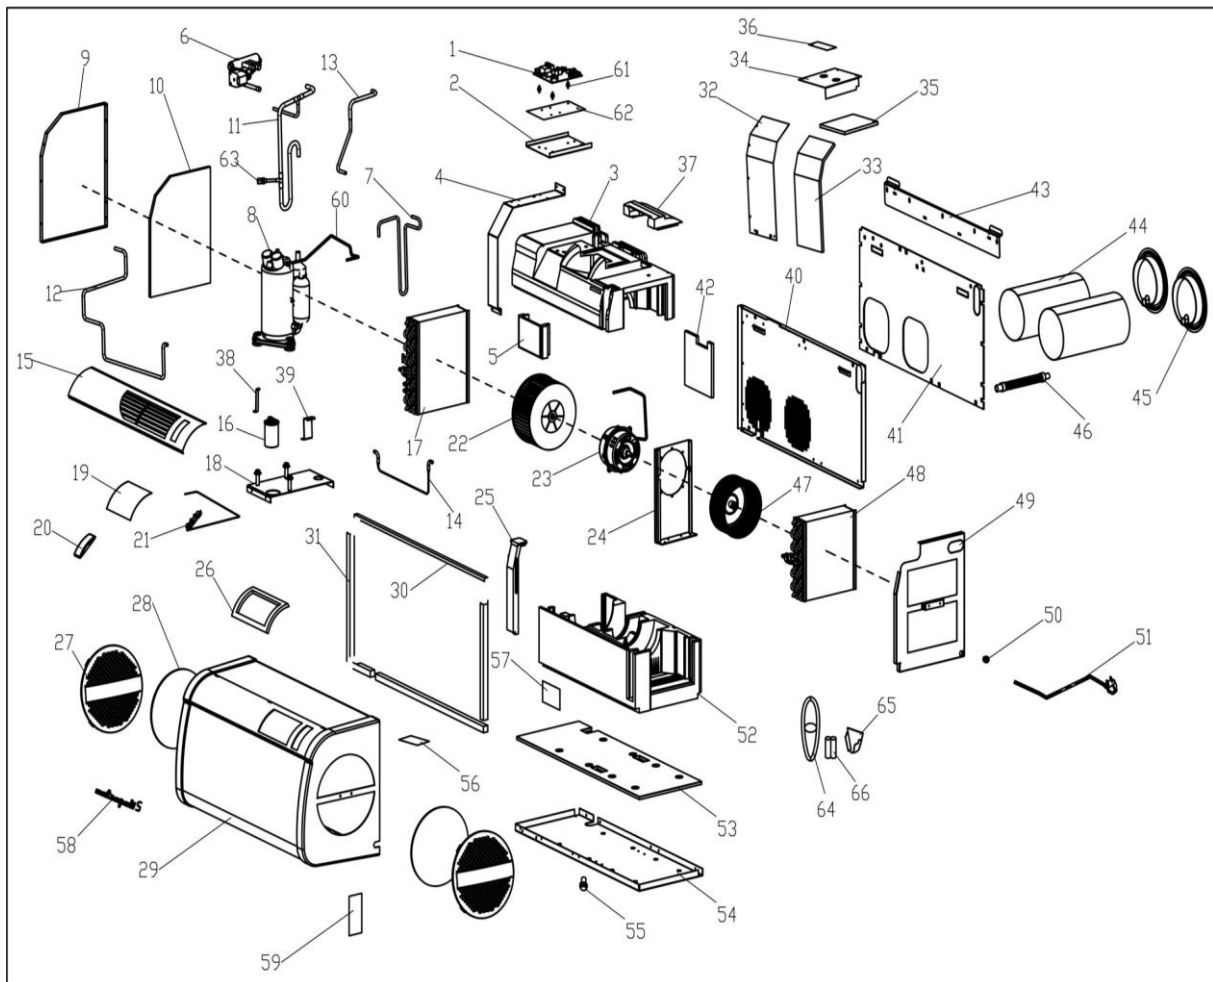

Vue éclaté OPTIMEO OAC 250/300 RE1

Liste des pièces détachées

N°	Libellé
1	Kit carte électronique
2	Support de carte électronique
3	Protection isolante carte électronique
4	Fixation métal
5	Isolant EPP
6	Kit vanne 4 voies (inversion de cycle)
7	Conduite frigo de refoulement
8	Ensemble compresseur
9	Façade gauche
10	Isolant façade gauche
11	Conduite frigo d'aspiration
12	Conduite frigo échangeur intérieur
13	Conduite frigo échangeur extérieur
14	Détendeur capillaire
15	Grille intérieure de diffusion d'air
16	Condensateur de démarrage compresseur
17	Echangeur extérieur
18	Support compresseur
19	Pastille isolée d'entrée d'air extérieur (1)
20	Couvercle transparent affichage LED
21	Display LED
22	Volute turbine échangeur extérieur
23	Moteur turbines
24	Support moteur turbines
25	Isolant EPP de façade
26	Pastille isolée d'entrée d'air extérieur (2)
27	Paire de grilles intérieures d'aspiration d'air
28	Paire de filtres d'air
29	Coque thermoformée
30	Tige thermoformée
31	Cadre thermoformé
32	Façade avant
33	Isolation façade avant
34	Couvercle supérieur
35	Isolation couvercle partie supérieure
36	Etiquette entrée d'air neuf
37	Couvercle en EPP
38	Fixation condensateur compresseur
39	Plaque de fixation en EPP