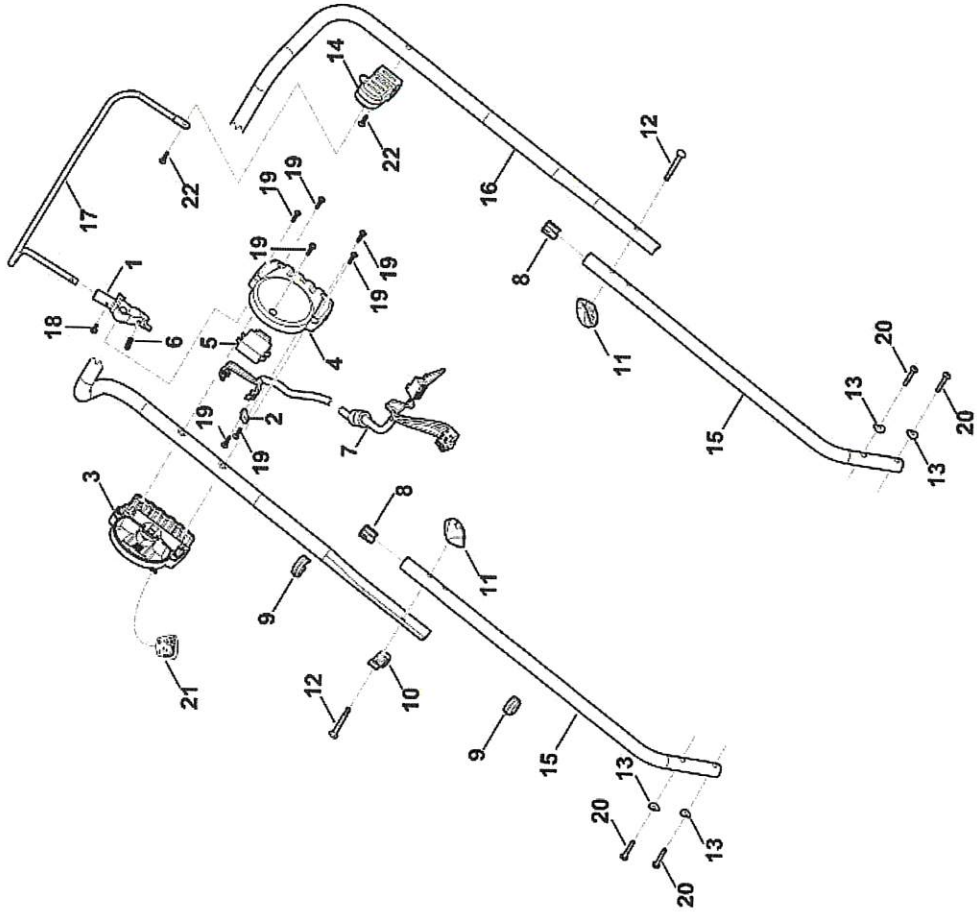

RMA 235.0

Société: ANDREAS STIHL SAS - PERSONNEL (0020100225) | Utilisateur: collaborateur STIHL, M | Date: 14.02.2019

RMA 235.0
Guidon

Position	Numéro d'article	Description	Quantité	FromSerialNumber	ToSerialNumber	TechnicalInfo	Prix	Discount	Unit
1	6311 403 1100	Dispositif de fixation	1						
2	6311 430 0800	Serre-câble	1						
3	6311 430 9905	Moitié de carter complet (interrupteur de veille automatique)	1						
4	6311 432 6015	Demi-carter	1						
5	6311 435 0300	Commutateur	1						
6	6311 435 8705	Ressort	1						
7	6311 440 0300	Câble	1						
8	6311 703 2800	Bouchon	2						
9	6311 703 3110	Attache pour câbles	2						
10	6311 706 6600	Guide	1						
11	6311 708 4300	Mollette de serrage	2						
12	6311 708 8400	Vis	2						
13	6311 708 9390	Rondelle	4						
14	6311 760 5205	Pallier	1						
15	6311 763 4800	Partie inférieure du guidon	2						
16	6311 763 5000	Partie supérieure du guidon	1						
17	6311 764 0200	Levier de commande	1						
18	6311 951 3503	Vis 4x14	1						
19	6311 951 3505	Vis 4x16	7						
20	6311 951 3520	Vis 5x30	4						
21	6311 967 4405	Autocollant	1						
22	6311 951 3505	Vis 4x16	2						